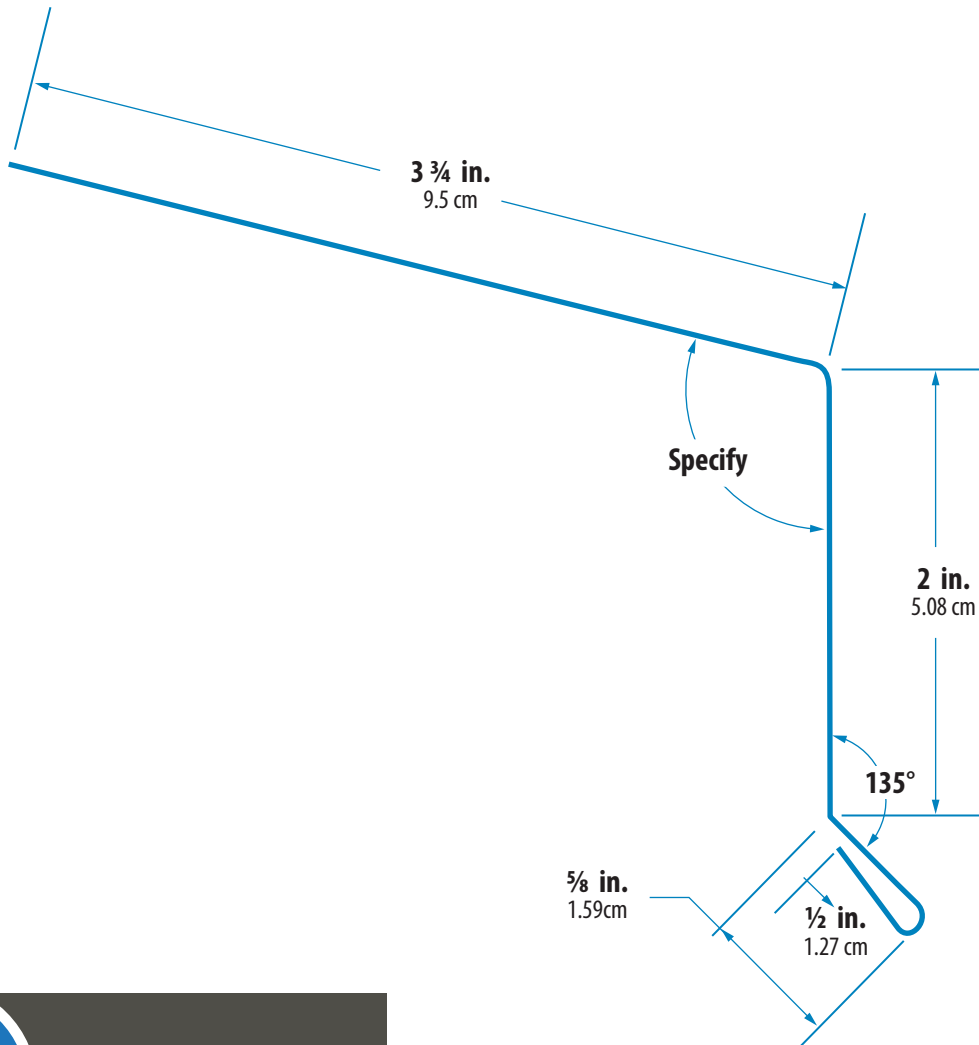

29 Gauge Galvalume Steel • 10 ft. Lengths • Polyester Paint over Primer

Roof Pitch - Angle

1:12	2:12	3:12	4:12	5:12	6:12	7:12	8:12	9:12	10:12	11:12	12:12
94°	99°	104°	108°	112°	116°	120°	123°	126°	128°	132°	135°