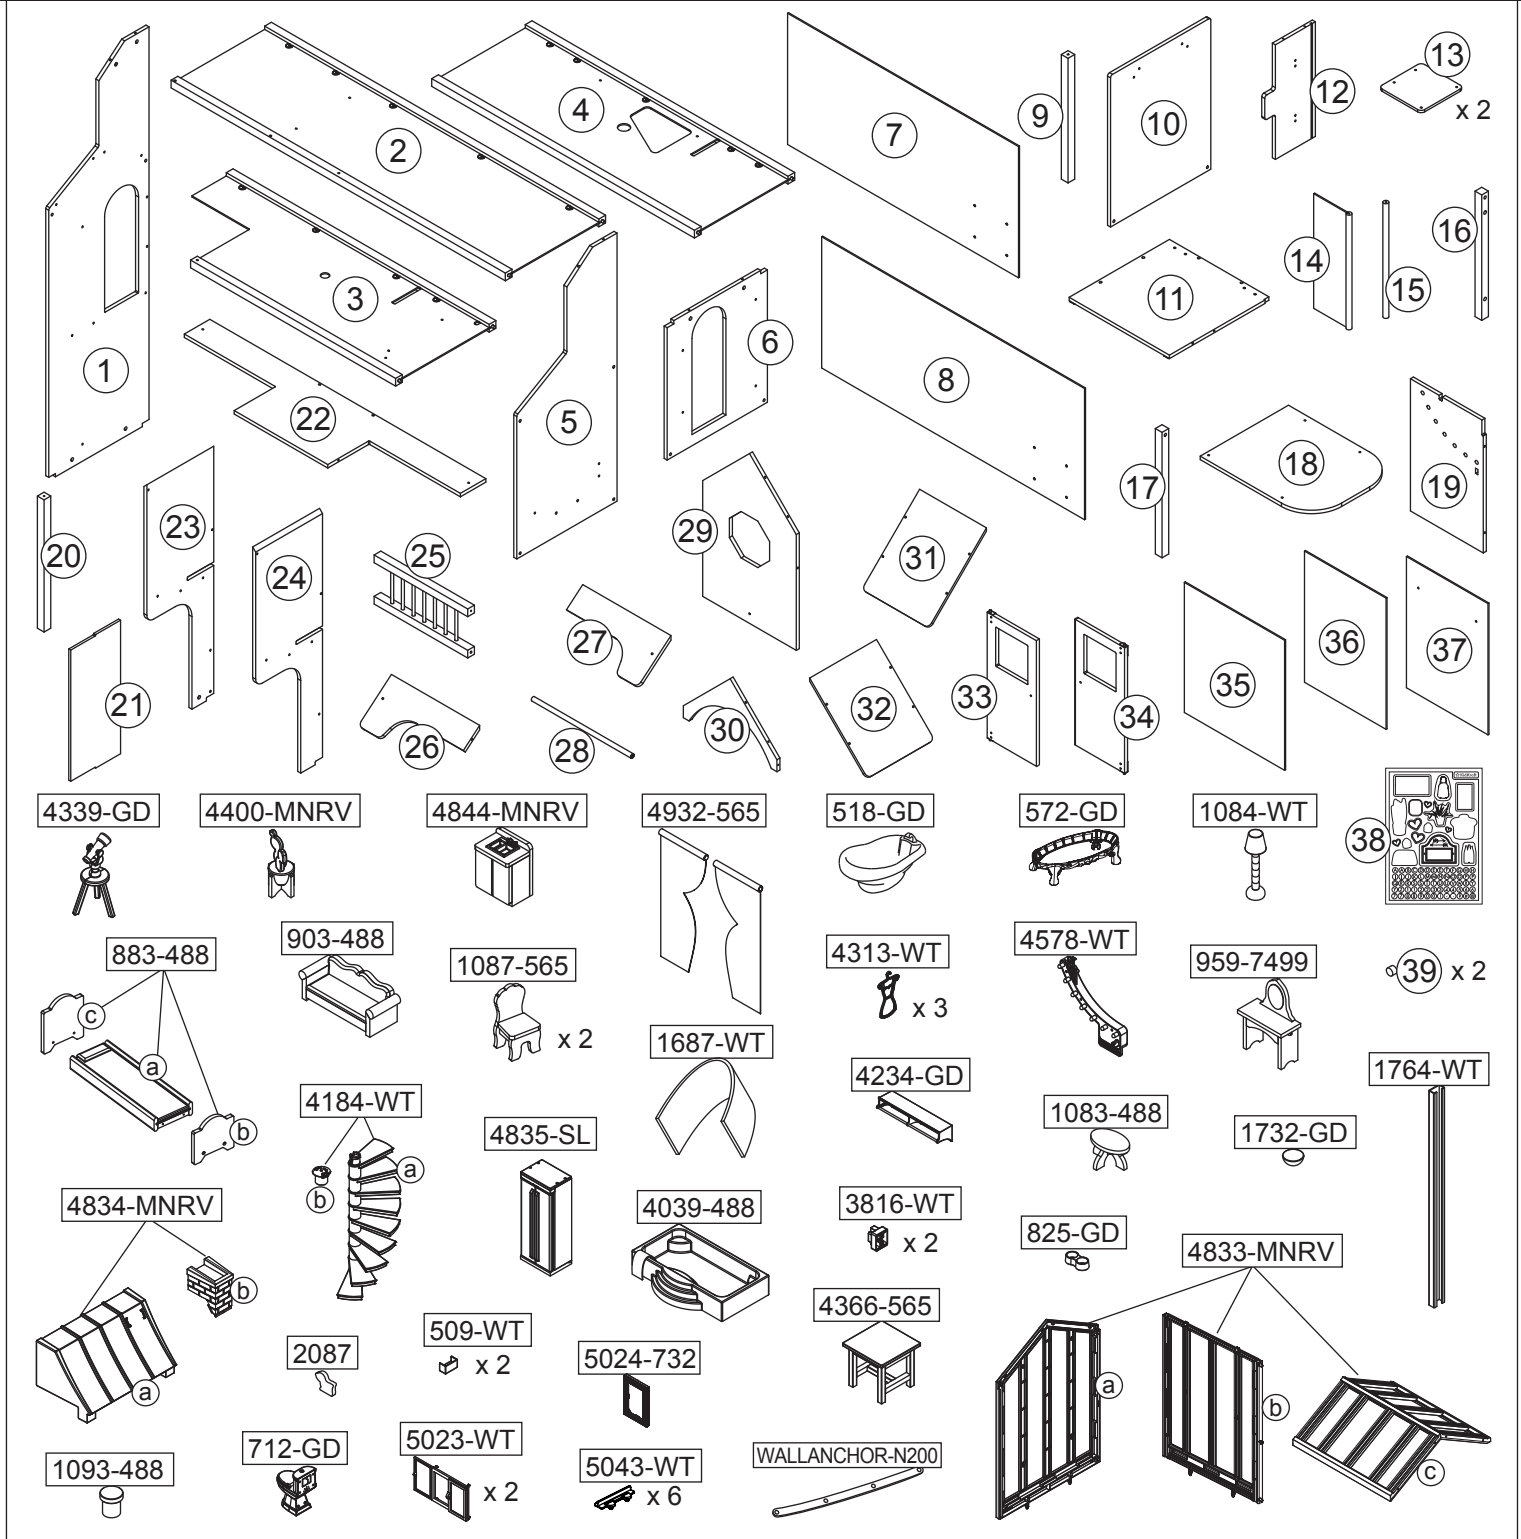

Parts and Hardware
Partes y Piezas Para Instalación
Pièces et matériel
Teile und Befestigungsmaterial
Onderdelen en Schroeven en Gereedschap