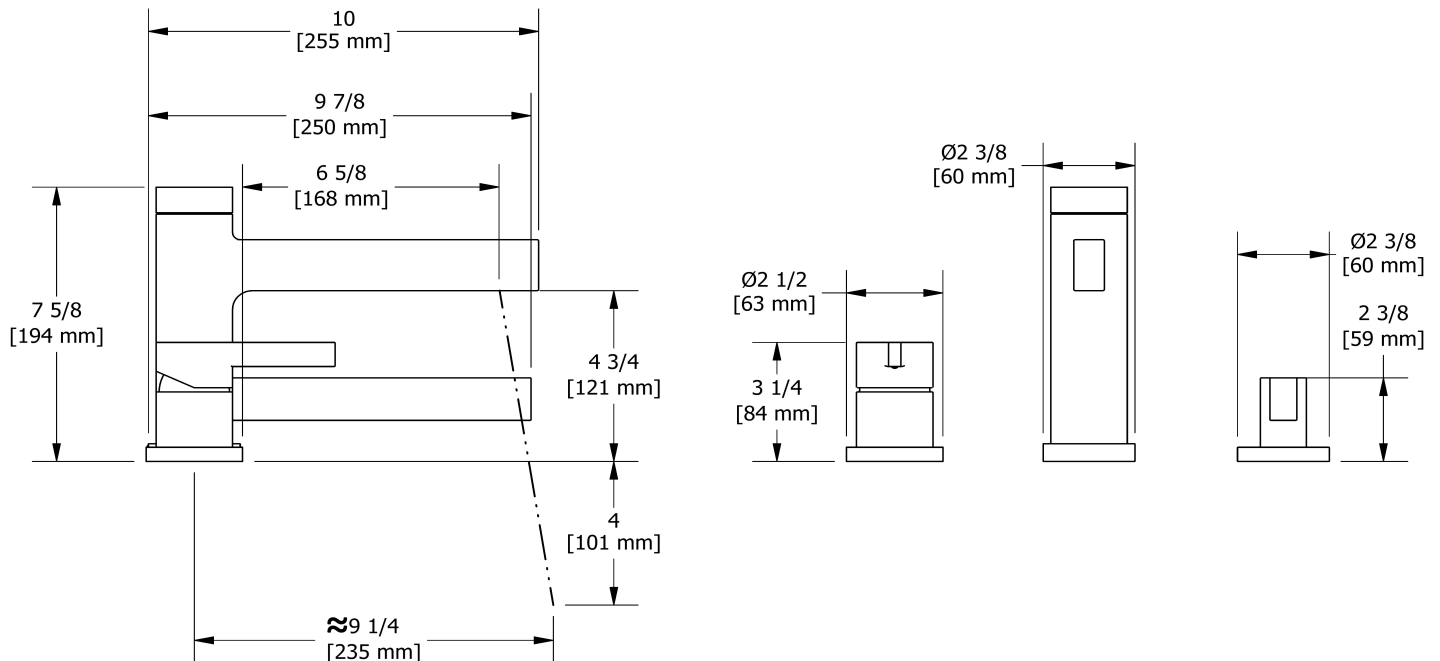

Les dimensions, les modèles et les finis présentés peuvent différer.

Garantie

Le produit **Riobel Inc.** que vous venez d'acquérir est couvert par une garantie À VIE limitée contre tout vice de fabrication sur les pièces et les finis chrome, PVS et noirs et toutes les pièces actives à partir de la date d'achat. Les autres finis, notamment les plastiques, sont garantis un an. Tous les composants électriques et électroniques sont couverts par une garantie limitée de 5 ans.

Service à la clientèle

Ontario, Ouest Canadien : 888-287-5354 Québec, Maritimes, États-Unis : 866-473-8442