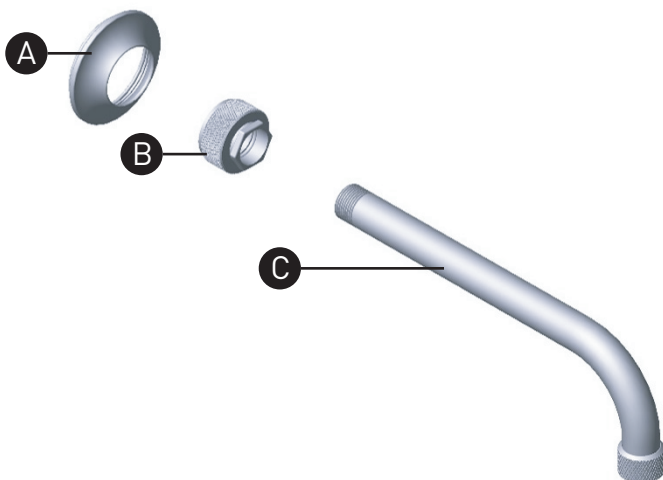

Bec de baignoire mural Graceline

ID	Référence du kit	Finition
A	30182*	Voir ci-dessous
B	2-123.1*	Voir ci-dessous
C	2-124*	Voir ci-dessous

*Finition déterminée par le Suffixe

<u>Finition</u>	<u>Description</u>
APC	Laiton poli
FB	Laiton français
MB	Noir mat
PN	Nickel poli
SG	Or satiné
STN	Nickel satiné
ULB	Laiton non laqué

Caño para bañera de montaje en pared Graceline

ID	Referencia del kit	Acabado
A	30182*	Ver más abajo
B	2-123.1*	Ver más abajo
C	2-124*	Ver más abajo

*Acabado determinado por el sufijo

Acabado	Descripción
APC	Cromo pulido
FB	Latón francés
MB	Negro mate
PN	Níquel pulido
SG	Oro satinado
STN	Níquel satinado
ULB	Latón sin esmaltar