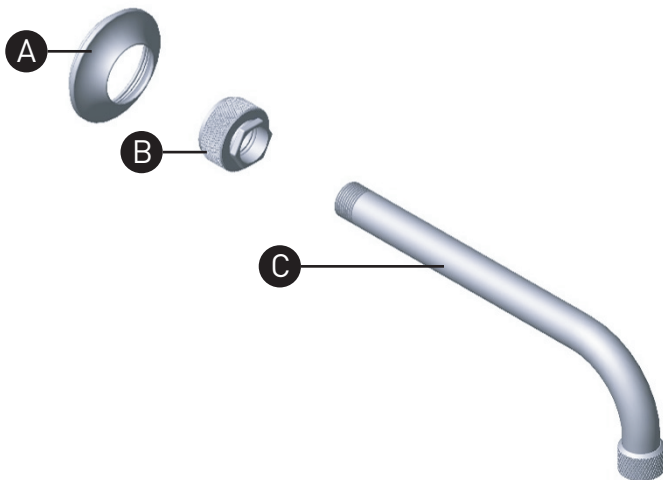

ORDER BY PART NUMBER

ILLUSTRATED PARTS

MB2045

Graceline Wall Mount Tub Spout

ID	Kit Number	Finish
A	30182*	See below
B	2-123.1*	See below
C	2-124*	See below

*Finish Determined by Suffix

<u>Finish</u>	<u>Description</u>
APC	Polished Chrome
FB	French Brass
MB	Matte Black
PN	Polished Nickel
SG	Satin Gold
STN	Satin Nickel
ULB	Unlacquered Brass

Bec de baignoire mural Graceline

ID	Référence du kit	Finition
A	30182*	Voir ci-dessous
B	2-123.1*	Voir ci-dessous
C	2-124*	Voir ci-dessous

*Finition déterminée par le Suffixe

<u>Finition</u>	<u>Description</u>
APC	Laiton poli
FB	Laiton français
MB	Noir mat
PN	Nickel poli
SG	Or satiné
STN	Nickel satiné
ULB	Laiton non laqué