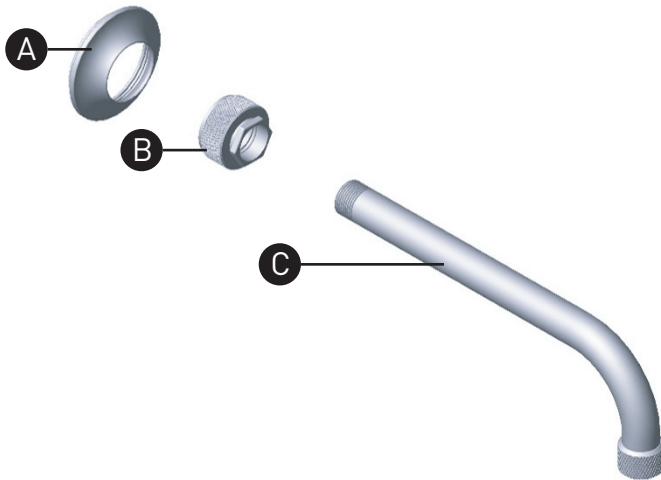

ORDER BY PART NUMBER

ILLUSTRATED PARTS

MB2045

Graceline Wall Mount Tub Spout

ID	Kit Number	Finish
A	30182*	See below
B	2-123.1*	See below
C	2-124*	See below

*Finish Determined by Suffix

<u>Finish</u>	<u>Description</u>
APC	Polished Chrome
FB	French Brass
MB	Matte Black
PN	Polished Nickel
SG	Satin Gold
STN	Satin Nickel
ULB	Unlacquered Brass

Bec de baignoire mural Graceline

ID	Référence du kit	Finition
A	30182*	Voir ci-dessous
B	2-123.1*	Voir ci-dessous
C	2-124*	Voir ci-dessous

*Finition déterminée par le Suffixe

<u>Finition</u>	<u>Description</u>
APC	Laiton poli
FB	Laiton français
MB	Noir mat
PN	Nickel poli
SG	Or satiné
STN	Nickel satiné
ULB	Laiton non laqué

Caño para bañera de montaje en pared Graceline

ID	Referencia del kit	Acabado
A	30182*	Ver más abajo
B	2-123.1*	Ver más abajo
C	2-124*	Ver más abajo

*Acabado determinado por el sufijo

Acabado	Descripción
APC	Cromo pulido
FB	Latón francés
MB	Negro mate
PN	Níquel pulido
SG	Oro satinado
STN	Níquel satinado
ULB	Latón sin esmaltar