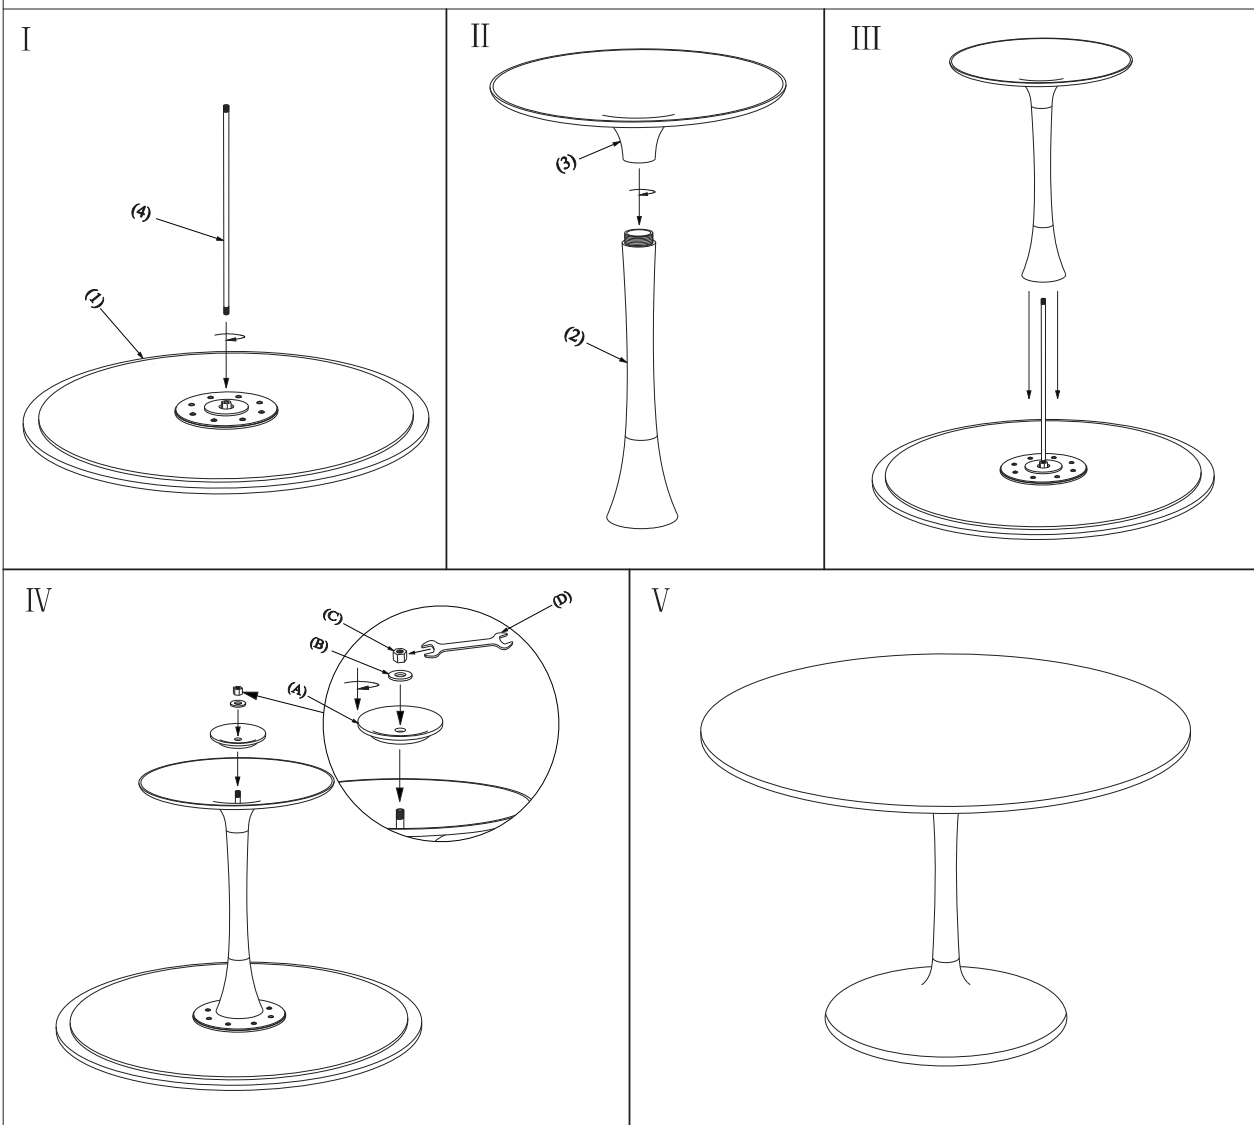

ITEM NAME / NOM D'ITEM : GOTHAM DINING TABLE

ITEM # / NO. ITEM : 109444

PARTS LIST / LISTE DES PIÈCES

(1)	(2)	(3)		
 x1	 x1	 x1		
(4)	(5)			
 x1	(A)	(B)	(C)	(D)
	 x1	 x1	 x1	 x1

ASSEMBLY INSTRUCTIONS / INSTRUCTIONS D'ASSEMBLAGE