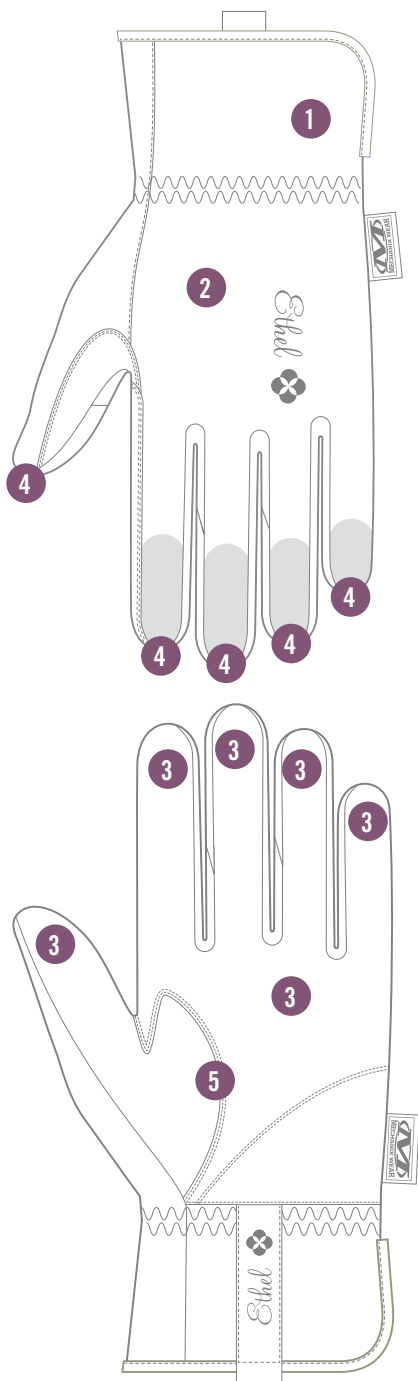

Ethel[®]

GARDEN UTILITY

PROTECCIÓN PARA LAS MANOS DURANTE LABORES DE JARDINERÍA

Cuando estés preparándote para tu día, no olvides coger los guantes perfectos. Los guantes Ethel Garden Utility presentan una palma de piel sintética que te permite usar pantallas táctiles: ideales para proteger tus manos de cortes, arañazos y ampollas mientras trabajas. Con un acabado de doble costura en todo el guante, el modelo Ethel Garden Utility pronto formará parte de tu ritual de trabajo diario.

PUÑO ELÁSTICO

El puño elástico extendido proporciona un ajuste seguro en la muñeca.

APTOS PARA EL USO DE PANTALLAS TÁCTILES

Palma de piel sintética duradera equipada con una tecnología que permite el uso de pantallas táctiles.

Ethel® GARDEN UTILITY

COLORES DISPONIBLES

ETH-BLH BLUSH

S	M	L
510	520	530

CARACTERÍSTICAS

1. El puño elástico extendido proporciona un ajuste seguro en la muñeca.
2. El material ajustable TrekDry® ayuda a mantener las manos frescas mientras trabajas para un mayor confort.
3. La piel sintética te permite utilizar una pantalla táctil para estar siempre conectado.
4. El diseño pinzado de las puntas de los dedos reposiciona las costuras más vulnerables para lograr una mayor durabilidad.
5. El diseño de dos piezas de la palma elimina la concentración de material cuando trabajas con herramientas manuales.