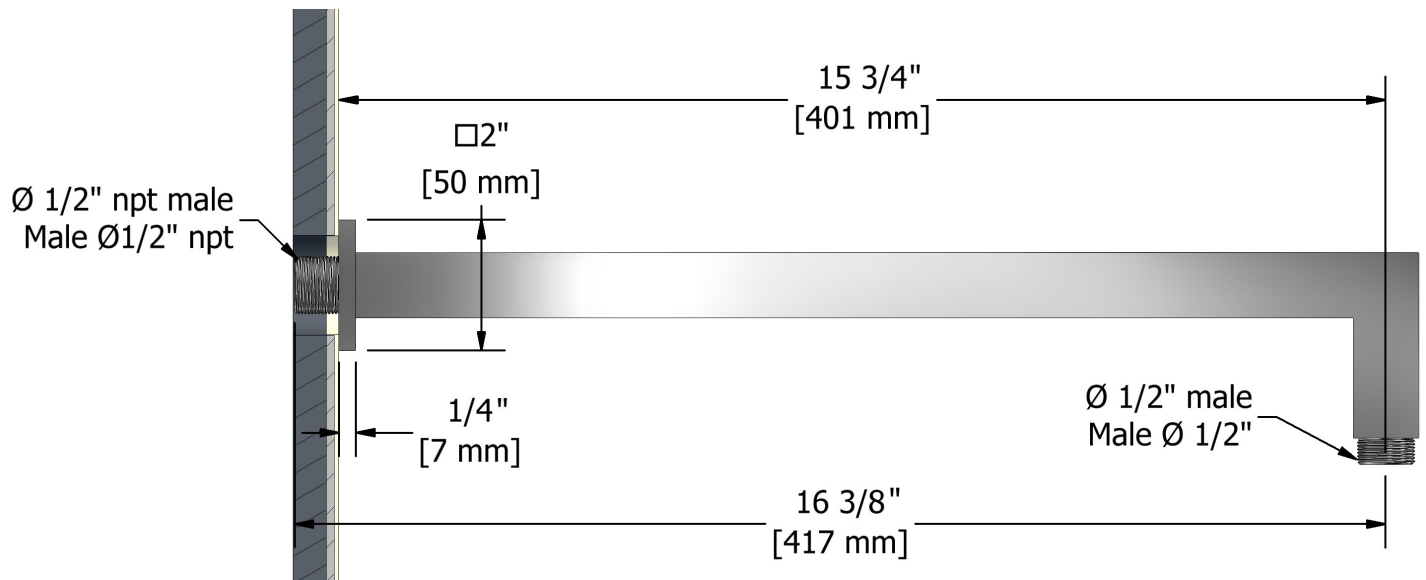

Les dimensions, les modèles et les finis présentés peuvent différer.

Garantie

Le produit **Riobel Inc.** que vous venez d'acquérir est couvert par une garantie À VIE limitée contre tout vice de fabrication sur les pièces et les finis chrome, PVS et noirs et toutes les pièces actives à partir de la date d'achat. Les autres finis, notamment les plastiques, sont garantis un an. Tous les composants électriques et électroniques sont couverts par une garantie limitée de 5 ans.

Service à la clientèle

Ontario, Ouest Canadien : 888-287-5354 Québec, Maritimes, États-Unis : 866-473-8442

2020.11.07