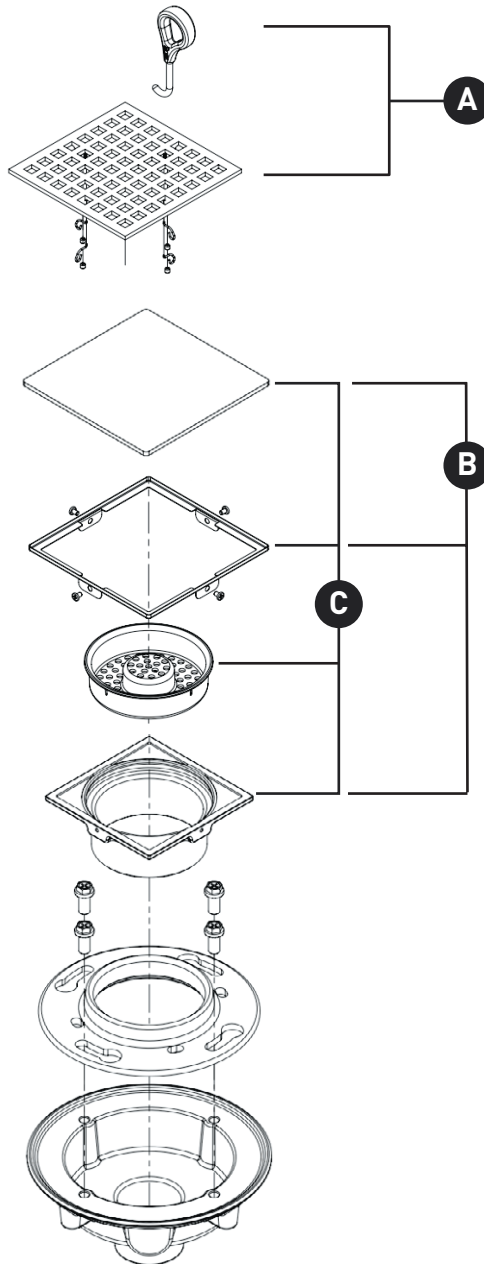

ORDER BY PART NUMBER

ILLUSTRATED PARTS

SDCI2-3142

Cast Iron 2" No Hub Drain Kit With 3142 Weave Decorative Cover

ID	Kit Number	Finish
A*	DC3142	See below
B	DT122ABS2	N/A
C	DT123ABS3	N/A

***Finish Determined by Suffix**

ONTARIO
houseofrohl.ca/support
1-800-287-5354

VEUILLEZ EFFECTUER VOTRE COMMANDE
PAR NO DE RÉFÉRENCE

ILLUSTRATIONS DES PIÈCES

SDCI2-3142

Ensemble de drain de douche 2'' en fonte sans raccord avec grille décorative Weave 3142

ID	Référence du kit	Finition
A*	DC3142	Voir ci-dessous
B	DT122ABS2	N/A
C	DT123ABS3	N/A

***Finition déterminée par le Suffixe**

Finition	Description
APC	Chrome poli
PN	Nickel poli
STN	Nickel satiné
TCB	Laiton toscan

ONTARIO
houseofrohl.ca/support
1-800-287-5354

PEDIR POR NÚMERO DE REFERENCIA

PIEZAS ILUSTRADAS

SDCI2-3142

Juego de desagüe de ducha de hierro fundido sin costura de 2" con rejilla decorativa Weave 3142

ID	Referencia del kit	Acabado
A*	DC3142	Ver más abajo
B	DT122ABS2	N/A
C	DT123ABS3	N/A