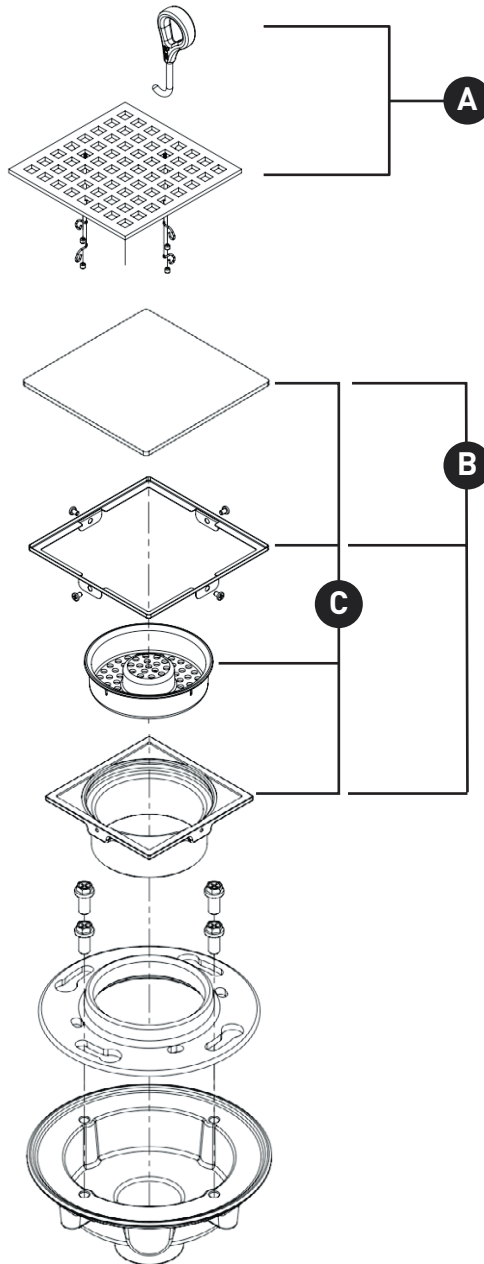

ORDER BY PART NUMBER

ILLUSTRATED PARTS

SDCI2-3142

Cast Iron 2" No Hub Drain Kit With 3142 Weave Decorative Cover

ID	Kit Number	Finish
A*	DC3142	See below
B	DT122ABS2	N/A
C	DT123ABS3	N/A

***Finish Determined by Suffix**

ID	Référence du kit	Finition
A*	DC3142	Voir ci-dessous
B	DT122ABS2	N/A
C	DT123ABS3	N/A

***Finition déterminée par le Suffixe**

Finition	Description
APC	Chrome poli
PN	Nickel poli
STN	Nickel satiné
TCB	Laiton toscan

ONTARIO
houseofrohl.ca/support
1-800-287-5354

PEDIR POR NÚMERO DE REFERENCIA

PIEZAS ILUSTRADAS

SDCI2-3142

Juego de desagüe de ducha de hierro fundido sin costura de 2" con rejilla decorativa Weave 3142

ID	Referencia del kit	Acabado
A*	DC3142	Ver más abajo
B	DT122ABS2	N/A
C	DT123ABS3	N/A