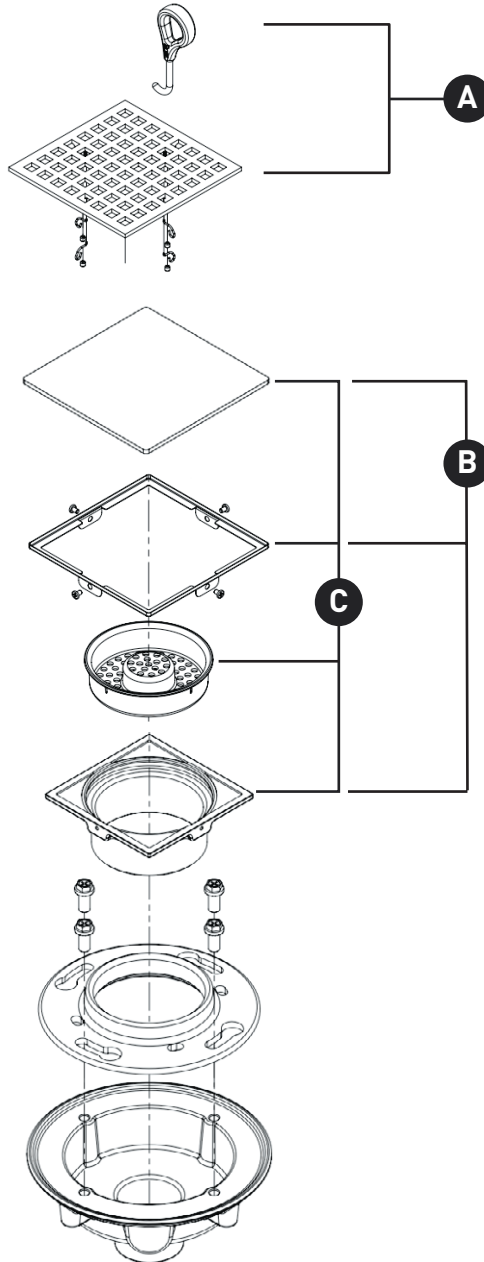

ORDER BY PART NUMBER

ILLUSTRATED PARTS

SDCI2-3142

Cast Iron 2" No Hub Drain Kit With 3142 Weave Decorative Cover

ID	Kit Number	Finish
A*	DC3142	See below
B	DT122ABS2	N/A
C	DT123ABS3	N/A

***Finish Determined by Suffix**

ONTARIO
houseofrohl.ca/support
1-800-287-5354

VEUILLEZ EFFECTUER VOTRE COMMANDE
PAR NO DE RÉFÉRENCE

ILLUSTRATIONS DES PIÈCES

SDCI2-3142

Ensemble de drain de douche 2'' en fonte sans raccord avec grille décorative Weave 3142

ID	Référence du kit	Finition
A*	DC3142	Voir ci-dessous
B	DT122ABS2	N/A
C	DT123ABS3	N/A

***Finition déterminée par le Suffixe**

Finition	Description
APC	Chrome poli
PN	Nickel poli
STN	Nickel satiné
TCB	Laiton toscan

ONTARIO
houseofrohl.ca/support
1-800-287-5354

PEDIR POR NÚMERO DE REFERENCIA

PIEZAS ILUSTRADAS

SDCI2-3142

Juego de desagüe de ducha de hierro fundido sin costura de 2" con rejilla decorativa Weave 3142

ID	Referencia del kit	Acabado
A*	DC3142	Ver más abajo
B	DT122ABS2	N/A
C	DT123ABS3	N/A