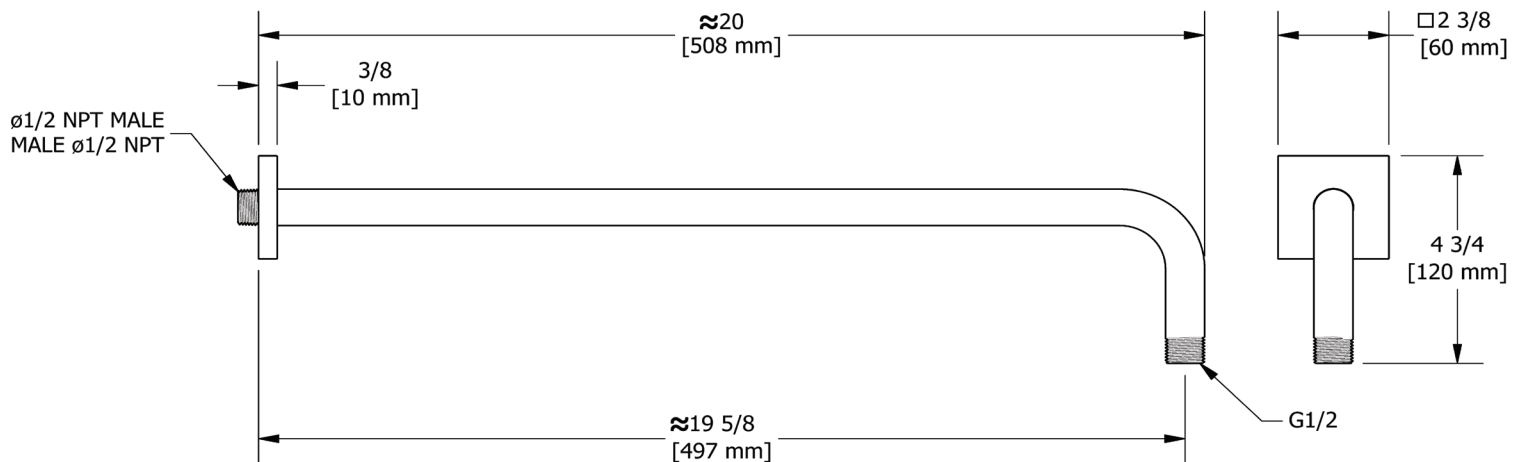

For warranty or additional information, contact:

U.S.A.
houseofrohl.com/support
1-800-777-9762

QUEBEC / MARITIMES / WESTERN CANADA
QUÉBEC / MARITIMES / OUEST CANADIEN
QUEBEC / MARITIMOS / CANADA OCCIDENTAL
houseofrohl.ca/support
1-866-473-8442

ONTARIO
houseofrohl.ca/support
1-800-287-5354