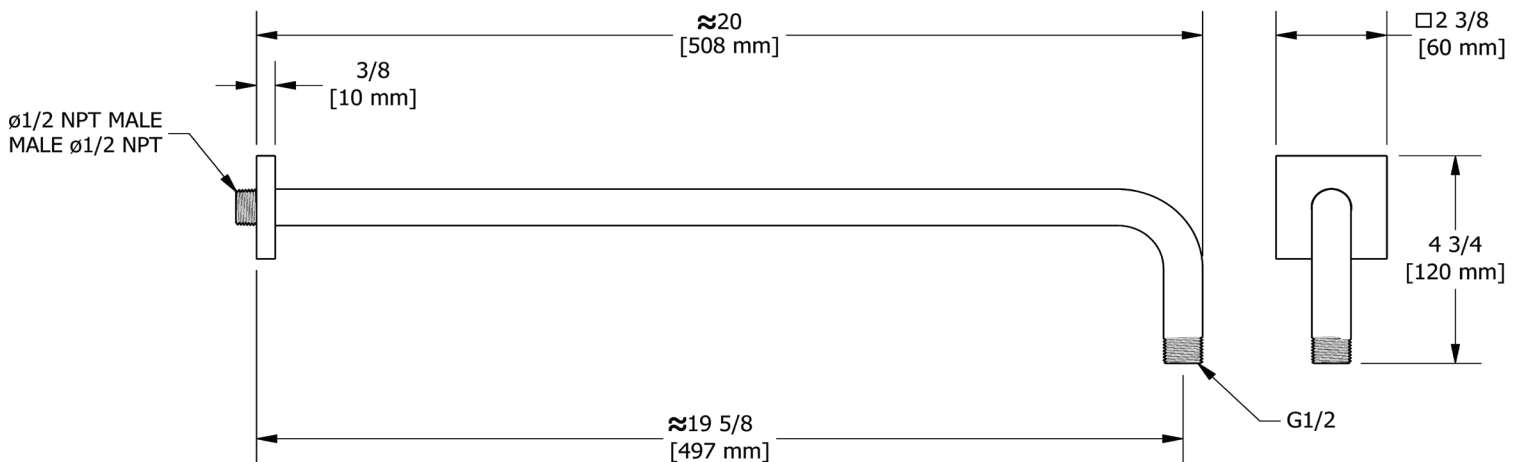

For warranty or additional information, contact:

U.S.A.
houseofrohl.com/support
1-800-777-9762

QUEBEC / MARITIMES / WESTERN CANADA
QUÉBEC / MARITIMES / OUEST CANADIEN
QUEBEC / MARITIMOS / CANADA OCCIDENTAL
houseofrohl.ca/support
1-866-473-8442

ONTARIO
houseofrohl.ca/support
1-800-287-5354