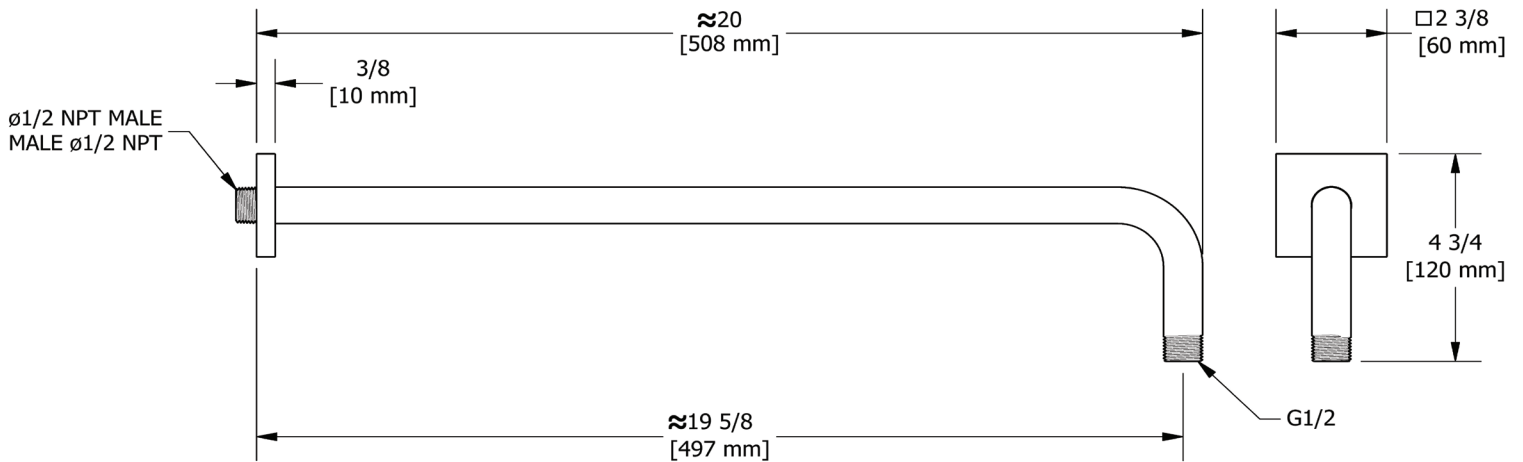

### DESCRIPTION

- 1/2" inlet male NPT
- Square flange with set screw
- Escutcheon included

20" Reach Wall Mount Shower Arm With Square Escutcheon

**MODEL:** 533

For warranty or additional information, contact:

U.S.A.  
[houseofrohl.com/support](http://houseofrohl.com/support)  
 1-800-777-9762

### DESCRIPTION

- Entrée d'eau 1/2" mâle NPT
- Rosace carrée avec vis
- Rosace incluse

### DESCRIPCIÓN

- NPT macho de entrada de 1/2"
- Brida cuadrada con tornillo de fijación
- Roseta incluida