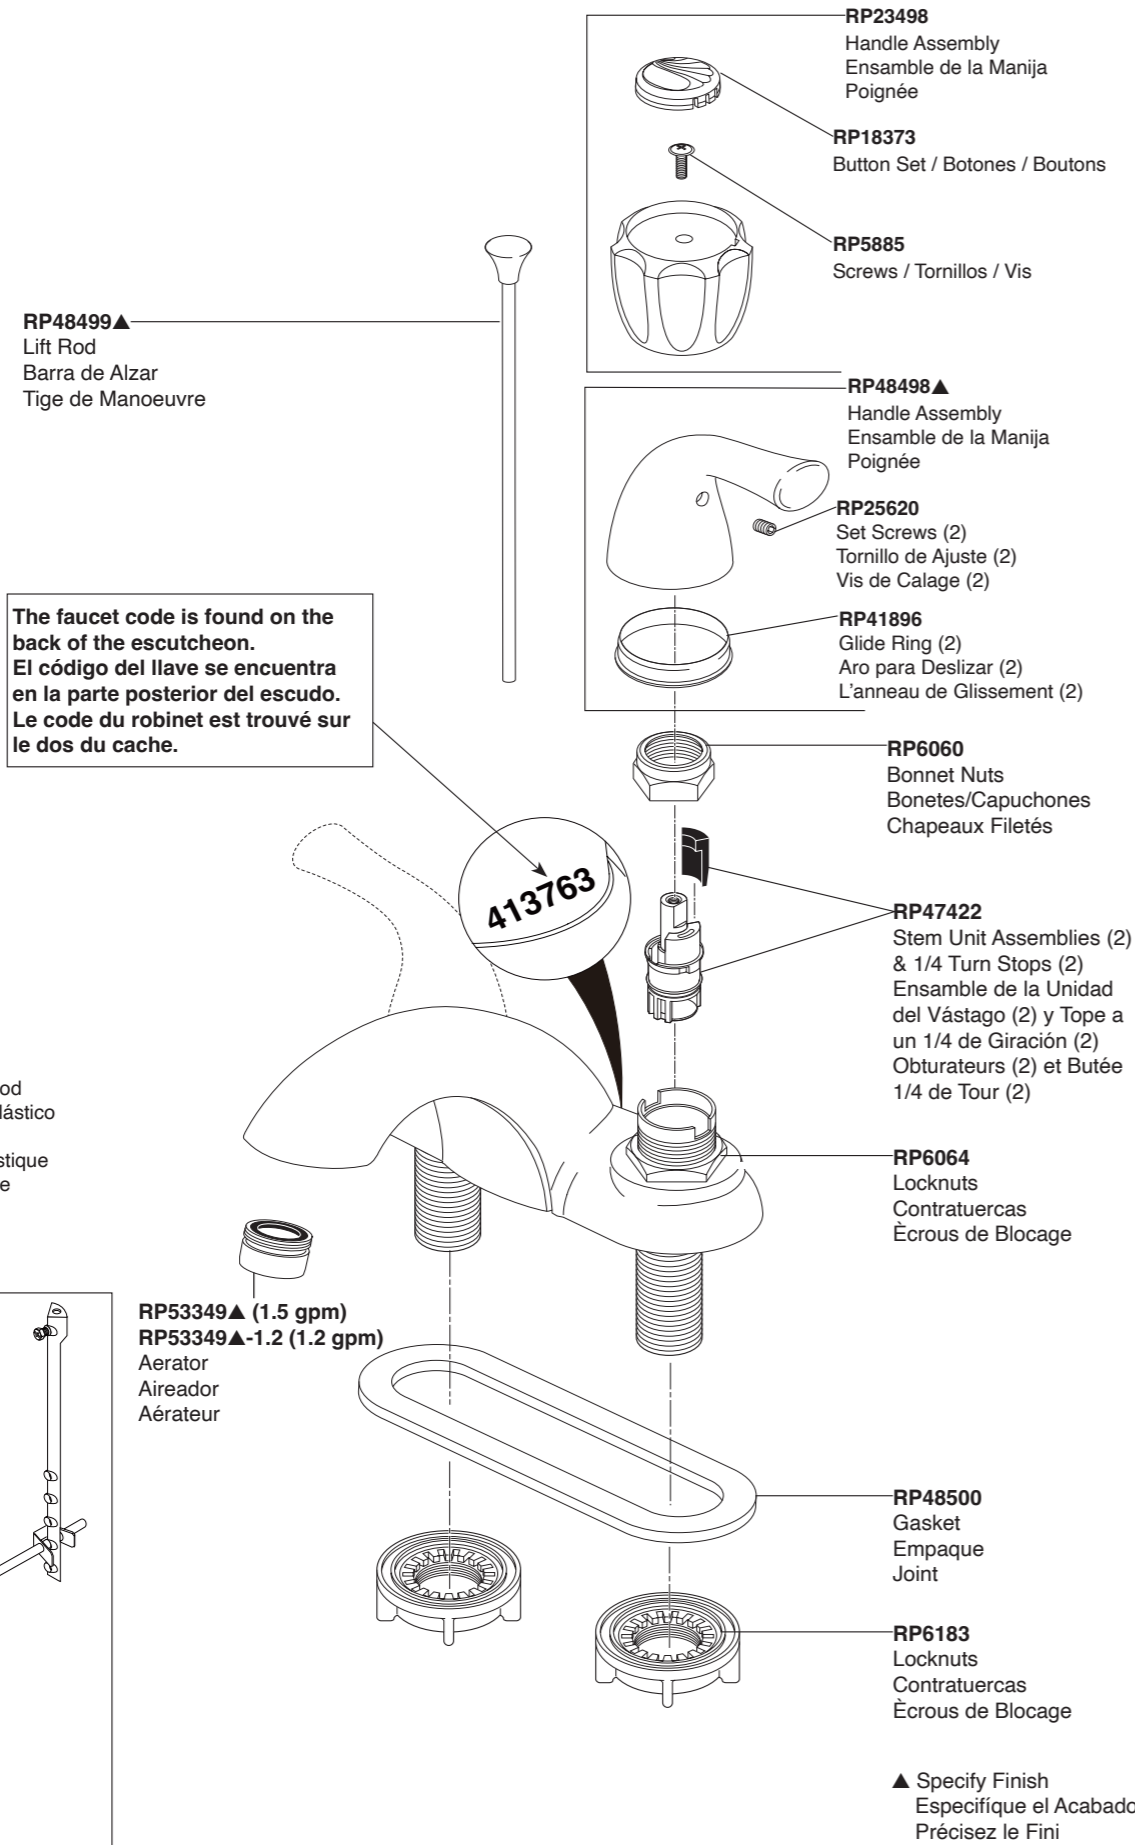

Model/Modelo/Modèle
2520LF-A
2520LF-A-ECO
2522LF
 Series/Series/Seria

Order this RP No. if your faucet code is 413763.
 Pida este número del RP si el código de su llave tiene 413763 un sufijo.
 Commandez ce nombre de RP si le code de votre robinet 413763 un suffixe.

Model/Modelo/Modèle
2520LF-A-ECO
 Series/Series/Seria

Order this RP No. if your faucet code is 413763-A.
 Pida este número del RP si el código de su llave tiene 413763-A un sufijo.
 Commandez ce nombre de RP si le code de votre robinet 413763-A un suffixe.