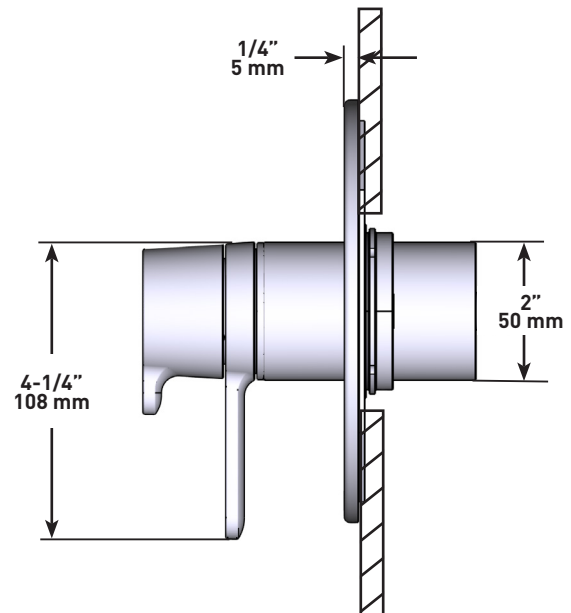

SPECIFICATIONS

DESCRIPTION

- 3 positions (OFF, 1, 2) no share
- R23, R23-SPEX or R23-EX rough required to complete
- Thermostatic / pressure balance coaxial cartridge with check valves
- Trim only

FLOW

- 24 L/min, 6.3 gpm (US) 60psi
- Type TP - For use with shower heads rated at 7L/min (1.8 gpm) or higher

ESPECIFICACIONES

DESCRIPCIÓN

- 3 posiciones (OFF, 1, 2) sin compartir
- Accesorio básico R23, R23-SPEX o R23-EX requerido para completar instalación
- Cartucho coaxial termostático/de equilibrio de presión con válvulas de retención
- Moldura solamente

NIBI

Moldura de válvula coaxial tipo T/P (termostático / de equilibrio de presión) de 2 vías sin compartir

MODELOS: TNB44 SERIE

For warranty or additional information, contact:

US Customers

U.S.A.
houseofrohl.com/support
1-800-777-9762