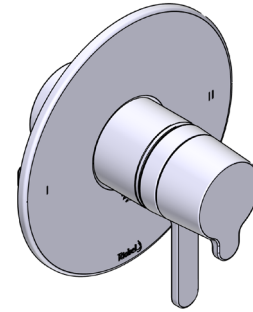

ESPECIFICACIONES

DESCRIPCIÓN

- 3 posiciones (OFF, 1, 2) sin compartir
- Accesorio básico R23, R23-SPEX o R23-EX requerido para completar instalación
- Cartucho coaxial termostático/de equilibrio de presión con válvulas de retención
- Moldura solamente

FLUJO

- 24 L/min, 6.3 gpm (US) 60psi
- Tipo T/P - Para usar con regaderas de 7 L/min (1.8 gpm) o más

ESTÁNDARES

- CSA B125.1
- ASME A112.18.1
- ASSE1016
- ADA

GARANTÍA

- La mayoría de los productos o piezas cuentan con "Garantías Limitadas" por defectos de fabricación. A los clientes en EE.UU. se les recomienda visitar houseofrohl.com/support y a los clientes en Canadá, houseofrohl.ca/support, para consultar las condiciones completas de la garantía de los productos y acabados.

NIBI

Moldura de válvula coaxial tipo T/P (termostático / de equilibrio de presión) de 2 vías sin compartir

MODELOS: TNB44 SERIE

For warranty or additional information, contact:

US Customers

U.S.A.
houseofrohl.com/support
1-800-777-9762