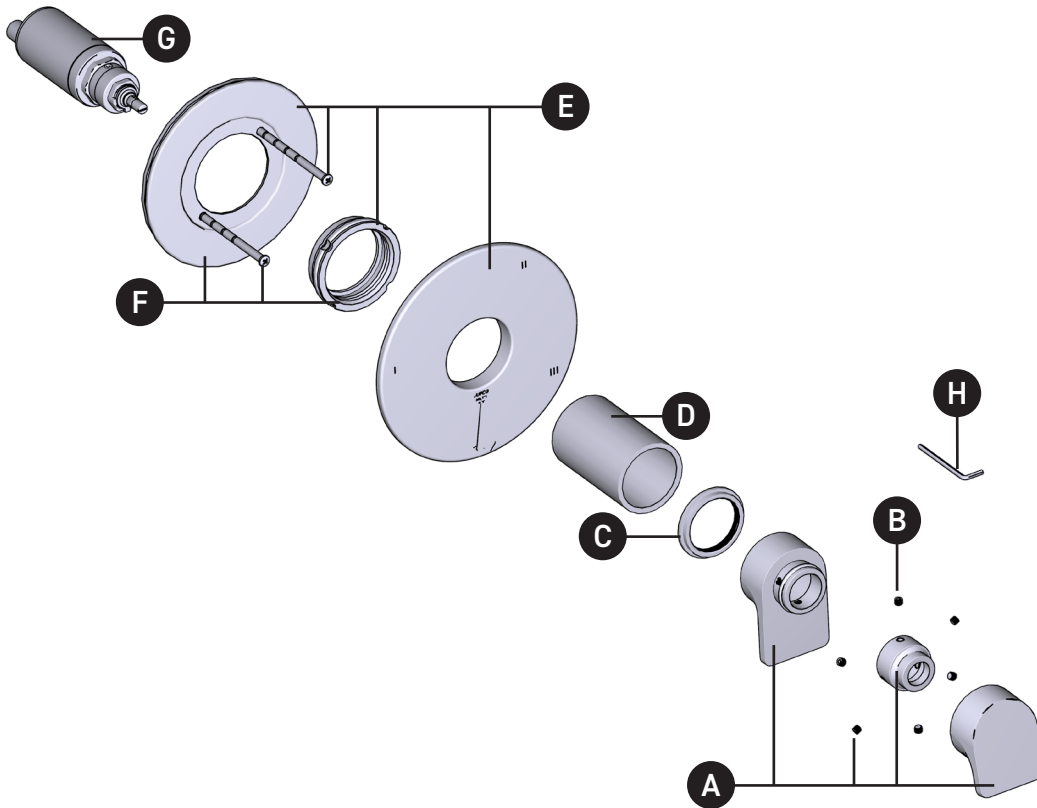

ILLUSTRATED PARTS

TOD47

3-way, No Share Type
(thermostatic/pressure balance)
coaxial valve trim

ORDER BY PART NUMBER

ID	Kit Number	Finish
*A	207261	See below
B	S152-040 (x6)	N/A
C	S052-071	N/A
*D	S053-077	See below
*E	S5-345	See Below
F	S5-948	N/A
G	S0-944	N/A
H	S505-025	N/A

victoria ⊕ albert®

ROHL

ILLUSTRATIONS DES PIÈCES

VEUILLEZ EFFECTUER VOTRE COMMANDE
PAR NO DE RÉFÉRENCE

TOD47

Garniture pour valve coaxiale, 3 voies non partagées
(thermostatique/à équilibrage de pression)

ID	Référence du kit	Finition
*A	207261	Voir ci-dessous
B	S152-040 (x6)	N/A
C	S052-071	N/A
*D	S053-077	Voir ci-dessous
*E	S5-345	Voir ci-dessous
F	S5-948	N/A
G	S0-944	N/A
H	S505-025	N/A