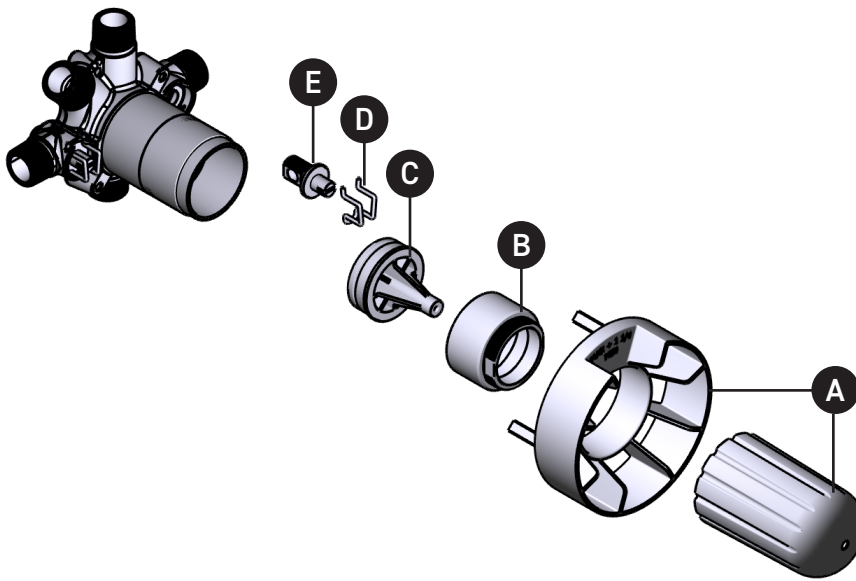

ILLUSTRATIONS DES PIÈCES

VEUILLEZ EFFECTUER VOTRE
COMMANDE PAR NO DE PIÈCE

R45

Brut de valve coaxiale 3 voies

MODÈLE

R45
R45 EX
R45 SPEX

N° d'id.	N° de trousse	Fini
A	S0-908	N/A
B	S305-441	N/A
C	S7-511	N/A
D	S390-127 (x2)	N/A
E	S7-441(x2)	N/A

A DISTINCTIVE MEMBER OF THE HOUSE OF ROHL
UN MEMBRE DISTINCTIF DE HOUSE OF ROHL
MIEMBRO DISTINTIVO DE LA FAMILIA HOUSE OF ROHL

PIEZAS ILUSTRADAS

ORDENAR POR NÚMERO DE PIEZA

R45

Válvula coaxial de 3 entradas tipo T/P