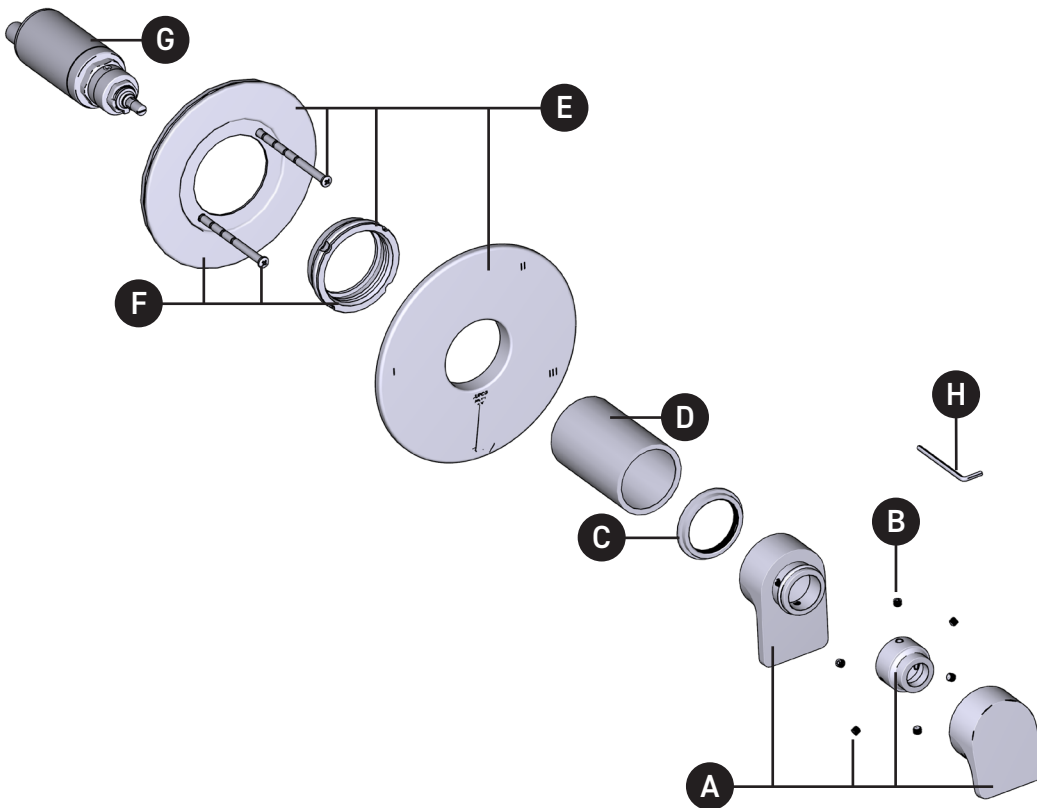

victoria ⊕ albert®

ROHL

ILLUSTRATIONS DES PIÈCES

VEUILLEZ EFFECTUER VOTRE COMMANDE
PAR NO DE RÉFÉRENCE

TOD47

Garniture pour valve coaxiale, 3 voies non partagées
(thermostatique/à équilibrage de pression)

ID	Référence du kit	Finition
*A	207261	Voir ci-dessous
B	S152-040 (x6)	N/A
C	S052-071	N/A
*D	S053-077	Voir ci-dessous
*E	S5-345	Voir ci-dessous
F	S5-948	N/A
G	S0-944	N/A
H	S505-025	N/A