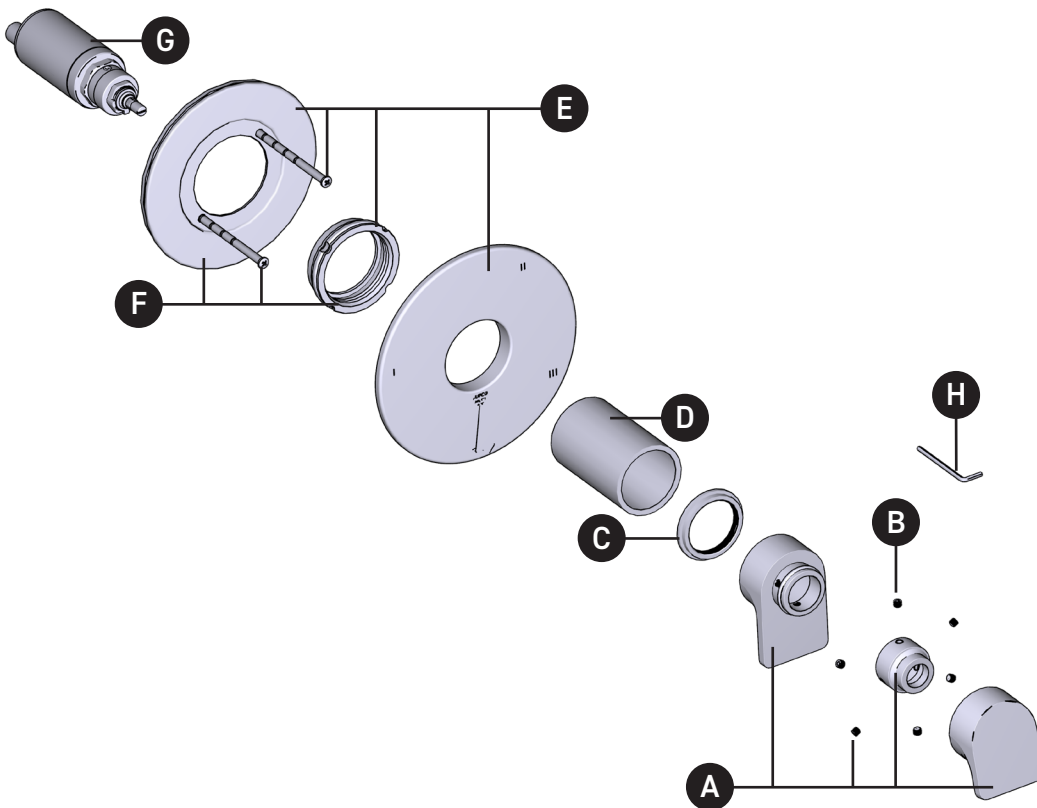

PIEZAS ILUSTRADAS

TOD47

Moldura de válvula coaxial tipo T/P
(termostático / equilibrio de presión) de 3 vías
sin compartir

PEDIR POR NÚMERO DE REFERENCIA

ID	Referencia del kit	Acabado
*A	207261	Ver más abajo
B	S152-040 (x6)	N/A
C	S052-071	N/A
*D	S053-077	Ver más abajo
*E	S5-345	Ver más abajo
F	S5-948	N/A
G	S0-944	N/A
H	S505-025	N/A

*Acabado determinado por el sufijo

Acabado	Descripción
C	Cromado brillante
BG	Oro cepillado (PVD)
BK	Negro

For warranty or additional information, contact:

US Customers

U.S.A.
HOUSEOFROHL.COM
1-800-777-9762

Canadian Customers

QUEBEC / MARITIMES / WESTERN CANADA
QUÉBEC / MARITIMES / QUEST CANADIEN
QUEBEC / MARITIMOS / CANADA OCCIDENTAL
HOUSEOFROHL.CA
1-866-473-8442

ONTARIO
HOUSEOFROHL.CA
1-800-287-5354