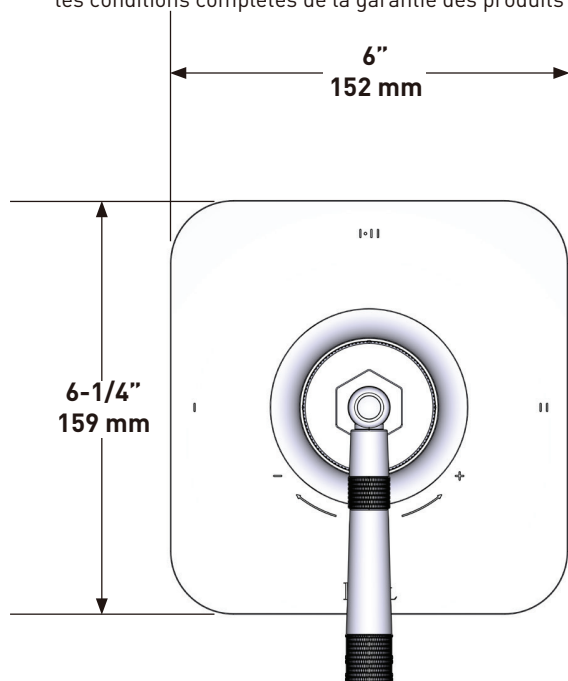

US Customers

U.S.A.
houseofrohl.com/support
1-800-777-9762

For warranty or additional information, contact:

Canadian Customers

QUEBEC / MARITIMES / WESTERN CANADA
QUÉBEC / MARITIMES / OUEST CANADIEN
QUEBEC / MARITIMOS / CANADA OCCIDENTAL
houseofrohl.ca/support
1-866-473-8442

ONTARIO
houseofrohl.ca/support
1-800-287-5354

Riobel

PERRIN & ROWE
LONDON

victoria ⊕ albert®

ROHL