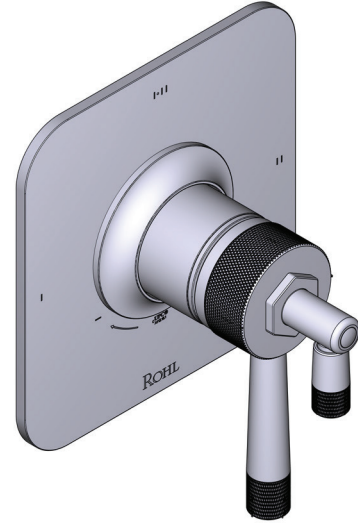

ESPECIFICACIONES

DESCRIPCIÓN

- Combina tecnologías termostáticas y de equilibrio de presión.
- Control de temperatura de configuración única
- Control de temperatura y volumen con desviador
- 2 funciones exclusivas y 1 función compartida
- La válvula empotrada se vende por separado:
  - Pida la válvula empotrada de equilibrio térmico y de presión R23
  - Kit de extensión R23 de 1-1/4" disponible, pida el kit EXT23KIT114
  - Kit de extensión R23 de 3/4" disponible, pida el kit EXT23KIT34

CARTUCHO

- 0-924 (Incluido)

ESTÁNDARES

- ASME A112.18.1

GARANTÍA

- La mayoría de los productos o piezas cuentan con "Garantías Limitadas" por defectos de fabricación. A los clientes en EE. UU. se les recomienda visitar houseofrohl.com/support y a los clientes en Canadá, houseofrohl.ca/support, para consultar las condiciones completas de la garantía de los productos y acabados

Moldura Graceline® de equilibrio térmico y de presión de 1/2" con 3 funciones (Compartida)

MODELO DE BASE: TMB23W1

UPC®