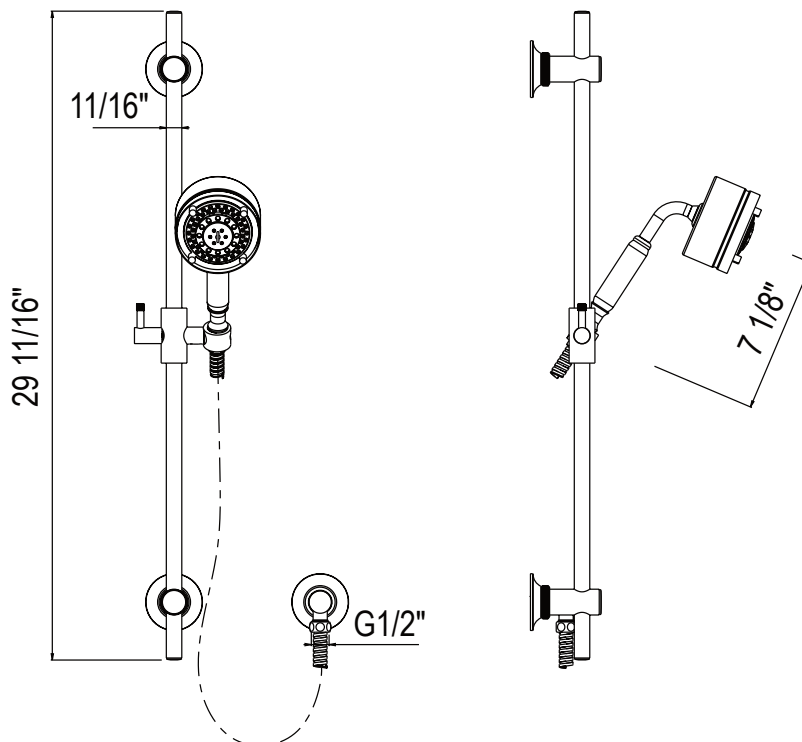

SPECIFICATIONS

DESCRIPTION

- TMB23W1LM - Graceline® Therm & Pressure Balance Trim with 3 Functions (Shared)
- MB2046 - Handshower Set with 24" Slide Bar and 5 Function Handshower
- 1075/8 - 8" Single Function Circular Rainfall Showerhead
- MB3549 - Michael Berman Graceline 16" Wall Mount Shower Arm

Riobel

PERRIN & ROWE
 LONDON

victoria ⊕ albert®

ROHL

SPECIFICATIONS

DESCRIPTION

- Shower set includes:
 - Slide bar
 - Single-function handshower
 - 59" Flexible metal hose
 - Wall outlet
- Solid brass construction
- Handshower has 3 functions:
 - Classic spray
 - Champagne
 - Massage
 - Classic Spray/Massage
 - Classic Spray/Champagne

Riobel

PERRIN & ROWE
LONDON

victoria ⊕ albert®

ROHL

SPÉCIFICATIONS

DESCRIPTION

- L'ensemble de douche comprend :
 - Barre coulissante
 - Douche à main à une fonction
 - Tuyau métallique flexible de 59 po
 - Sortie murale
- Fabrication en laiton massif
- La douche à main est dotée de trois fonctions :
 - Jet classique
 - Champagne
 - Massage
 - Jet classique/Massage
 - Jet classique/Champagne

Ensemble de douche à main avec barre coulissante de 24 po et douche à main à cinq fonctions

MODÈLES : MB2046

For warranty or additional information, contact:

US Customers

U.S.A.
houseofrohl.com/support
 1-800-777-9762