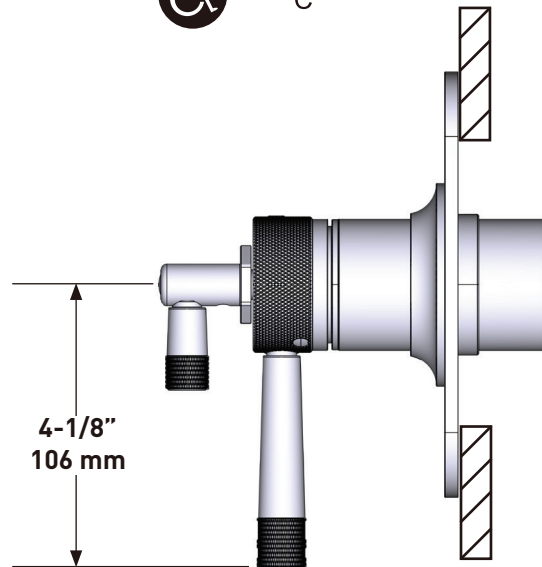

For warranty or additional information, contact:

US Customers

U.S.A.
houseofrohl.com/support
1-800-777-9762

Canadian Customers

QUEBEC / MARITIMES / WESTERN CANADA
QUÉBEC / MARITIMES / OUEST CANADIEN
QUEBEC / MARITIMOS / CANADA OCCIDENTAL
houseofrohl.ca/support
1-866-473-8442

ONTARIO
houseofrohl.ca/support
1-800-287-5354

Riobel

PERRIN & ROWE
LONDON

victoria ⊕ albert®

ROHL