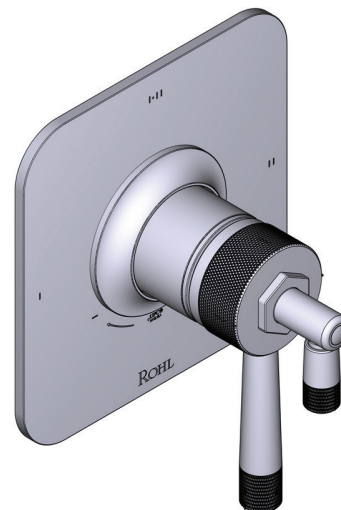

SPÉCIFICATIONS

DESCRIPTION

- Combine à la fois les technologies thermostatique et d'équilibrage de la pression
- Contrôle de la température du type pré-réglage absolu
- Contrôle de la température et du débit avec inverseur
- 2 fonctions distinctes et 1 fonction partagée
- Soupape de plomberie brute vendue séparément :
  - Commander une soupape de plomberie brute thermostatique à équilibrage de pression n° R23
  - Trousse de rallonge de la soupape n° R23 de 1 1/4 po disponible, commander la trousse n° EXT23KIT114
  - Trousse de rallonge de la soupape n° R23 de 3/4 po disponible, commander la trousse n° EXT23KIT34

CARTOUCHE

- 0-924 (Inclus)

NORMES

- ASME A112.18.1

GARANTIE

- La plupart des produits ou pièces comprend des «garanties limitées» contre les défauts de fabrication. Pour les clients des États-Unis : veuillez consulter houseofrohl.com/support; Pour les clients du Canada : veuillez consulter houseofrohl.ca/support pour connaître les conditions complètes de la garantie des produits et finis.

Garniture de soupape thermostatique à équilibrage de pression de 1/2 po, à 3 fonctions (partagées) Graceline®

MODÈLE DE BASE : TMB23W1

UPC®