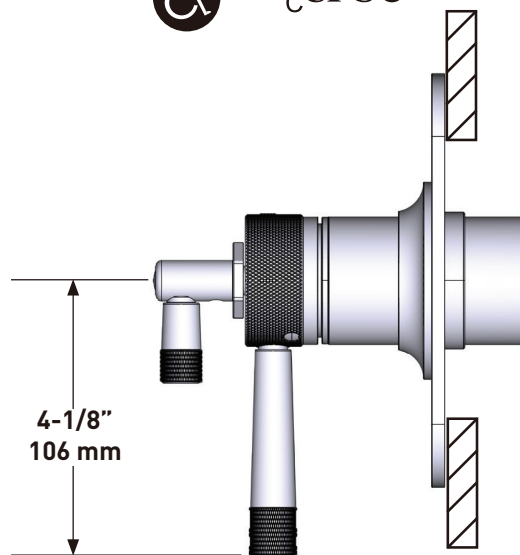

US Customers

U.S.A.
houseofrohl.com/support
1-800-777-9762

For warranty or additional information, contact:

Canadian Customers

QUEBEC / MARITIMES / WESTERN CANADA
QUÉBEC / MARITIMES / OUEST CANADIEN
QUEBEC / MARITIMOS / CANADA OCCIDENTAL
houseofrohl.ca/support
1-866-473-8442

ONTARIO
houseofrohl.ca/support
1-800-287-5354

Riobel

PERRIN & ROWE
LONDON

victoria ⊕ albert®

ROHL