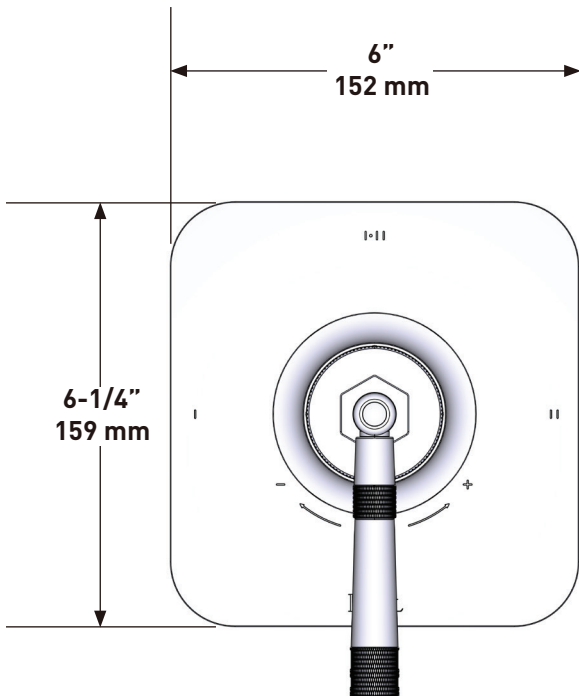

For warranty or additional information, contact:

US Customers

U.S.A.
houseofrohl.com/support
1-800-777-9762

Canadian Customers

QUEBEC / MARITIMES / WESTERN CANADA
QUÉBEC / MARITIMES / OUEST CANADIEN
QUEBEC / MARITIMOS / CANADA OCCIDENTAL
houseofrohl.ca/support
1-866-473-8442

ONTARIO
houseofrohl.ca/support
1-800-287-5354

Riobel

PERRIN & ROWE
LONDON

victoria ⊕ albert®

ROHL