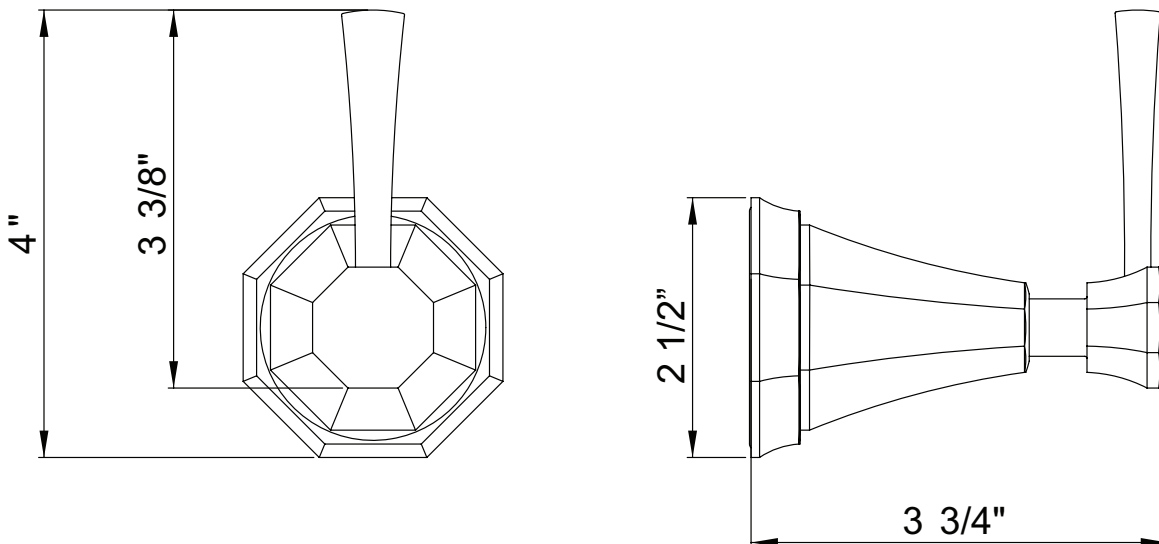

For warranty or additional information, contact:

U.S.A.
houseofrohl.com/support
1-800-777-9762

QUEBEC / MARITIMES / WESTERN CANADA
QUÉBEC / MARITIMES / OUEST CANADIEN
QUEBEC / MARITIMOS / CANADA OCCIDENTAL
houseofrohl.ca/support
1-866-473-8442

ONTARIO
houseofrohl.ca/support
1-800-287-5354