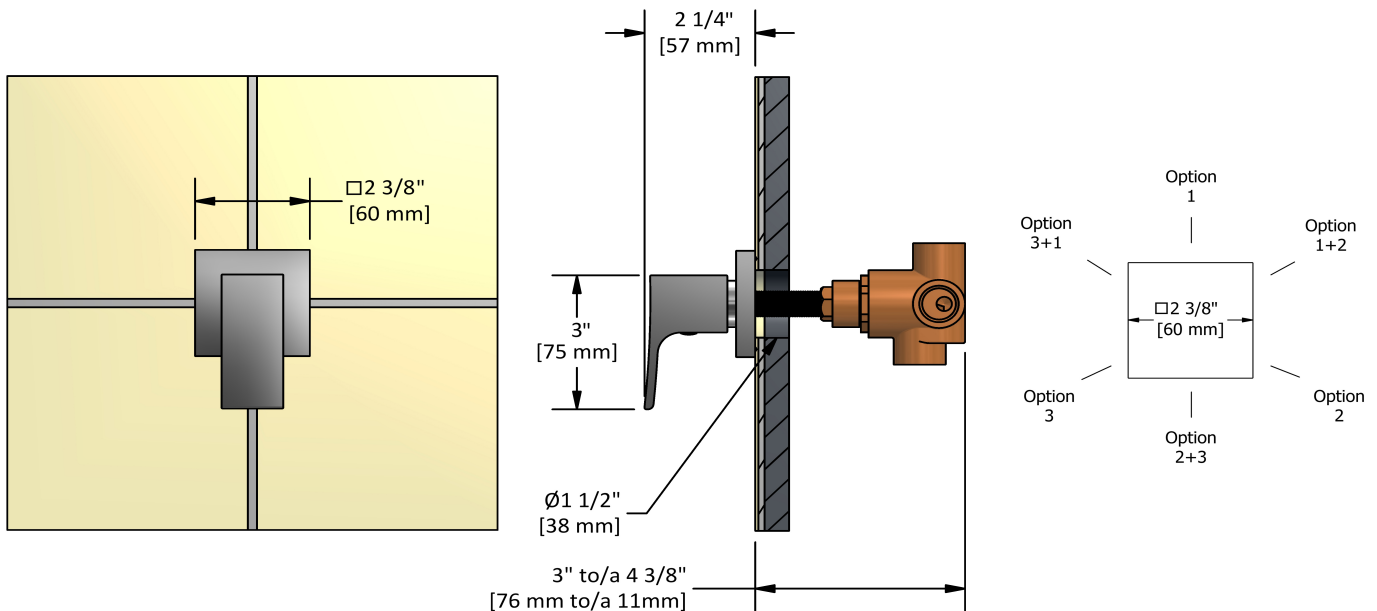

Déviateur 1/2" 3 voies
ZOTQ27

UPC®

Spécifications

Descriptions

- Cartouche de céramique
- Entrée d'eau 1/2" femelle NPT
- Trois sorties d'eau 1/2" femelles NPT
- Pas de position d'arrêt

Certifications

- CSA B125.1
- ASME A112.18.1
- Approbation CMR248

Service à la clientèle

Ontario, Ouest Canadien : 888-287-5354 Québec, Maritimes, États-Unis : 866-473-8442

2020.11.07

3-way 1/2" diverter
ZOTQ27

cUPC®

Specifications

Descriptions

- Ceramic cartridge
- 1/2" inlet female NPT
- Three 1/2" outlets female NPT
- No stop position