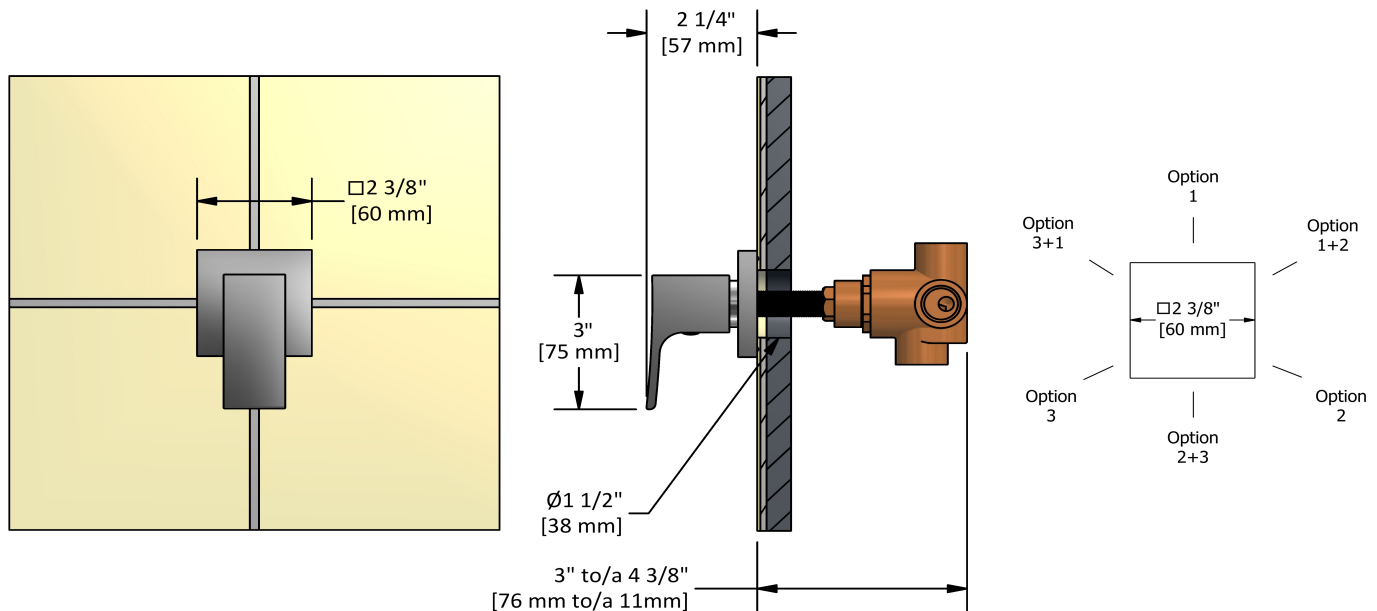

Sizes, models and finishes may differ from those presented.

Warranty

This **Riobel Inc.** product you have purchased carries a Limited Lifetime Warranty on the chrome, PVD finish, blacks and all working parts and is guaranteed from the initial purchase date against all manufacturing defects. All other finishes, including plastic components, are guaranteed for one year. All electric and/or electronic parts are covered by a 5-year limited warranty.

Customer Service

Ontario, West Canada : 888-287-5354 Quebec, Maritimes, United States : 866-473-8442