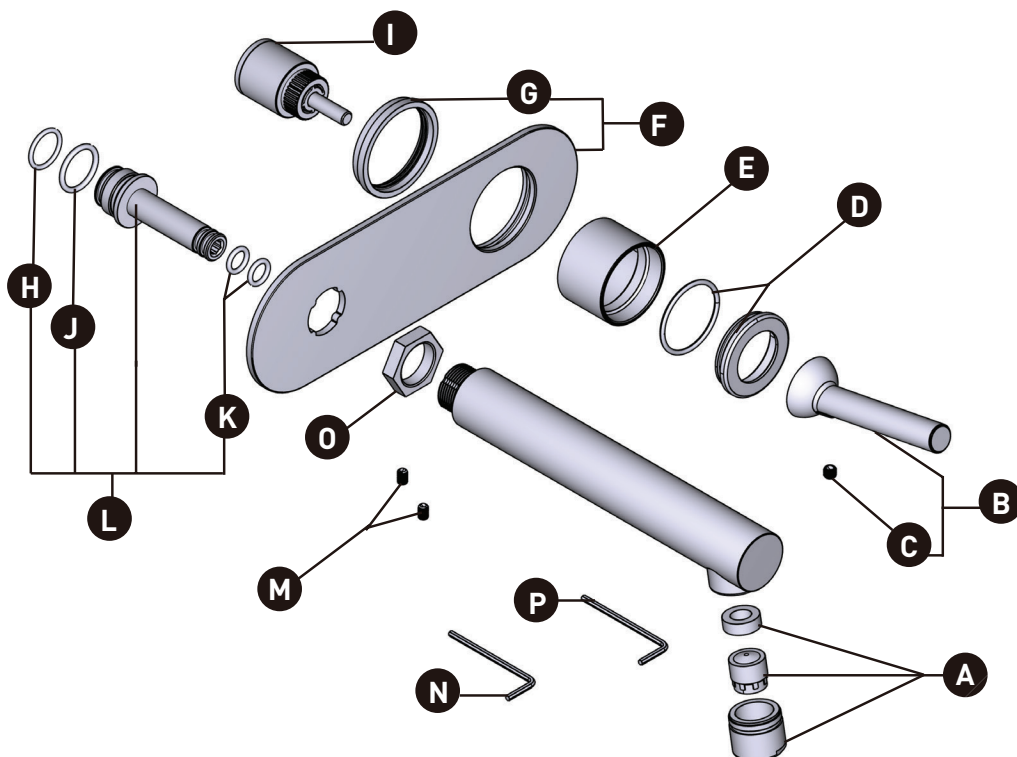

ORDER BY PART NUMBER

ILLUSTRATED PARTS

TGS360

GS Wall Mount Lavatory Faucet Trim

ID	Kit Number
A*	S6-515-12 (1.2gpm / 4.6l/min)
	S6-515-05 (0.5gpm / 1.9l/min)
B*	1951
C	S152-040
D*	5671
E*	053-111
F*	5513
G	302-911
H	216-151
I	401-770
J	220-175
K	S218-085
L	7621
M	142-060
N	504-020
O	305-811
P	505-025

ILLUSTRATIONS DES PIÈCES

TGS360

Garniture de robinet de lavabo mural GS

ID	Référence du kit
A*	S6-515-12 (1.2gpm / 4.6l/min)
	S6-515-05 (0.5gpm / 1.9l/min)
B*	1951
C	S152-040
D*	5671
E*	053-111
F*	5513
G	302-911
H	216-151
I	401-770
J	220-175
K	S218-085
L	7621
M	142-060
N	504-020
O	305-811
P	505-025