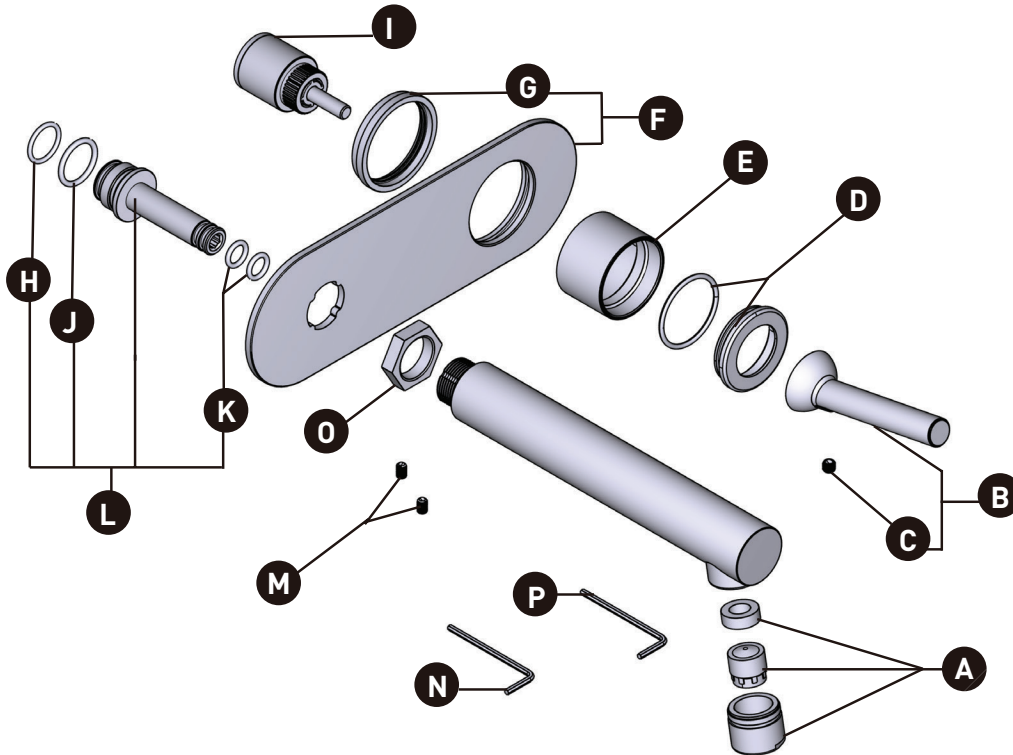

ORDER BY PART NUMBER

ILLUSTRATED PARTS

TGS360

GS Wall Mount Lavatory Faucet Trim

ID	Kit Number
A*	S6-515-12 (1.2gpm / 4.6l/min)
	S6-515-05 (0.5gpm / 1.9l/min)
B*	1951
C	S152-040
D*	5671
E*	053-111
F*	5513
G	302-911
H	216-151
I	401-770
J	220-175
K	S218-085
L	7621
M	142-060
N	504-020
O	305-811
P	505-025

victoria ⊕ albert®

ROHL

Schaub

EMTEK.

PEDIR POR NÚMERO DE REFERENCIA

PIEZAS ILUSTRADAS

TGS360

Moldura para grifo de lavabo de montaje en pared GS