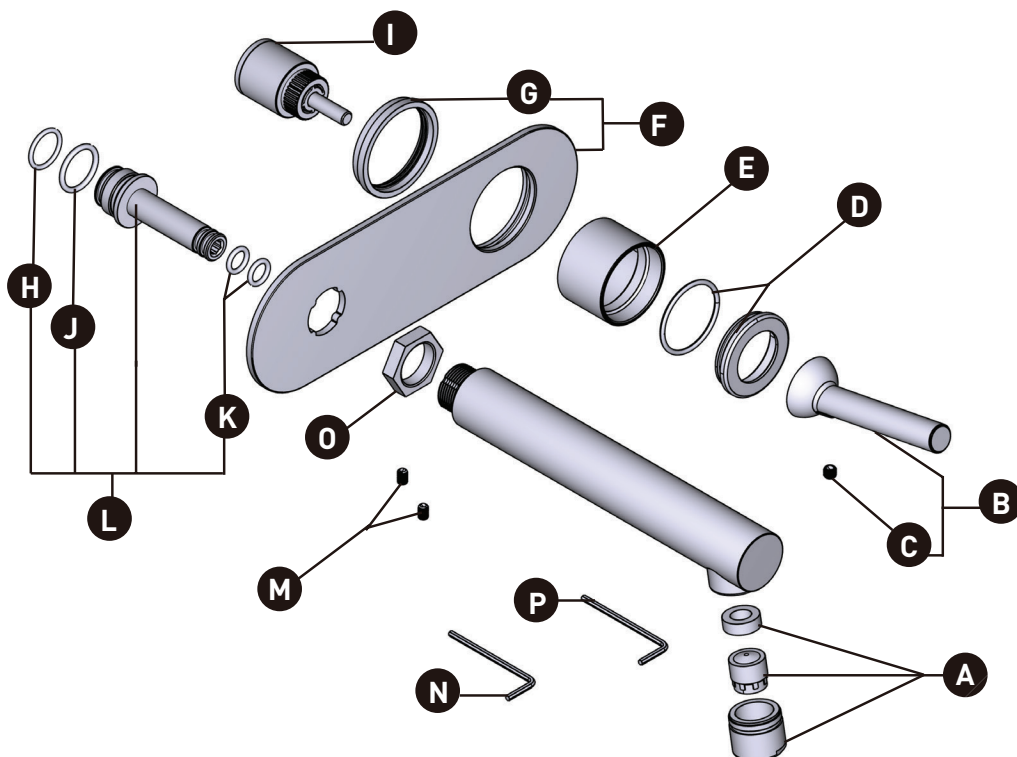

victoria ⊕ albert®

ROHL

Schaub

EMTEK.

PEDIR POR NÚMERO DE REFERENCIA

PIEZAS ILUSTRADAS

TGS360

Moldura para grifo de lavabo de montaje en pared GS