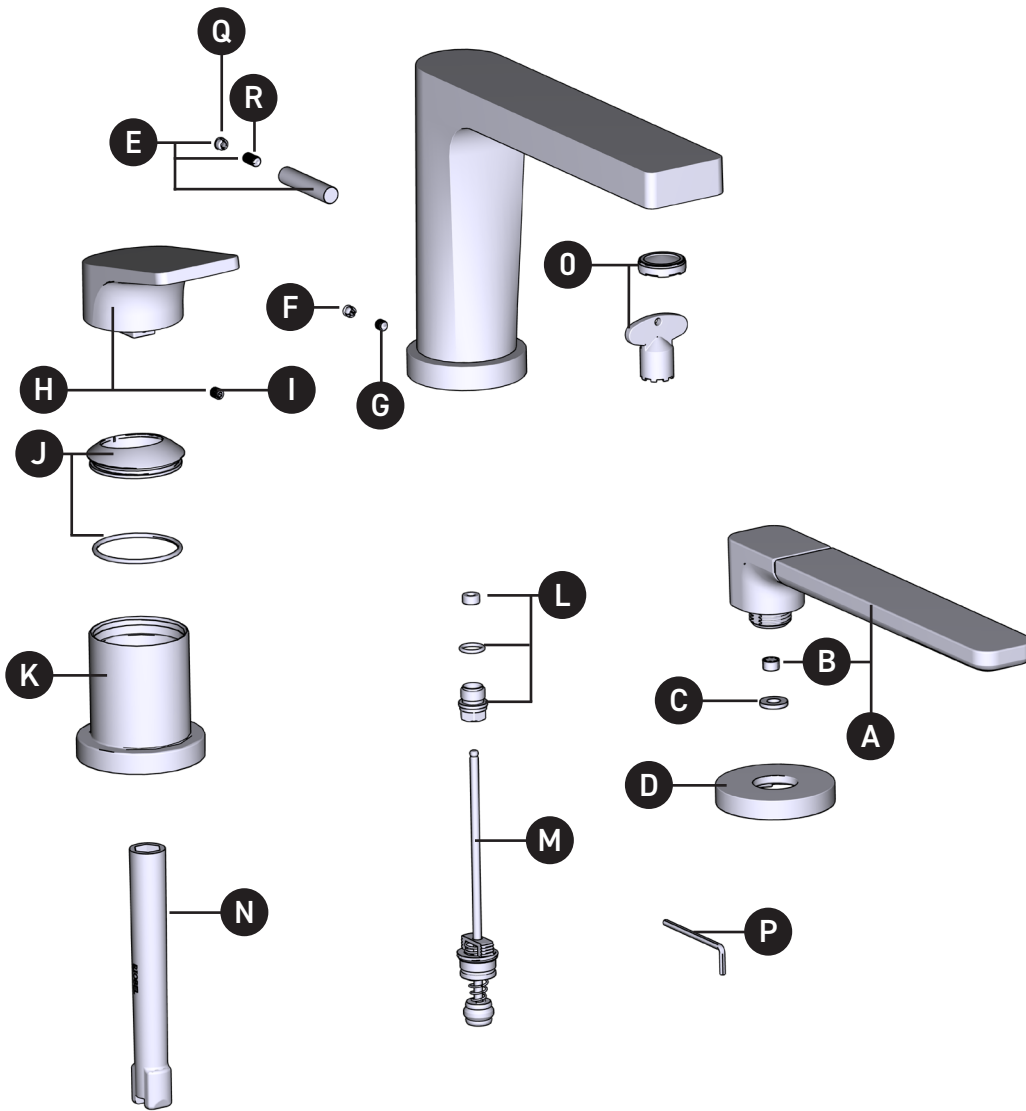

ILLUSTRATED PARTS

TOD10

3-Piece Tub Filler Faucet Trim

ORDER BY PART NUMBER

ID	Kit Number	Finish
*A	S4-307	See below
B	S6-526	N/A
C	S302-462	N/A
*D	S2-465	See below
*E	S7-801	See below
*F	S003-019	See Below
G	S152-100	N/A
*H	207260	See below
I	S157-060	N/A
*J	S5-520	See below
*K	S053-110	See below
L	S7-301	N/A
M	S0-605	N/A
N	S500-002	N/A
O	S6-676	N/A
P	S505-025	N/A
Q	S003-030	N/A
R	S157-055	N/A

victoria ⊕ albert®

ROHL

ILLUSTRATIONS DES PIÈCES

TOD10

Garniture pour robinet remplisseur de baignoire, 3 pièces

VEUILLEZ EFFECTUER VOTRE COMMANDE PAR NO DE RÉFÉRENCE

ID	Référence du kit	Finition
*A	S4-307	Voir ci-dessous
B	S6-526	N/A
C	S302-462	N/A
*D	S2-465	Voir ci-dessous
*E	S7-801	Voir ci-dessous
*F	S003-019	Voir ci-dessous
G	S152-100	N/A
*H	207260	Voir ci-dessous
I	S157-060	N/A
*J	S5-520	Voir ci-dessous
*K	S053-110	Voir ci-dessous
L	S7-301	N/A
M	S0-605	N/A
N	S500-002	N/A
O	S6-676	N/A
P	S505-025	N/A
Q	S003-030	N/A
R	S157-055	N/A

TOOL :
500-009 (Tool wrench)