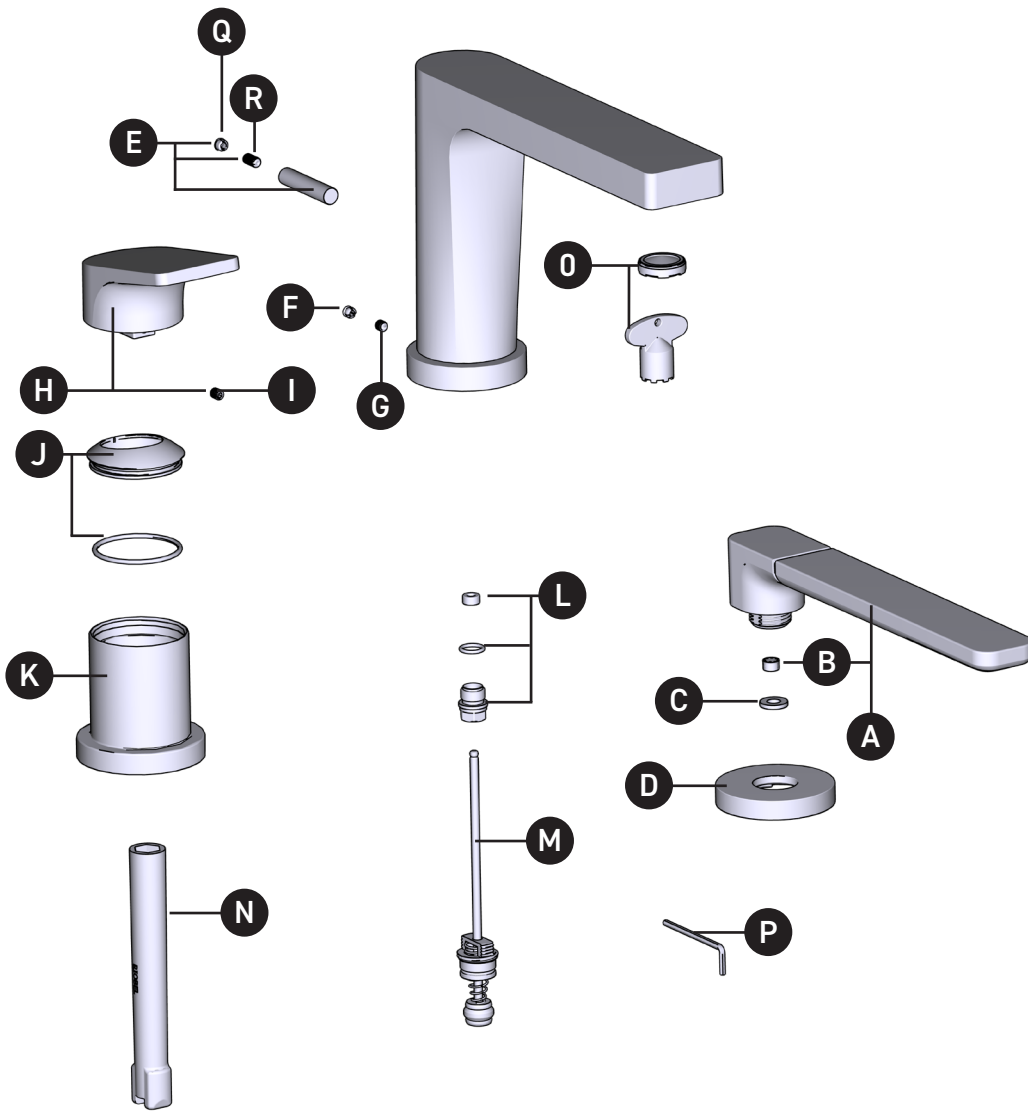

ILLUSTRATED PARTS

TOD10

3-Piece Tub Filler Faucet Trim

ORDER BY PART NUMBER

ID	Kit Number	Finish
*A	S4-307	See below
B	S6-526	N/A
C	S302-462	N/A
*D	S2-465	See below
*E	S7-801	See below
*F	S003-019	See Below
G	S152-100	N/A
*H	207260	See below
I	S157-060	N/A
*J	S5-520	See below
*K	S053-110	See below
L	S7-301	N/A
M	S0-605	N/A
N	S500-002	N/A
O	S6-676	N/A
P	S505-025	N/A
Q	S003-030	N/A
R	S157-055	N/A

victoria ⊕ albert®

ROHL

ILLUSTRATIONS DES PIÈCES

TOD10

Garniture pour robinet remplisseur de baignoire, 3 pièces

VEUILLEZ EFFECTUER VOTRE COMMANDE PAR NO DE RÉFÉRENCE

ID	Référence du kit	Finition
*A	S4-307	Voir ci-dessous
B	S6-526	N/A
C	S302-462	N/A
*D	S2-465	Voir ci-dessous
*E	S7-801	Voir ci-dessous
*F	S003-019	Voir ci-dessous
G	S152-100	N/A
*H	207260	Voir ci-dessous
I	S157-060	N/A
*J	S5-520	Voir ci-dessous
*K	S053-110	Voir ci-dessous
L	S7-301	N/A
M	S0-605	N/A
N	S500-002	N/A
O	S6-676	N/A
P	S505-025	N/A
Q	S003-030	N/A
R	S157-055	N/A

TOOL :
500-009 (Tool wrench)