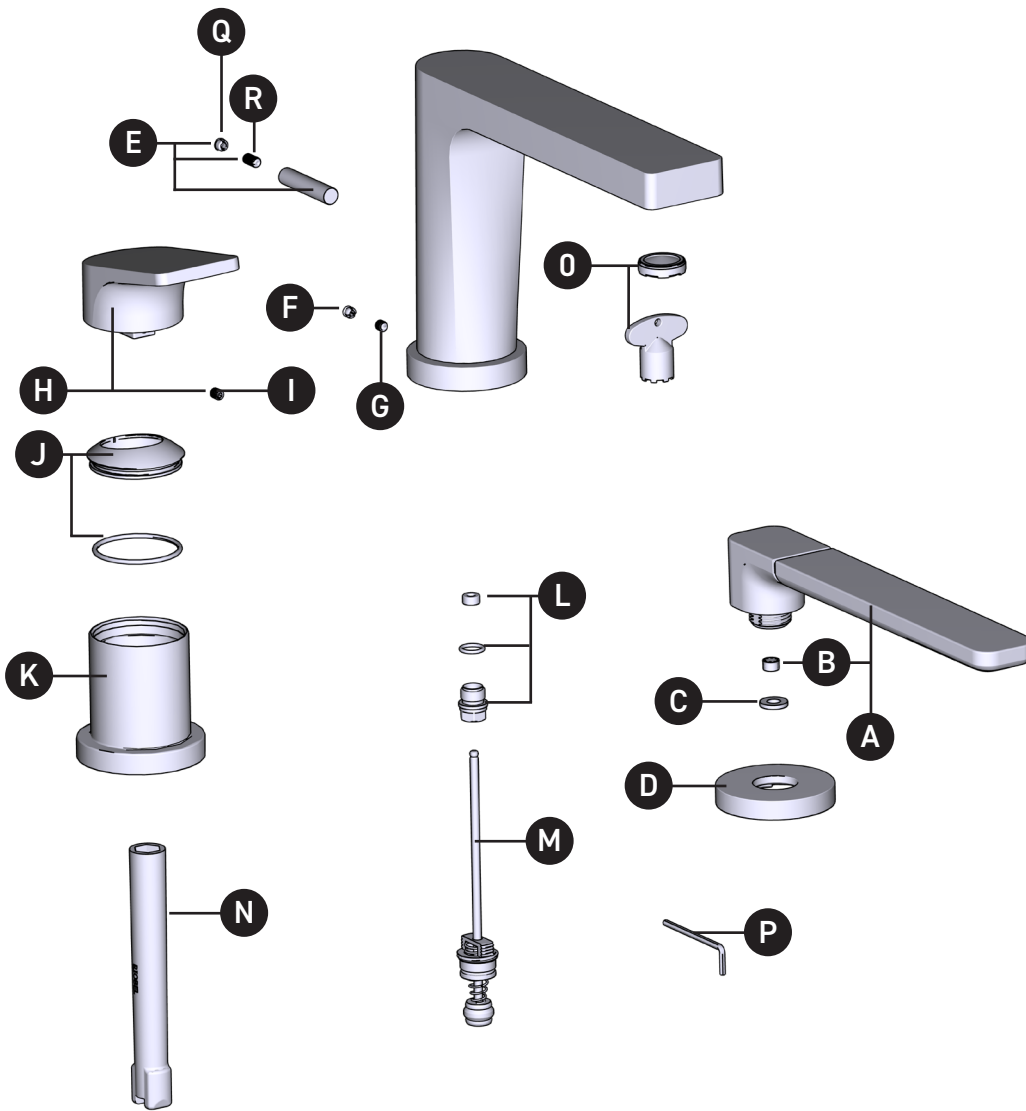

PIEZAS ILUSTRADAS

TOD10

Moldura para llave de tina de 3 piezas

PEDIR POR NÚMERO DE REFERENCIA

ID	Referencia del kit	Acabado
*A	S4-307	Ver más abajo
B	S6-526	N/A
C	S302-462	N/A
*D	S2-465	Ver más abajo
*E	S7-801	Ver más abajo
*F	S003-019	Ver más abajo
G	S152-100	N/A
*H	207260	Ver más abajo
I	S157-060	N/A
*J	S5-520	Ver más abajo
*K	S053-110	Ver más abajo
L	S7-301	N/A
M	S0-605	N/A
N	S500-002	N/A
O	S6-676	N/A
P	S505-025	N/A
Q	S003-030	N/A
R	S157-055	N/A

*Acabado determinado por el sufijo

Acabado	Descripción
C	Cromado brillante
BG	Oro cepillado (PVD)
BK	Negro

For warranty or additional information, contact:

US Customers

U.S.A.
HOUSEOFROHL.COM
1-800-777-9762

Canadian Customers

QUEBEC / MARITIMES / WESTERN CANADA
QUÉBEC / MARITIMES / QUEST CANADIEN
QUEBEC / MARITIMOS / CANADA OCCIDENTAL
HOUSEOFROHL.CA
1-866-473-8442

ONTARIO
HOUSEOFROHL.CA
1-800-287-5354