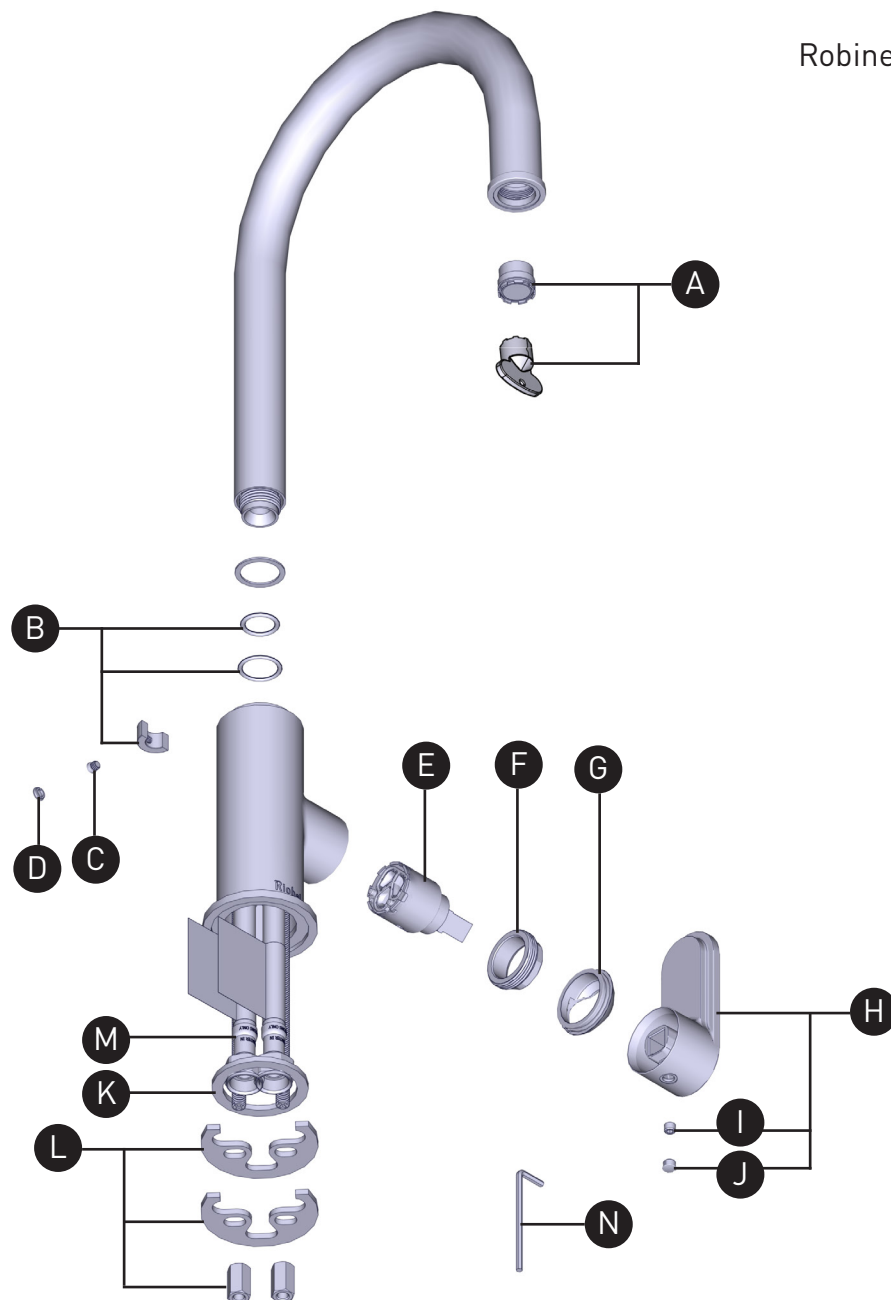

## ILLUSTRATIONS DES PIÈCES

### AA601 ARCA<sup>MC</sup>

Robinet de cuisine bar/préparation  
avec bec en C

ID	Référence du kit
A	S6-501-18
B	210130
C	210100
*D	210225
E	401-039
F	213403
*G	215802
*H	215803
I	152-060
*J	003-030
K	225-340
L	7408
M	7178 (x2)
N	505-025