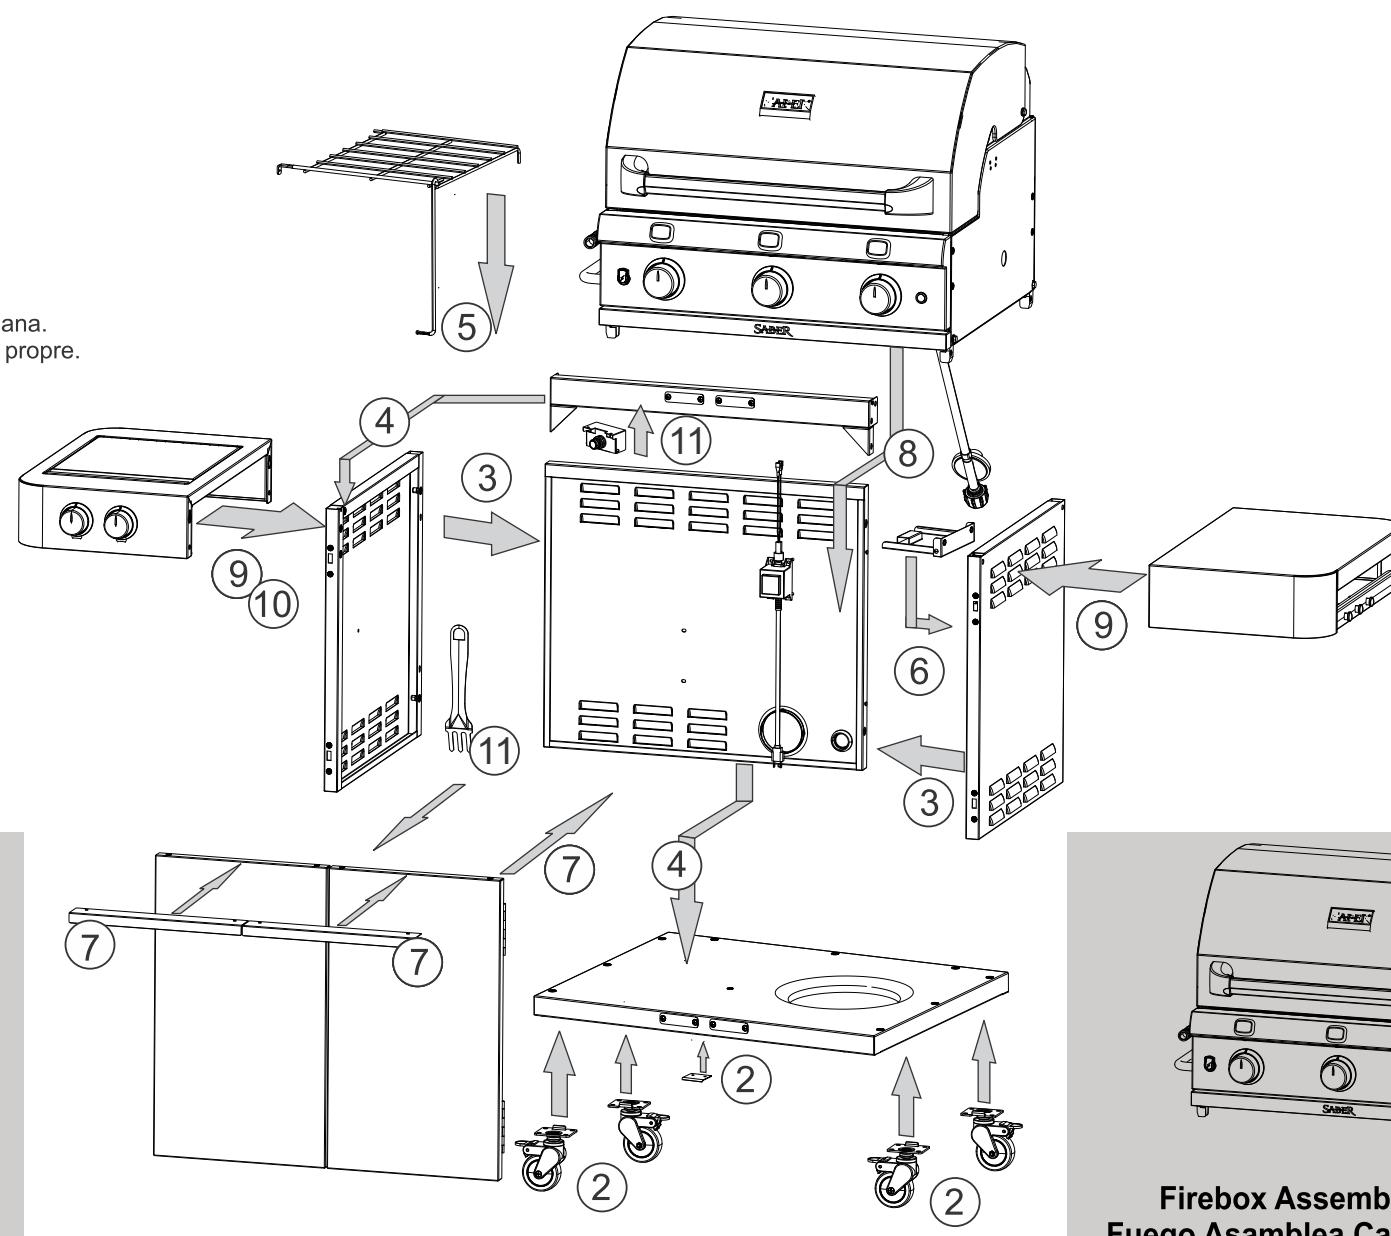

Model • Modelo • Modèle

**R50SC0017**

P/N 80026994- 1/06/17

Tools suggested •  
Herramientas sugerida •  
Outils suggérée •

**NOTE:** Assemble your grill on a clean, level surface.  
**NOTA:** Monte la parrilla sobre una superficie limpia y llana.  
**REMARQUE:** Montez votre gril sur une surface plane, propre.

- (A)** 1/4-20x5/8" Hex Bolt - 49  
1/4-20x5/8" Perno Hexagonal - 49  
1/4-20x5/8" Boulon Hexagonal - 49
- (B)** #8-32x3/8" Screw - 18  
#8-32x3/8" Tornillo - 18  
#8-32x3/8" Vis - 18

Firebox Assembly - 1  
Fuego Asamblea Caja - 1  
Foyer de l'Assemblée - 1