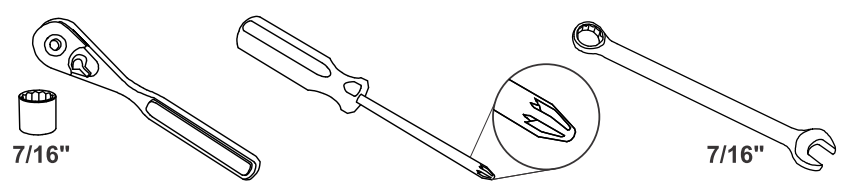

SABER®

ASSEMBLY INSTRUCTIONS INSTRUCCIONES DE MONTAJE INSTRUCTIONS DE MONTAGE

Estimated Assembly Time: 45 minutes
Tiempo estimado de ensamblaje: 45 minutos
Estimation de l'Assemblée Durée: 45 minutes

• EZ conversion propane to natural gas. Conversion Kit #A00AA5417 sold separately.
• Conversión sencilla de gas propano a gas natural. Kit de conversión #A00AA5417 se vende por separado.
• Peut être facilement converti du propane au gaz naturel. Kit de conversion #A00AA5417 vendu séparément.

Model • Modelo • Modèle

R50SC0017

P/N 80026994- 1/06/17

Tools suggested •
Herramientas sugerida •
Outils suggérée •

NOTE: Assemble your grill on a clean, level surface.
NOTA: Monte la parrilla sobre una superficie limpia y llana.
REMARQUE: Montez votre gril sur une surface plane, propre.

1. **(A)** 1/4-20x5/8" Hex Bolt - 49
   1/4-20x5/8" Perno Hexagonal - 49
   1/4-20x5/8" Boulon Hexagonal - 49
2. **(B)** #8-32x3/8" Screw - 18
   #8-32x3/8" Tornillo - 18
   #8-32x3/8" Vis - 18