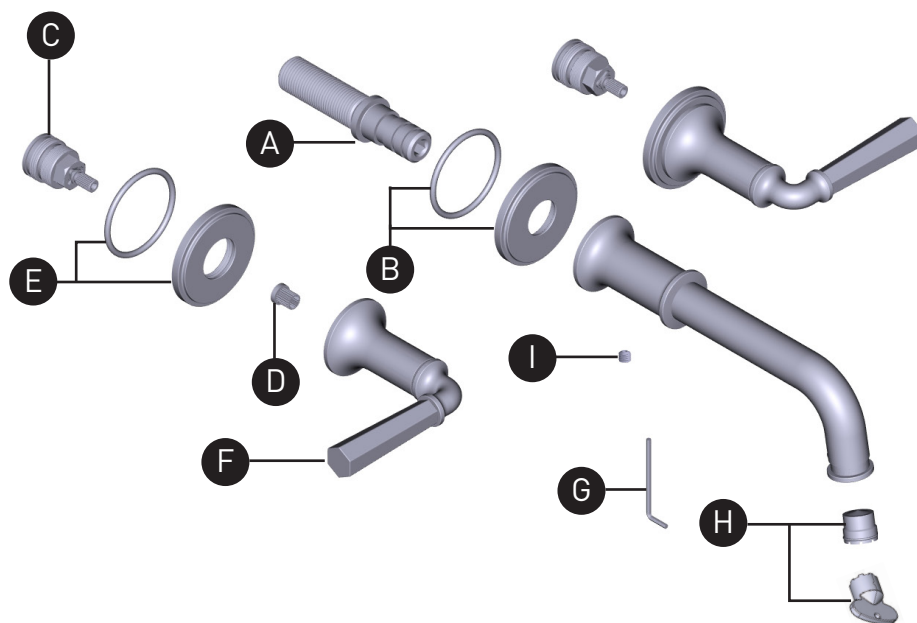

## ILLUSTRATIONS DES PIÈCES

## PIEZAS ILUSTRADAS

TSG08W3LM  
SAN GIOVANNI™

Acabado de grifería para lavabo empotrado

ID	Referencia del kit
A	7345
*B	221781
C	7332
D	306-266
*E	221780
*F	221779
G	505-025
H	S6-626-12
I	504-020

\*Favor de especificar el acabado al hacer el pedido.