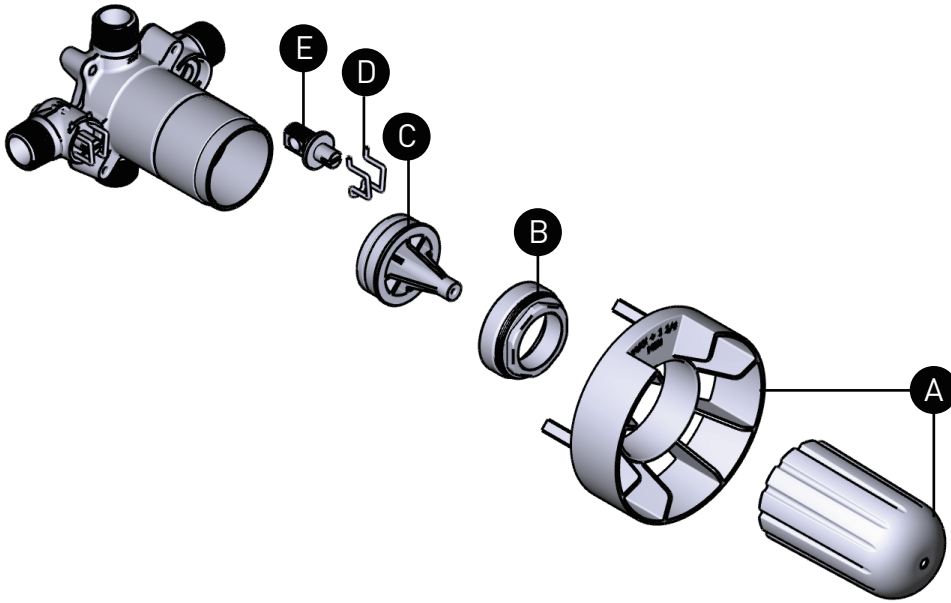

RiobelPRO®

ILLUSTRATED PARTS

ORDER BY PART NUMBER

R71

Type P rough without cartridge

MODEL

R71

R71EX

R71 SPEX

ID	Kit Number	Finish
A	S0-908	N/A
B	S305-075	N/A
C	S7-511	N/A
D	S390-127 (x2)	N/A
E	S7-441 (x2)	N/A

RiobelPRO®

VANCOUVER
RIOBELPRO.CA
1-604-421-5665

QUÉBEC / MARITIMES / OUEST CANADIEN
QUEBEC / MARITIMES / WESTERN CANADA
QUEBEC / MARITIMOS / CANADA OCCIDENTAL
RIOBELPRO.CA
450-432-0442 / 1-866-473-8442

ONTARIO
RIOBELPRO.CA
905-856-9090 / 1-888-287-5354