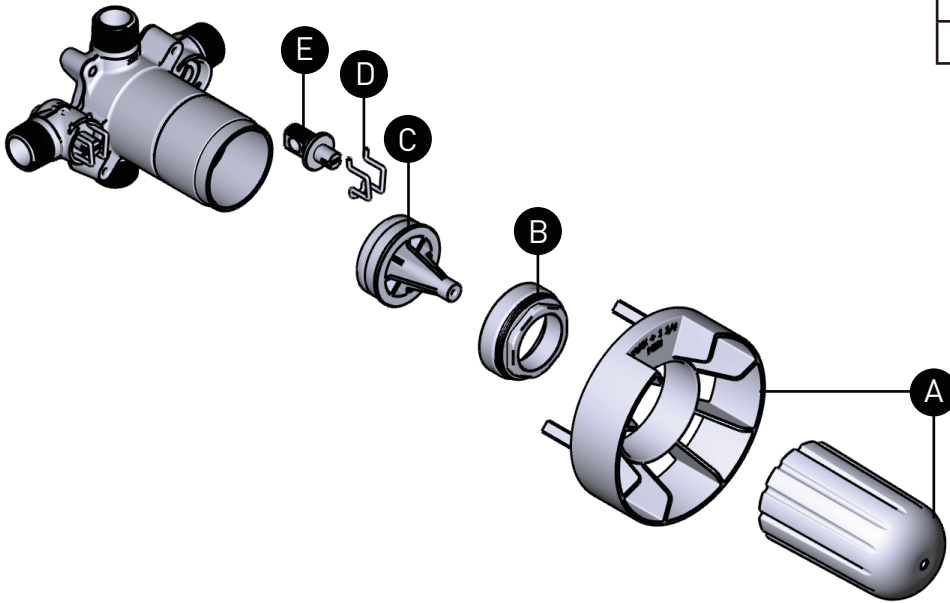

RiobelPRO®

PIEZAS ILUSTRADAS

ORDENAR POR NÚMERO DE PIEZA

R71

Válvula Tipo P sin cartucho

MODELO

R71

R71EX

R71 SPEX

N° de ident.	N° de kit	Acabado
A	S0-908	N/A
B	S305-075	N/A
C	S7-511	N/A
D	S390-127 (x2)	N/A
E	S7-441 (x2)	N/A

RiobelPRO®

VANCOUVER
RIOBELPRO.CA
1-604-421-5665

QUÉBEC / MARITIMES / OUEST CANADIEN
QUEBEC / MARITIMES / WESTERN CANADA
QUEBEC / MARITIMOS / CANADA OCCIDENTAL
RIOBELPRO.CA
450-432-0442 / 1-866-473-8442

ONTARIO
RIOBELPRO.CA
905-856-9090 / 1-888-287-5354