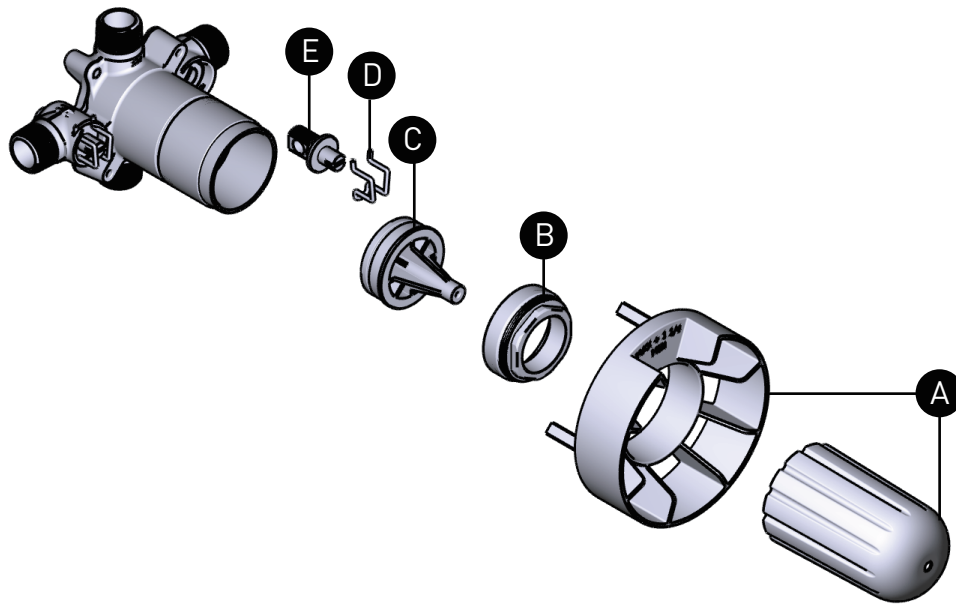

ONTARIO
RIOBELPRO.CA
905-856-9090 / 1-888-287-5354

RiobelPRO®

ILLUSTRATIONS DES PIÈCES

VEUILLEZ EFFECTUER VOTRE
COMMANDE PAR NO DE PIÈCE

R71
Brut de valve Type P sans cartouche

MODÈLE

R71
R71EX
R71 SPEX

N° d'id.	N° de trousse	Fini
A	S0-908	N/A
B	S305-075	N/A
C	S7-511	N/A
D	S390-127 (x2)	N/A
E	S7-441 (x2)	N/A