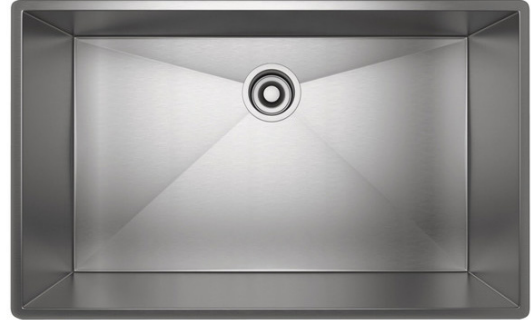

SPÉCIFICATIONS

DESCRIPTION

- Installation sous comptoir seulement
- Acier inoxydable de qualité commerciale, calibre 16 18/10 type 304
- Taille minimale de l'armoire 33" (83.82 cm)
- Supports de montage inclus
- Pour grille d'évier assortie, commander WSGRSS3018

GARANTIE

- La plupart des produits ou pièces comportent des « garanties limitées » contre les défauts de fabrication. Pour les clients américains, veuillez visiter houseofrohl.com/support et pour les clients canadiens, veuillez visiter houseofrohl.ca/support pour la garantie complète du produit et du fini.

Forze™

Évier de cuisine simple en acier inoxydable 30"

MODÈLES: RSS3018