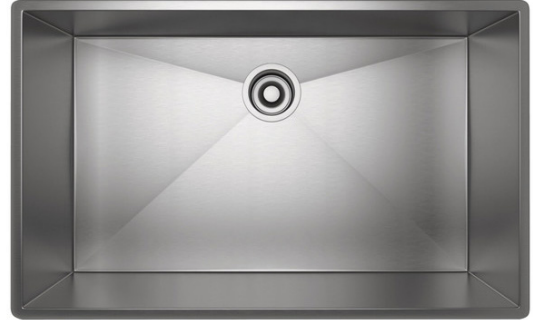

ESPECIFICACIONES

DESCRIPCIÓN

- Solo instalación debajo del mostrador
- Acero inoxidable de grado comercial, calibre 16, 18/10 tipo 304
- Tamaño mínimo del gabinete 33" (83,82 cm)
- Soportes de montaje incluidos
- Para la rejilla del fregadero a juego, pida WSGRSS3018

GARANTÍA

- La mayoría de los productos o piezas cuentan con "Garantías limitadas" contra defectos de fabricación. Para los clientes de EE. UU., visite houseofrohl.com/support y para los clientes canadienses, visite houseofrohl.ca/support para conocer la garantía completa del producto y el acabado.

Forza™

Fregadero de cocina simple de acero inoxidable de 30"

MODELOS: RSS3018