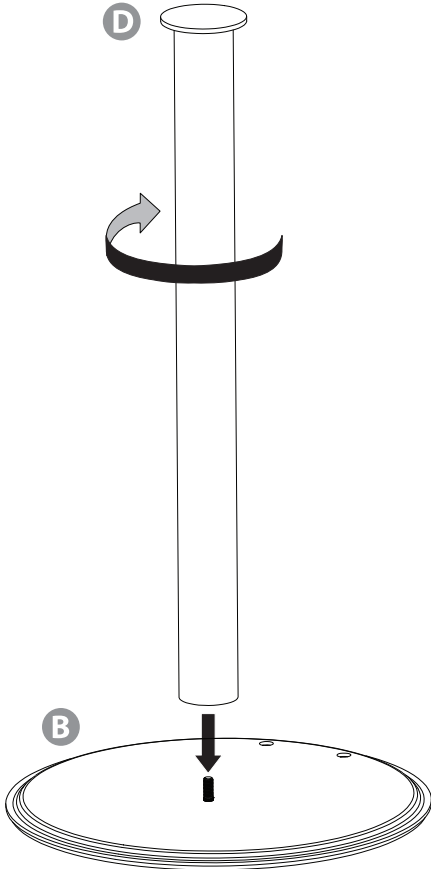

BUDDY
Paper Towel Holder
Porte essuie-tout
Soporte para toallas de papel
Küchenrollen-halter
Porta papel toalha
Porta salviette di carta
Design/Diseño:
Alan Wisniewski
umbra.com

1

2