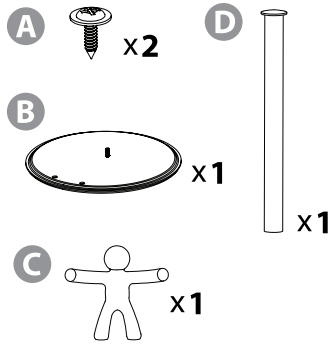

BUDDY
Paper Towel Holder
Porte essuie-tout
Soporte para toallas de papel
Küchenrollen-halter
Porta papel toalha
Porta salviette di carta
Design/Diseño:
Alan Wisniewski
umbra.com

1

2