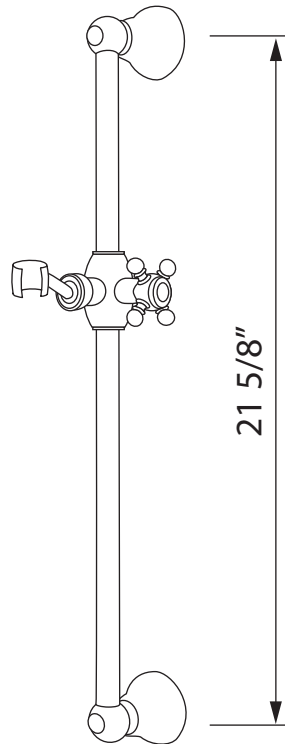

ESPECIFICACIONES

DESCRIPCIÓN

- La longitud se puede reducir
- Tapa con mango de porcelana
- Barra Ø 19mm (3/4")

GARANTÍA

- La mayoría de los productos o piezas cuentan con "Garantías limitadas" contra defectos de fabricación. Para los clientes de EE. UU., visite houseofrohl.com/support y para los clientes canadienses, visite houseofrohl.ca/support para conocer la garantía completa del producto y el acabado.

MODELOS: 1200

For warranty or additional information, contact:

U.S.A.
houseofrohl.com/support
1-800-777-9762

QUEBEC / MARITIMES / WESTERN CANADA
QUÉBEC / MARITIMES / OUEST CANADIEN
QUEBEC / MARITIMOS / CANADA OCCIDENTAL
houseofrohl.ca/support
1-866-473-8442

ONTARIO
houseofrohl.ca/support
1-800-287-5354