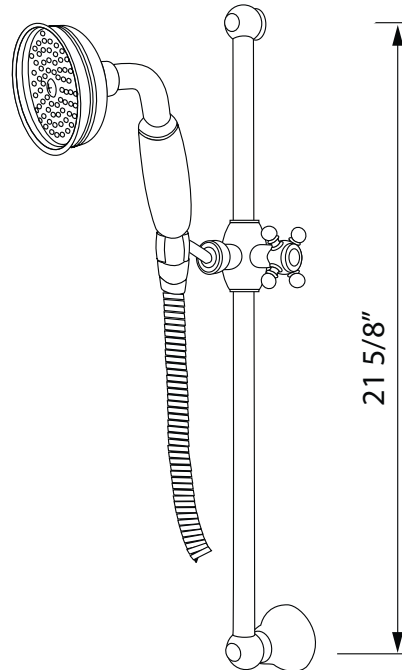

For warranty or additional information, contact:

U.S.A.
houseofrohl.com/support
1-800-777-9762

QUEBEC / MARITIMES / WESTERN CANADA
QUÉBEC / MARITIMES / OUEST CANADIEN
QUEBEC / MARITIMOS / CANADA OCCIDENTAL
houseofrohl.ca/support
1-866-473-8442

ONTARIO
houseofrohl.ca/support
1-800-287-5354