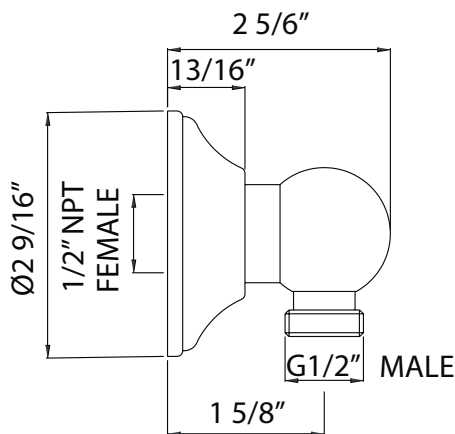

For warranty or additional information, contact:

U.S.A.
houseofrohl.com/support
1-800-777-9762

QUEBEC / MARITIMES / WESTERN CANADA
QUÉBEC / MARITIMES / OUEST CANADIEN
QUEBEC / MARITIMOS / CANADA OCCIDENTAL
houseofrohl.ca/support
1-866-473-8442

ONTARIO
houseofrohl.ca/support
1-800-287-5354