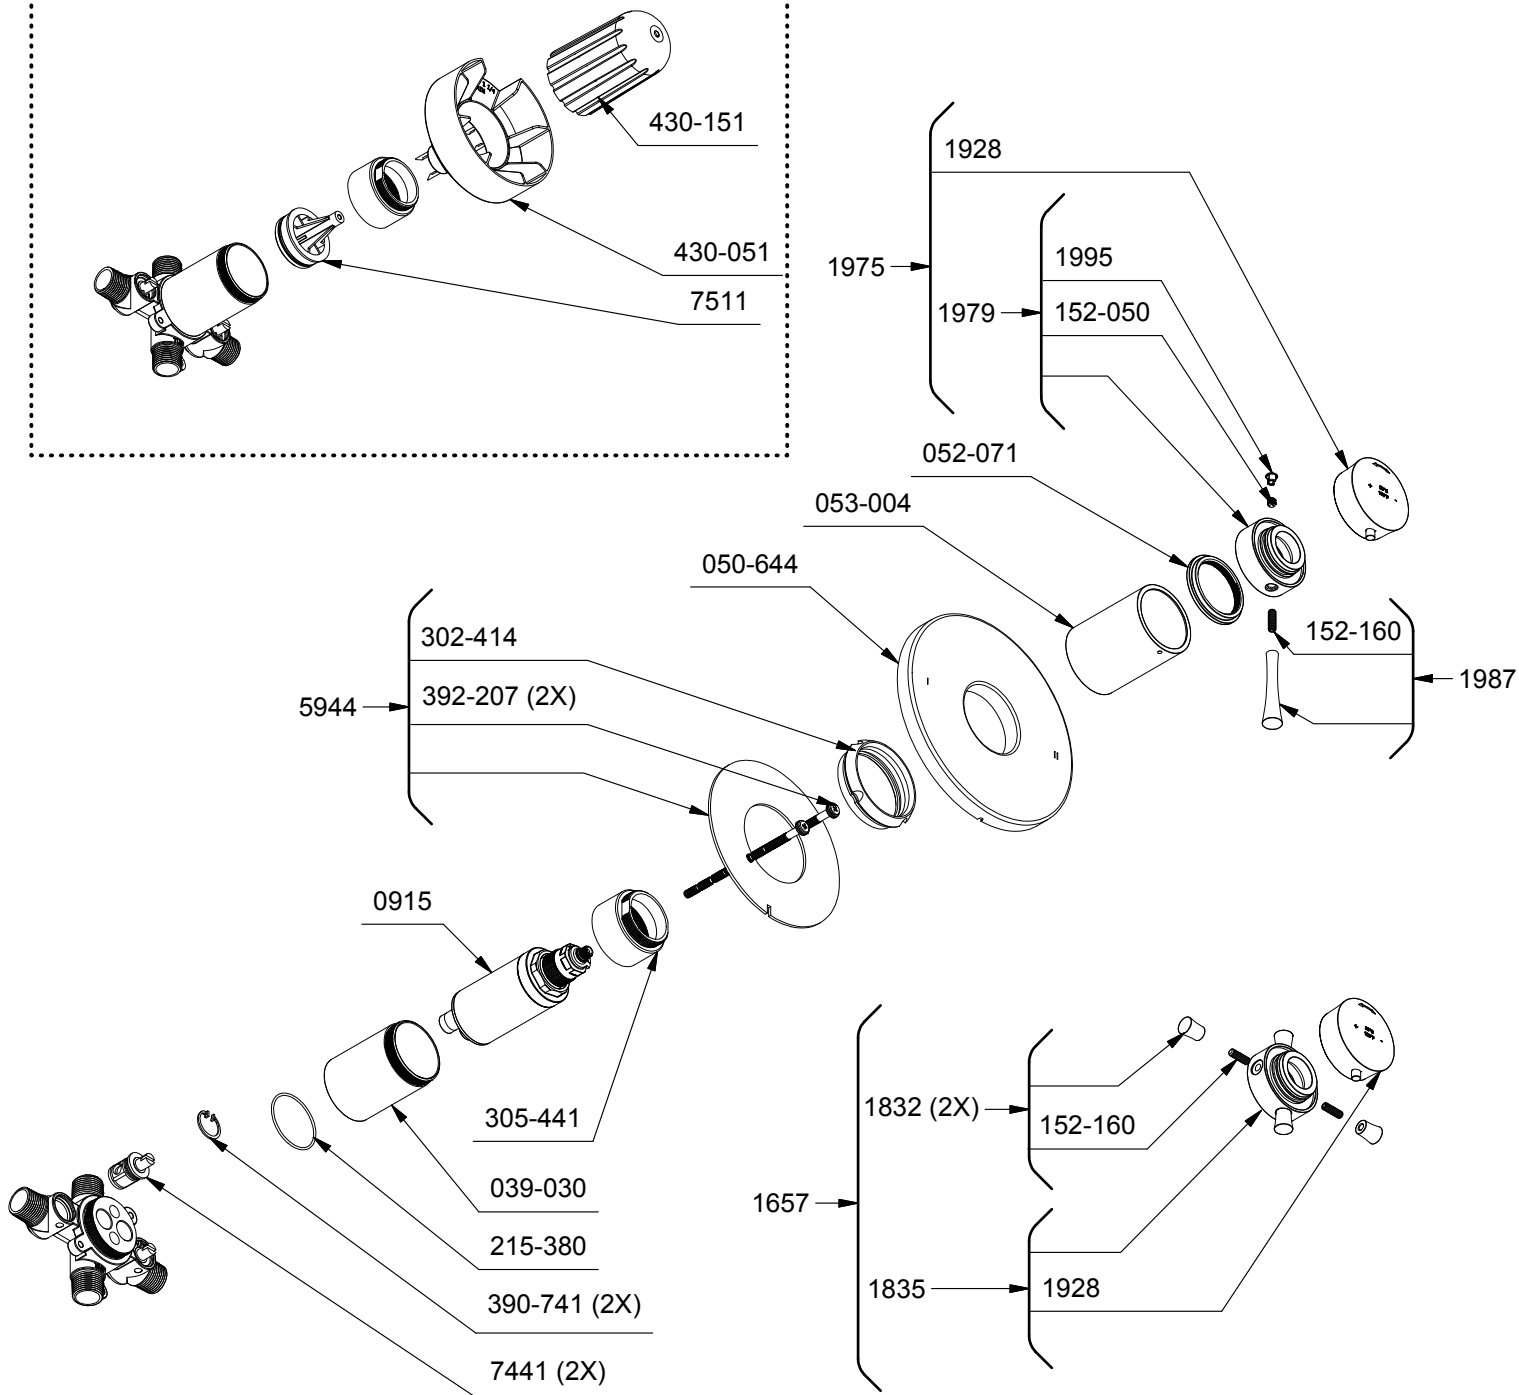

R23 ou/ou R23-EX ou/ou R23-SPEX

*Les dimensions, les modèles et les finis présentés peuvent différer. / Sizes, models and finishes may differ from those presented.

Service à la clientèle - Ontario, Ouest Canadien : 1-888-287-5354 Québec, Maritimes : 1-866-473-8442
Customer service - Ontario, Western Canada : 1-888-287-5354 Québec, Maritimes : 1-866-473-8442
 - United states : 1-866-473-8442