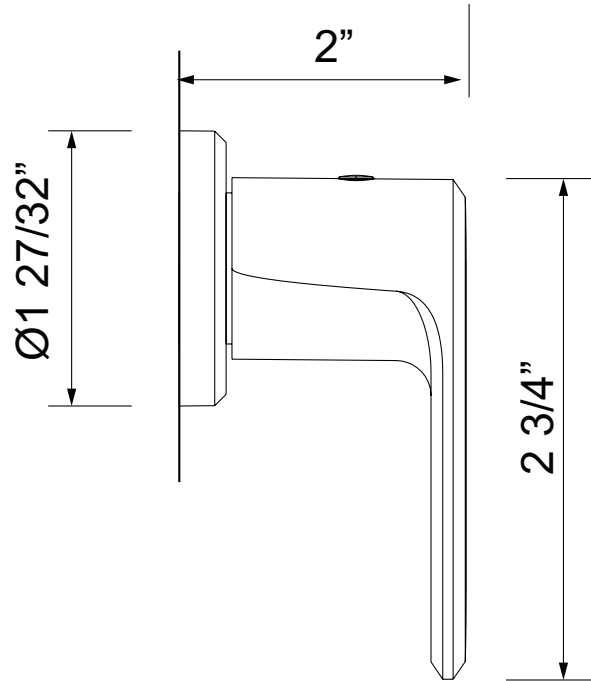

For warranty or additional information, contact:

U.S.A.
houseofrohl.com/support
1-800-777-9762

QUEBEC / MARITIMES / WESTERN CANADA
QUÉBEC / MARITIMES / OUEST CANADIEN
QUEBEC / MARITIMOS / CANADA OCCIDENTAL
houseofrohl.ca/support
1-866-473-8442

ONTARIO
houseofrohl.ca/support
1-800-287-5354