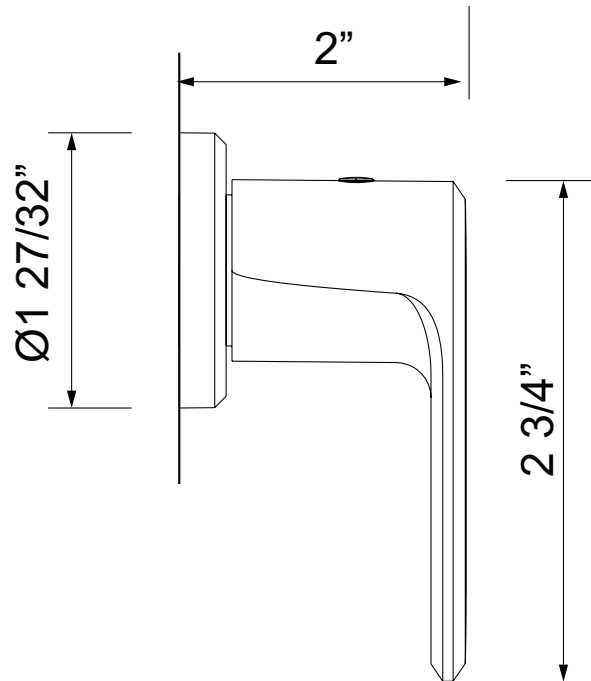

For warranty or additional information, contact:

U.S.A.
houseofrohl.com/support
1-800-777-9762

QUEBEC / MARITIMES / WESTERN CANADA
QUÉBEC / MARITIMES / OUEST CANADIEN
QUEBEC / MARITIMOS / CANADA OCCIDENTAL
houseofrohl.ca/support
1-866-473-8442

ONTARIO
houseofrohl.ca/support
1-800-287-5354