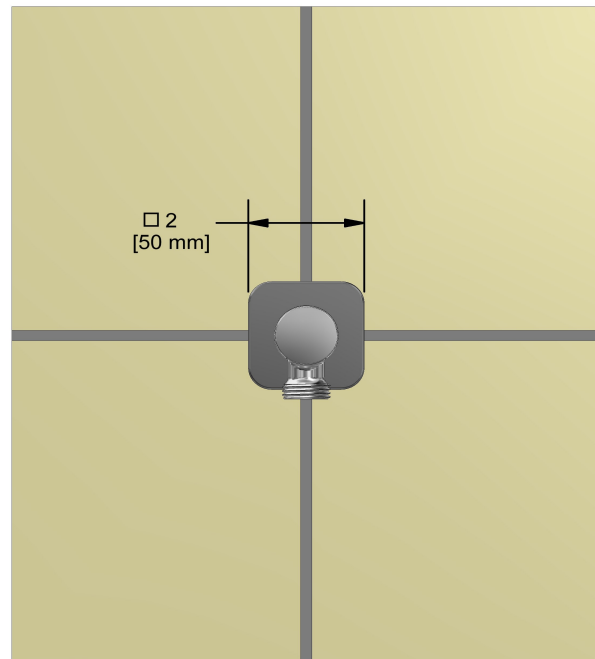

Les dimensions, les modèles et les finis présentés peuvent différer.

Garantie

Le produit **Riobel Inc.** que vous venez d'acquérir est couvert par une garantie À VIE limitée contre tout vice de fabrication sur les pièces et les finis chrome, PVS et noirs et toutes les pièces actives à partir de la date d'achat. Les autres finis, notamment les plastiques, sont garantis un an. Tous les composants électriques et électroniques sont couverts par une garantie limitée de 5 ans.

Service à la clientèle

Ontario, Ouest Canadien : 888-287-5354 Québec, Maritimes, États-Unis : 866-473-8442

2020.11.07