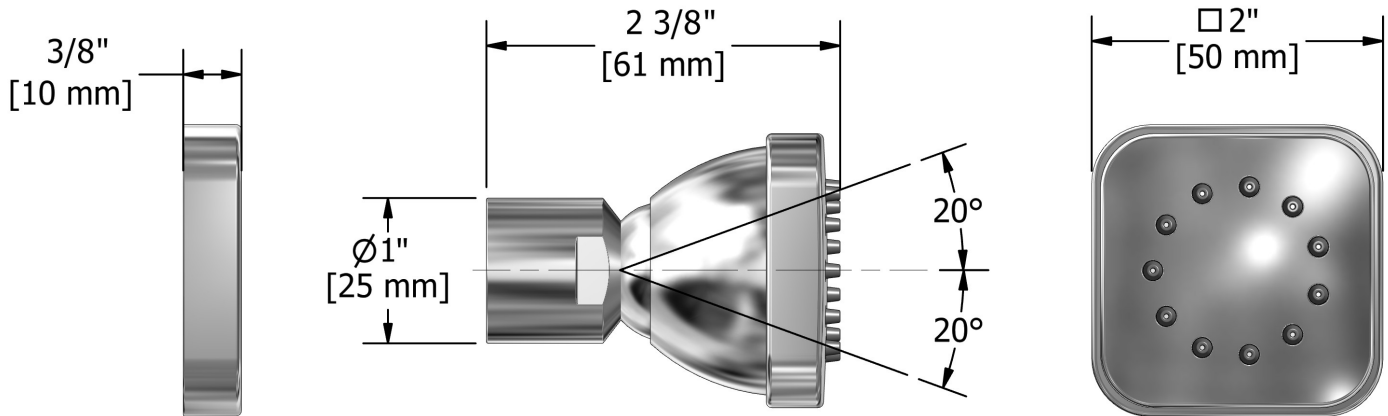

Sizes, models and finishes may differ from thoses presented.

Warranty

This **Riobel Inc.** product you have purchased carries a Limited Lifetime Warranty on the chrome, PVD finish, blacks and all working parts and is guaranteed from the initial purchase date against all manufacturing defects. All other finishes, including plastic components, are guaranteed for one year. All electric and/or electronic parts are covered by a 5-year limited warranty.

Customer Service

Ontario, West Canada : 888-287-5354 Quebec, Maritimes, United States : 866-473-8442

2020.11.07