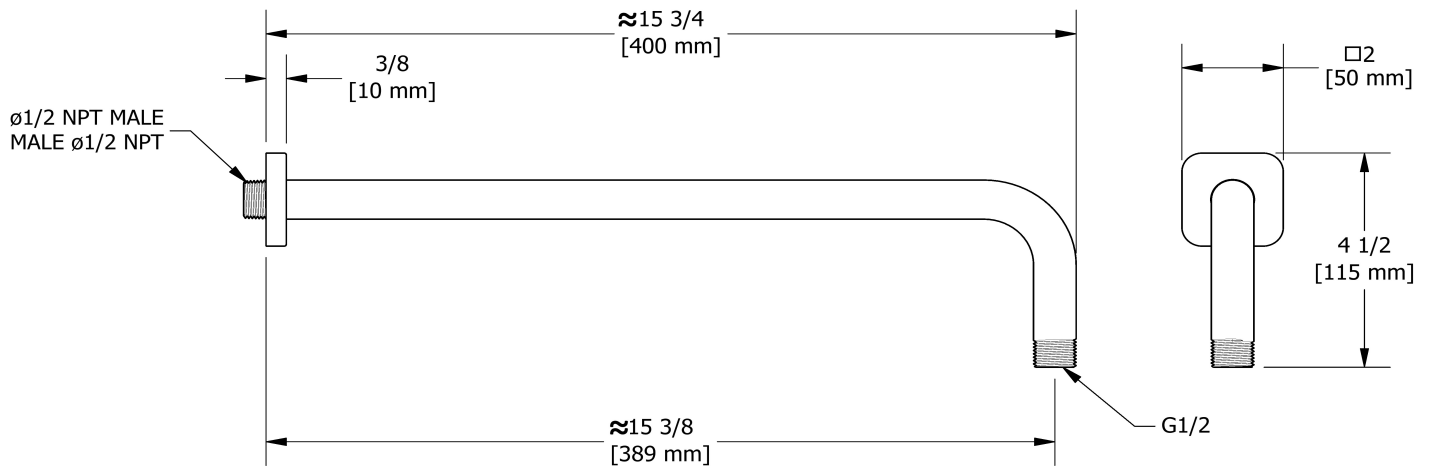

Sizes, models and finishes may differ from those presented.

Warranty

This **Riobel Inc.** product you have purchased carries a Limited Lifetime Warranty on the chrome, PVD finish, blacks and all working parts and is guaranteed from the initial purchase date against all manufacturing defects. All other finishes, including plastic components, are guaranteed for one year. All electric and/or electronic parts are covered by a 5-year limited warranty.

Customer Service

Ontario, West Canada : 888-287-5354 Quebec, Maritimes, United States : 866-473-8442

2020.11.07