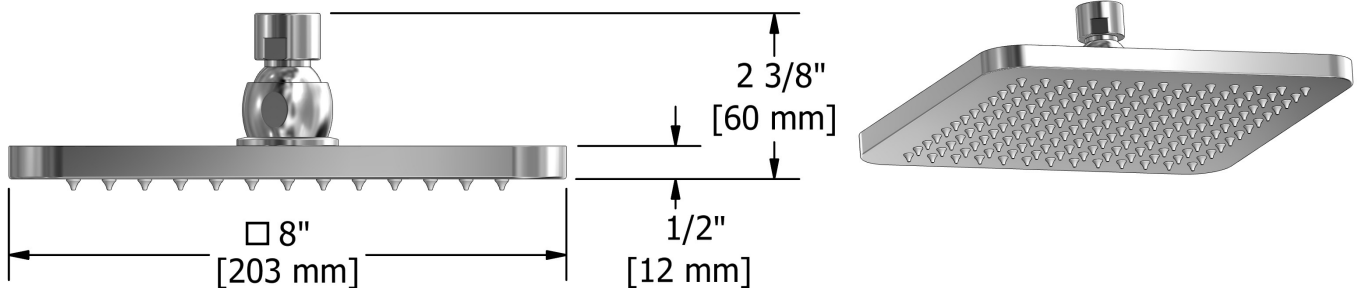

Sizes, models and finishes may differ from thoses presented.

Warranty

This **Riobel Inc.** product you have purchased carries a Limited Lifetime Warranty on the chrome, PVD finish, blacks and all working parts and is guaranteed from the initial purchase date against all manufacturing defects. All other finishes, including plastic components, are guaranteed for one year. All electric and/or electronic parts are covered by a 5-year limited warranty.

Customer Service

Ontario, West Canada : 888-287-5354 Quebec, Maritimes, United States : 866-473-8442