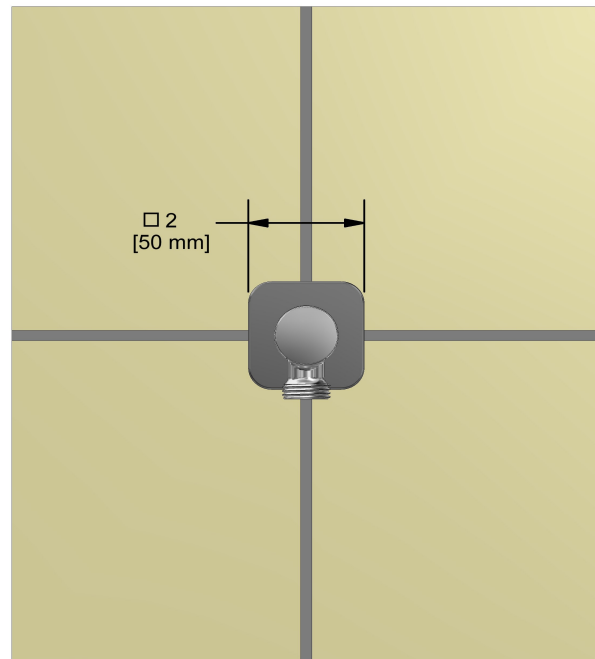

Sizes, models and finishes may differ from those presented.

Warranty

This **Riobel Inc.** product you have purchased carries a Limited Lifetime Warranty on the chrome, PVD finish, blacks and all working parts and is guaranteed from the initial purchase date against all manufacturing defects. All other finishes, including plastic components, are guaranteed for one year. All electric and/or electronic parts are covered by a 5-year limited warranty.

Customer Service

Ontario, West Canada : 888-287-5354 Quebec, Maritimes, United States : 866-473-8442