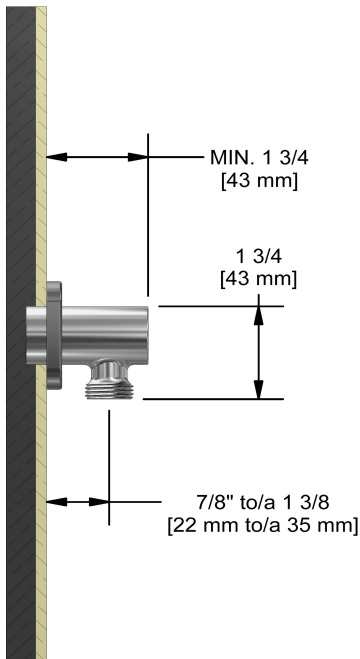

Les dimensions, les modèles et les finis présentés peuvent différer.

Garantie

Le produit **Riobel Inc.** que vous venez d'acquérir est couvert par une garantie À VIE limitée contre tout vice de fabrication sur les pièces et les finis chrome, PVS et noirs et toutes les pièces actives à partir de la date d'achat. Les autres finis, notamment les plastiques, sont garantis un an. Tous les composants électriques et électroniques sont couverts par une garantie limitée de 5 ans.

Service à la clientèle

Ontario, Ouest Canadien : 888-287-5354 Québec, Maritimes, États-Unis : 866-473-8442

2020.11.07