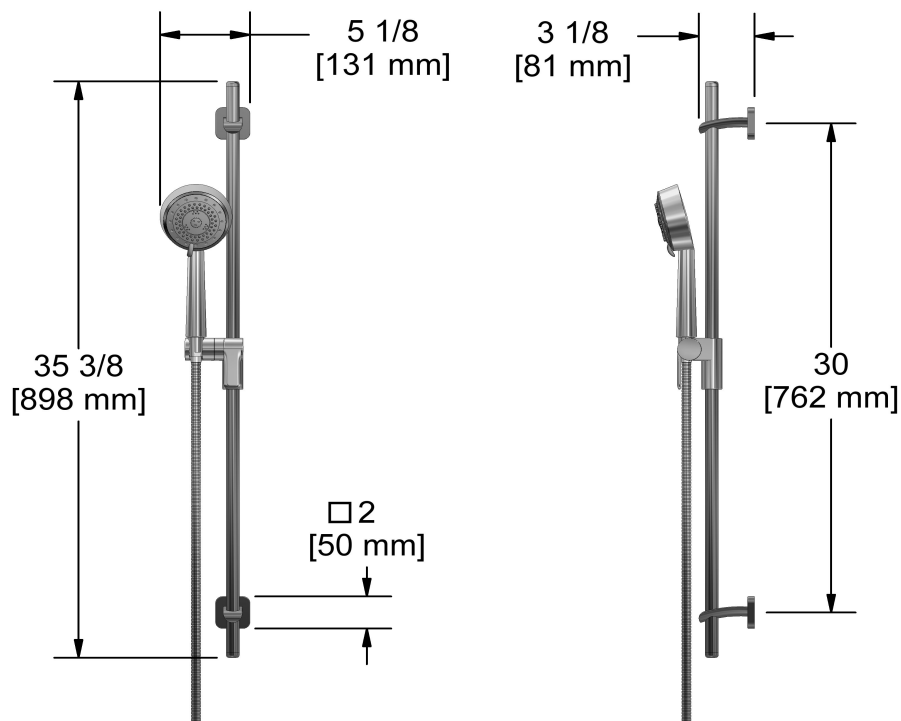

Certifications

- CSA B125.1
- ASME A112.18.1
- Approbation CMR248

Les dimensions, les modèles et les finis présentés peuvent différer.

Garantie

Le produit **Riobel Inc.** que vous venez d'acquérir est couvert par une garantie À VIE limitée contre tout vice de fabrication sur les pièces et les finis chrome, PVS et noirs et toutes les pièces actives à partir de la date d'achat. Les autres finis, notamment les plastiques, sont garantis un an. Tous les composants électriques et électroniques sont couverts par une garantie limitée de 5 ans.

Service à la clientèle

Ontario, Ouest Canadien : 888-287-5354 Québec, Maritimes, États-Unis : 866-473-8442

2020.11.07