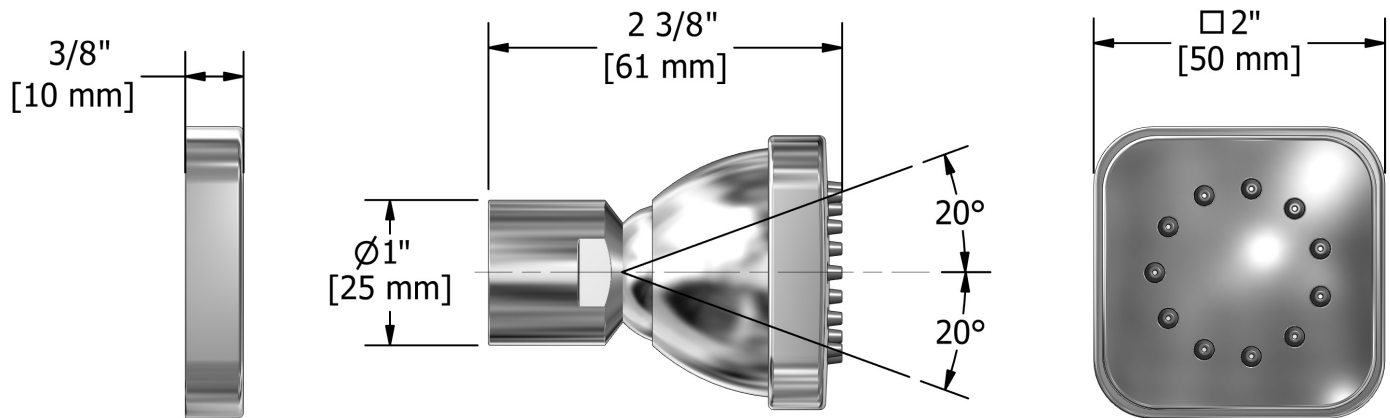

Les dimensions, les modèles et les finis présentés peuvent différer.

Garantie

Le produit **Riobel Inc.** que vous venez d'acquérir est couvert par une garantie À VIE limitée contre tout vice de fabrication sur les pièces et les finis chrome, PVS et noirs et toutes les pièces actives à partir de la date d'achat. Les autres finis, notamment les plastiques, sont garantis un an. Tous les composants électriques et électroniques sont couverts par une garantie limitée de 5 ans.

Service à la clientèle

Ontario, Ouest Canadien : 888-287-5354 Québec, Maritimes, États-Unis : 866-473-8442

2020.11.07