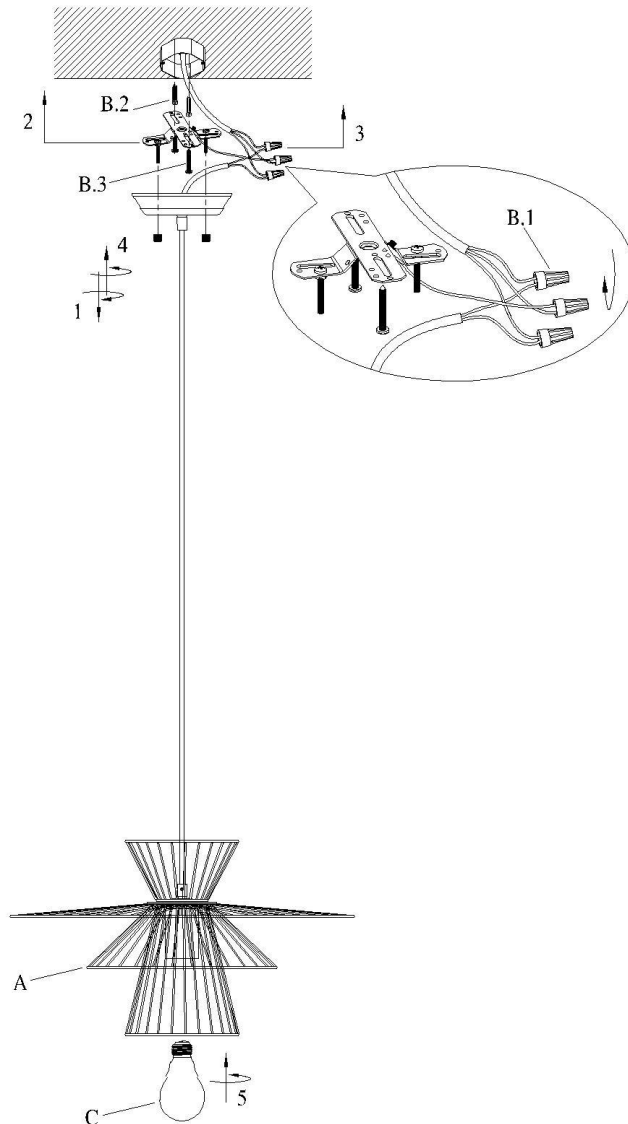

56127, AZZI CEILING LAMP

PARTS LIST/Liste des pièces

A		x1
B	B.1  P3	x3
	B.2  D7xL30mm	x2
	B.3  D4xL30mm	x2
C		x1
Bulb not included		
Bulb Recommendation: ZUO ITEM#P50027(LED Bulb 6W) is recommended, purchase separately.		

Assembly Instructions:

1. Before assembling, turn the power switch off or unplug the lamp.
2. Use one (1) E26, Type A, Max. 60W light bulb or LED Max. 6W light bulb.
3. To avoid scratches and damages, use proper tools to assemble the lamp.
4. For safety, keep children away from the electric parts of the lamp.

If the external wire or cable is damaged, only the manufacturer, service agent or qualified electrician can do the repairing to avoid danger.

Instructions d'Assemblage:

1. Avant l'assemblage, couper la source d'alimentation du courant électrique.
2. Utiliser une ampoule (1) E26, Type A, Max. 60W ou LED Max. 6W.
3. Pour éviter de faire des égratignures et dommages, ne pas se servir d'outils durs ou pointus pour l'assemblage de cette lampe.
4. Pour leur protection, tenir les enfants loin des conduits électriques.