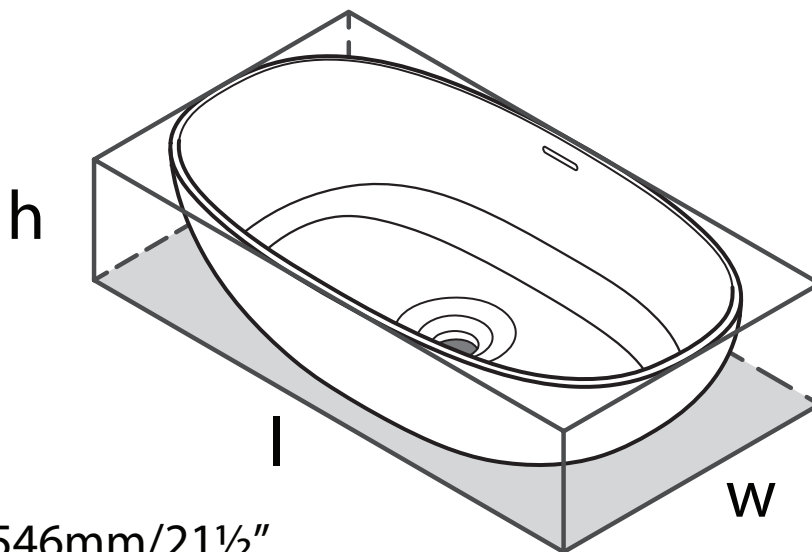

Barcelona

22" x 13" Oval Vessel Lavatory Sink

MODEL: BAR-55

$l = 546\text{mm}/21\frac{1}{2}"$

$w = 329\text{mm}/13"$

$h = 139\text{mm}/5\frac{1}{2}"$

For warranty or additional information, contact:

U.S.A.
houseofrohl.com/support
1-800-777-9762

Barcelona

Vasque ovale Barcelona 22" x 13"

MODÈLES: BAR-55

$l = 546\text{mm}/21\frac{1}{2}"$

$w = 329\text{mm}/13"$

$h = 139\text{mm}/5\frac{1}{2}"$

Si vous souhaitez obtenir de l'information supplémentaire à propos de la garantie ou de tout autre élément, communiquez avec :