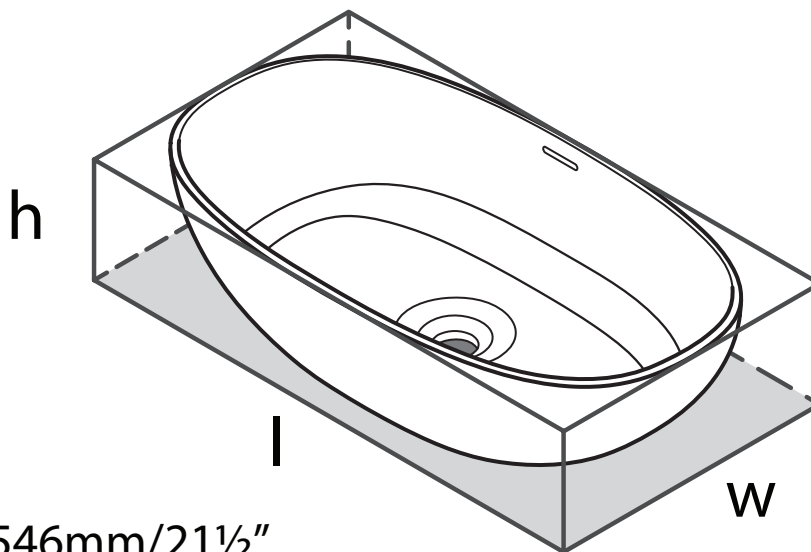

Barcelona

22" x 13" Oval Vessel Lavatory Sink

MODEL: BAR-55

$l = 546\text{mm}/21\frac{1}{2}"$

$w = 329\text{mm}/13"$

$h = 139\text{mm}/5\frac{1}{2}"$

For warranty or additional information, contact:

U.S.A.
houseofrohl.com/support
1-800-777-9762

Barcelona

Vasque ovale Barcelona 22" x 13"

MODÈLES: BAR-55

$l = 546\text{mm}/21\frac{1}{2}"$

$w = 329\text{mm}/13"$

$h = 139\text{mm}/5\frac{1}{2}"$

Si vous souhaitez obtenir de l'information supplémentaire à propos de la garantie ou de tout autre élément, communiquez avec :