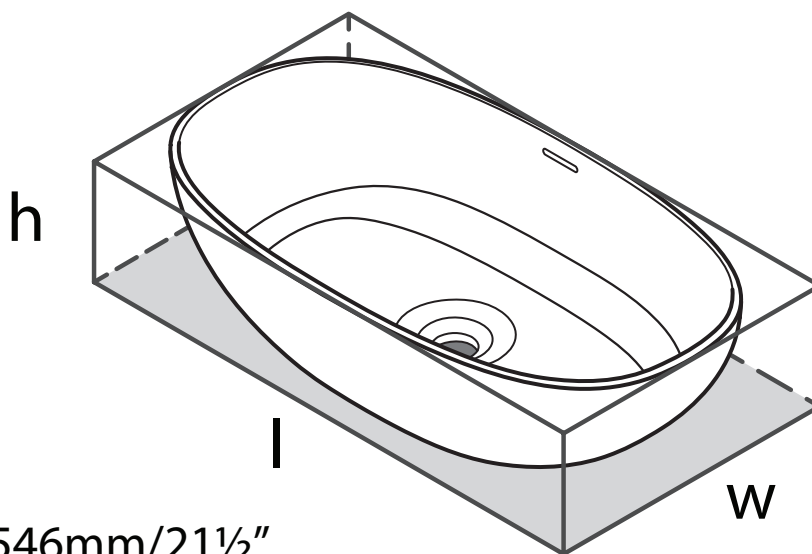

Barcelona

Vasque ovale Barcelona 22" x 13"

MODÈLES: BAR-55

$l = 546\text{mm}/21\frac{1}{2}"$

$w = 329\text{mm}/13"$

$h = 139\text{mm}/5\frac{1}{2}"$

Si vous souhaitez obtenir de l'information supplémentaire à propos de la garantie ou de tout autre élément, communiquez avec :

Barcelona

Fregadero ovalado Barcelona 22" x 13"

MODELOS: BAR-55

$l = 546\text{mm}/21\frac{1}{2}"$

$w = 329\text{mm}/13"$

$h = 139\text{mm}/5\frac{1}{2}"$

Para preguntas sobre la garantía o para obtener más información, favor de comunicarse con: