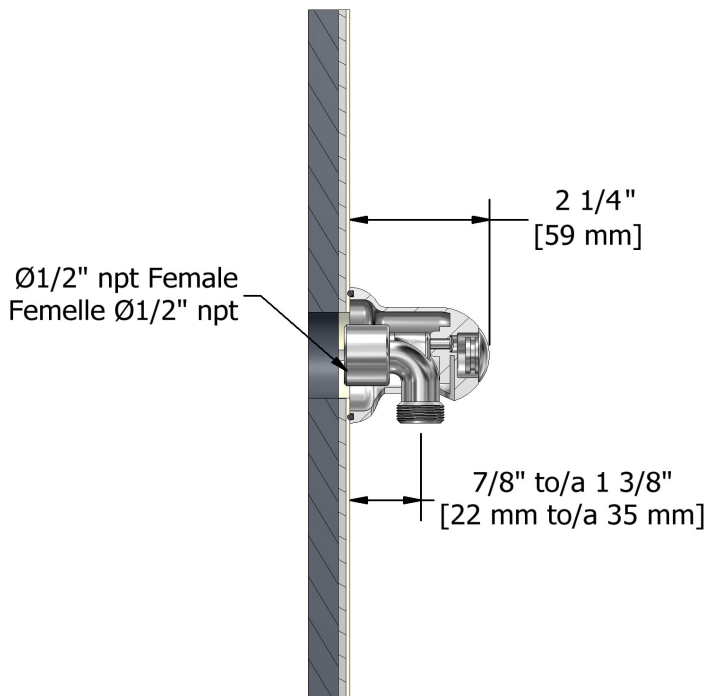

Les dimensions, les modèles et les finis présentés peuvent différer.

Garantie

Le produit **Riobel Inc.** que vous venez d'acquérir est couvert par une garantie À VIE limitée contre tout vice de fabrication sur les pièces et les finis chrome, PVS et noirs et toutes les pièces actives à partir de la date d'achat. Les autres finis, notamment les plastiques, sont garantis un an. Tous les composants électriques et électroniques sont couverts par une garantie limitée de 5 ans.

Service à la clientèle

Ontario, Ouest Canadien : 888-287-5354 Québec, Maritimes, États-Unis : 866-473-8442