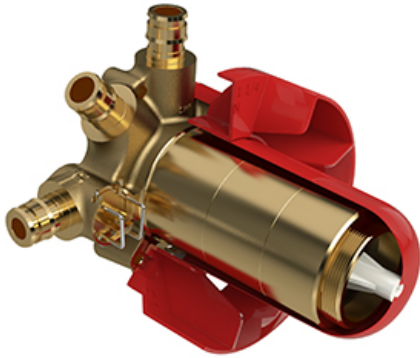

Systeme 3 voies coaxial Type T/P 1/2" avec douchette sur rail et tête pluie et cascade PEX EXPANSION

KIT#2745RT+-EX

UPC®

Spécifications

Composition

- TRT45+C - Garniture pour valve 3 voies coaxiale Type T/P
- R45-EX - Brut de valve coaxiale 3 voies, sans cartouche, Type T/P (thermo/pression équilibrée) PEX EXPANSION
- 6006C - Douchette sur rail
- 406C - Tête pluie et cascade
- 747C - Coude de raccordement

Service à la clientèle

Ontario, Ouest Canadien : 888-287-5354 Québec, Maritimes, États-Unis : 866-473-8442

Garniture pour valve 3 voies coaxiale Type T/P
TRT45+

UPC®

Spécifications

Descriptions

- Commandez le brut R45, R45-SPEX ou R45-EX pour compléter
- Cartouche thermostatique/pression équilibrée coaxiale avec clapets anti-retour
- Garniture seule
- 6 positions (OFF, 1, 1 et 2, 2, 2 et 3, 3) partagées

Spécifications

Descriptions

- Commandez la garniture TXX45XX ou TXX47XX pour compléter
- Valves de service
- Brut seul
- Trois sorties d'eau 1/2" PEX EXPANSION
- Entrée d'eau 1/2" PEX EXPANSION
- Capuchon d'essai