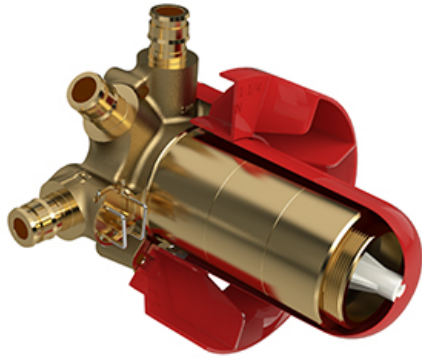

Specifications

Descriptions

- TXX45XX or TXX47XX trim required to complete
- Service valves
- Rough only
- Three 1/2" outlets EXPANSION PEX
- 1/2" inlet EXPANSION PEX
- Test cap

Available colors

- :

Certifications

- CSA B125.1
- ASME A112.18.1
- ASSE 1016
- CMR248 Approval