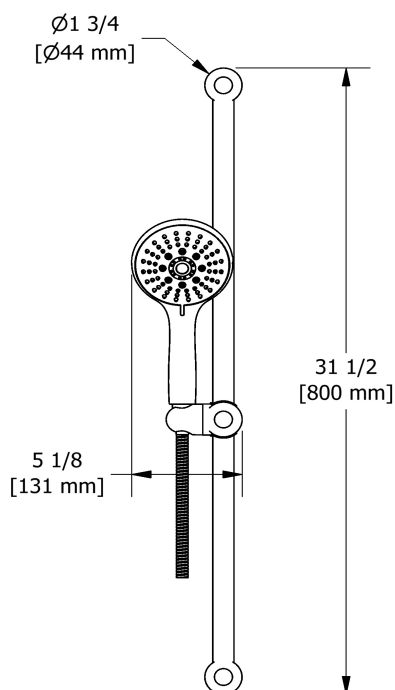

Certifications

- CSA B125.1
- ASME A112.18.1
- Approbation CMR248

Les dimensions, les modèles et les finis présentés peuvent différer.

Garantie

Le produit **Riobel Inc.** que vous venez d'acquérir est couvert par une garantie À VIE limitée contre tout vice de fabrication sur les pièces et les finis chrome, PVS et noirs et toutes les pièces actives à partir de la date d'achat. Les autres finis, notamment les plastiques, sont garantis un an. Tous les composants électriques et électroniques sont couverts par une garantie limitée de 5 ans.

Service à la clientèle

Ontario, Ouest Canadien : 888-287-5354 Québec, Maritimes, États-Unis : 866-473-8442