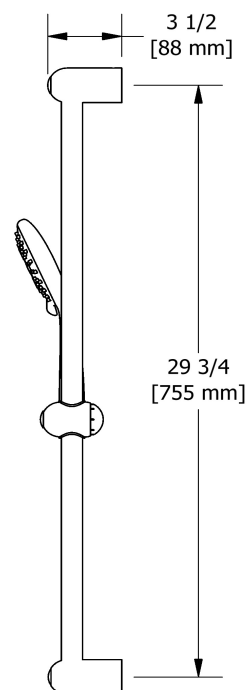

Certifications

- CSA B125.1
- ASME A112.18.1
- Approbation CMR248

Les dimensions, les modèles et les finis présentés peuvent différer.

Garantie

Le produit **Riobel Inc.** que vous venez d'acquérir est couvert par une garantie À VIE limitée contre tout vice de fabrication sur les pièces et les finis chrome, PVS et noirs et toutes les pièces actives à partir de la date d'achat. Les autres finis, notamment les plastiques, sont garantis un an. Tous les composants électriques et électroniques sont couverts par une garantie limitée de 5 ans.

Service à la clientèle

Ontario, Ouest Canadien : 888-287-5354 Québec, Maritimes, États-Unis : 866-473-8442