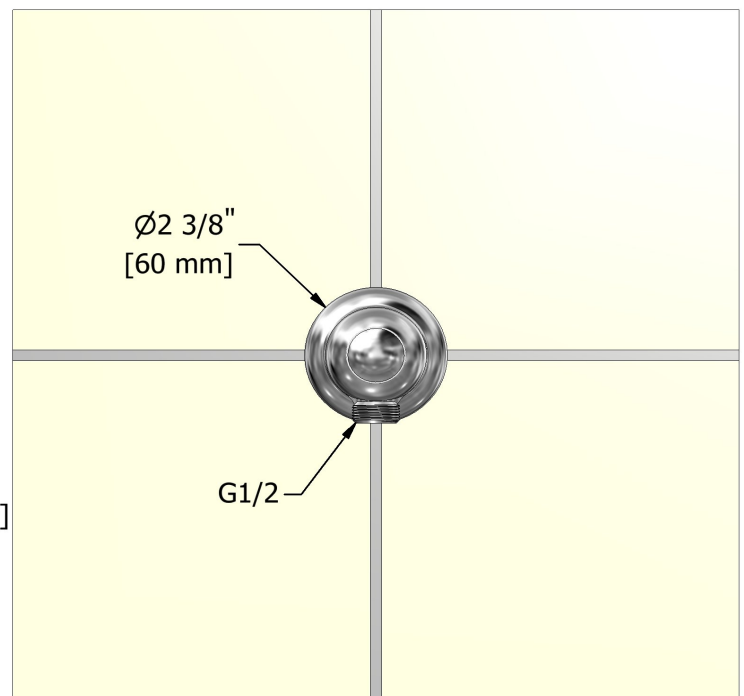

Les dimensions, les modèles et les finis présentés peuvent différer.

Garantie

Le produit **Riobel Inc.** que vous venez d'acquérir est couvert par une garantie À VIE limitée contre tout vice de fabrication sur les pièces et les finis chrome, PVS et noirs et toutes les pièces actives à partir de la date d'achat. Les autres finis, notamment les plastiques, sont garantis un an. Tous les composants électriques et électroniques sont couverts par une garantie limitée de 5 ans.

Service à la clientèle

Ontario, Ouest Canadien : 888-287-5354 Québec, Maritimes, États-Unis : 866-473-8442