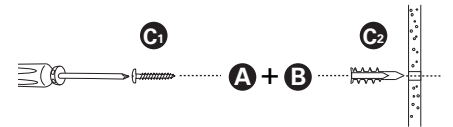

**MONTAGE METAL**  
 Shelves, Set of 2  
 Etagère, Ensemble de 2  
 Estante, Juego de 2  
 Regal, 2er-Set  
 Estante, Conjunto com 2  
 Mensola, Set di 2  
 umbra.com

Drywall / Cloison sèche /  
 En muro aparente /  
 Trockenbauwand /  
 Concreto / Cartongesso

Stud / Poutre de support interne /  
 Vigas de soporte internas / Holzbalken /  
 Viga de suporte interna /  
 Travi di supporto interne