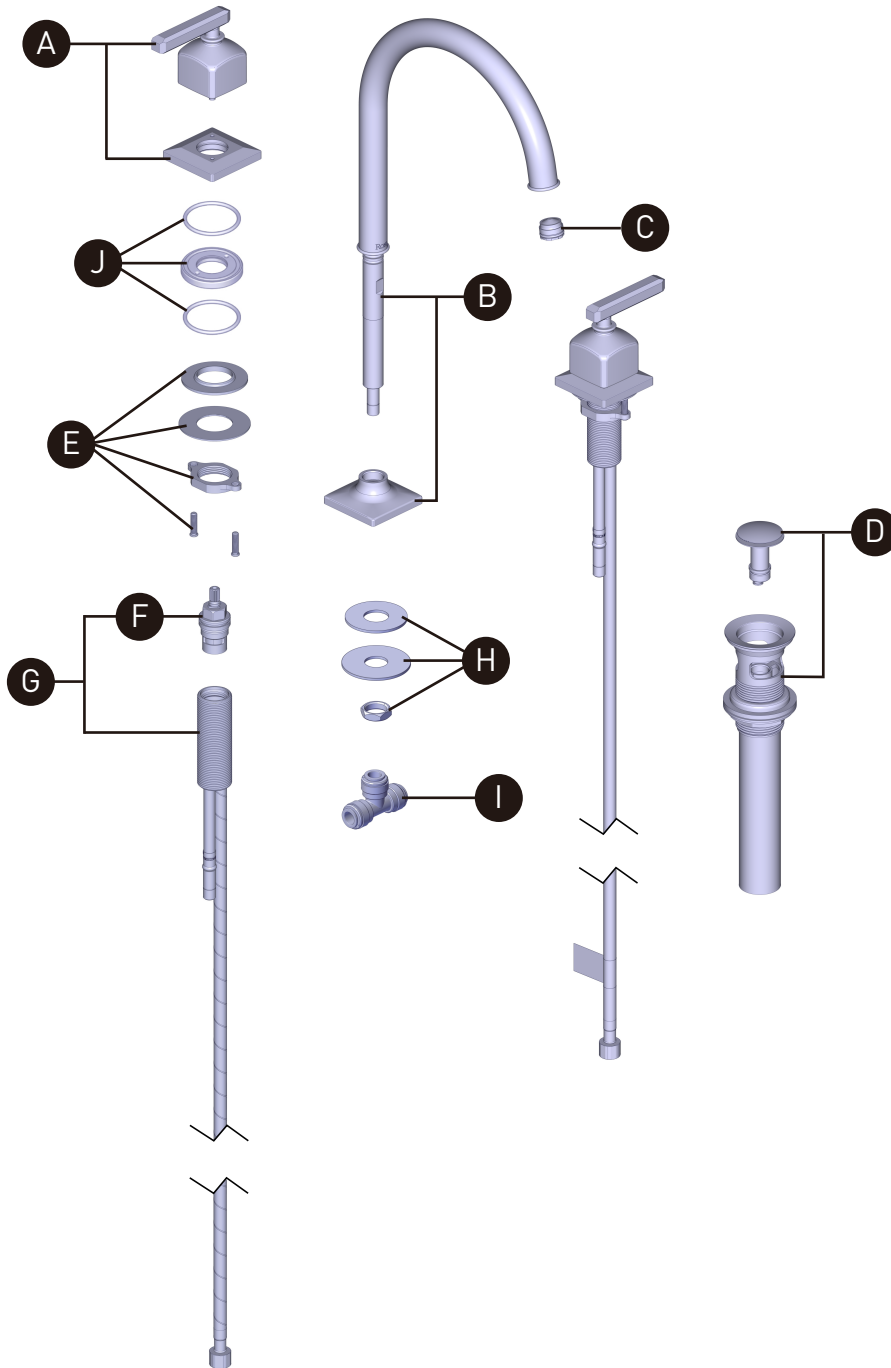

ORDER BY PART NUMBER

ILLUSTRATED PARTS

AP08D3LM

Apothecary™ Widespread Lavatory Faucet
With C-Spout

ID	Kit Number	Finish
*A	R94050623	See below
*B	R94050643	See below
C	R942648	N/A
D	0127D0F	N/A
E	S7-460	N/A
F	S401-079 (HOT) S401-080 (COLD)	N/A
G	S0-520-R (HOT) S0-520-B(COLD)	N/A
H	S7-435	N/A
I	S7-328	N/A
J	R94041562	N/A

ILLUSTRATIONS DES PIÈCES

AP08D3LM

Robinet de lavabo à poignées éloignées
et bec en C Apothecary^{MC}

ID	Référence du kit	Finition
*A	R94050623	Voir ci-dessous
*B	R94050643	Voir ci-dessous
C	R942648	N/A
D	0127DOF	N/A
E	S7-460	N/A
F	S401-079 (HOT)	N/A
	S401-080 (COLD)	N/A
G	S0-520-R (HOT)	N/A
	S0-520-B(COLD)	N/A
H	S7-435	N/A
I	S7-328	N/A
J	R94041562	N/A

ROHL

PEDIR POR NÚMERO DE REFERENCIA

PIEZAS ILUSTRADAS

AP08D3LM

Llave con dos asas Apothecary™
con pico en C para lavabo

ID	Referencia del kit	Acabado
*A	R94050623	Ver más abajo
*B	R94050643	Ver más abajo
C	R942648	N/A
D	0127D0F	N/A
E	S7-460	N/A
F	S401-079 (HOT)	N/A
	S401-080 (COLD)	N/A
G	S0-520-R (HOT)	N/A
	S0-520-B(COLD)	N/A
H	S7-435	N/A
I	S7-328	N/A
J	R94041562	N/A