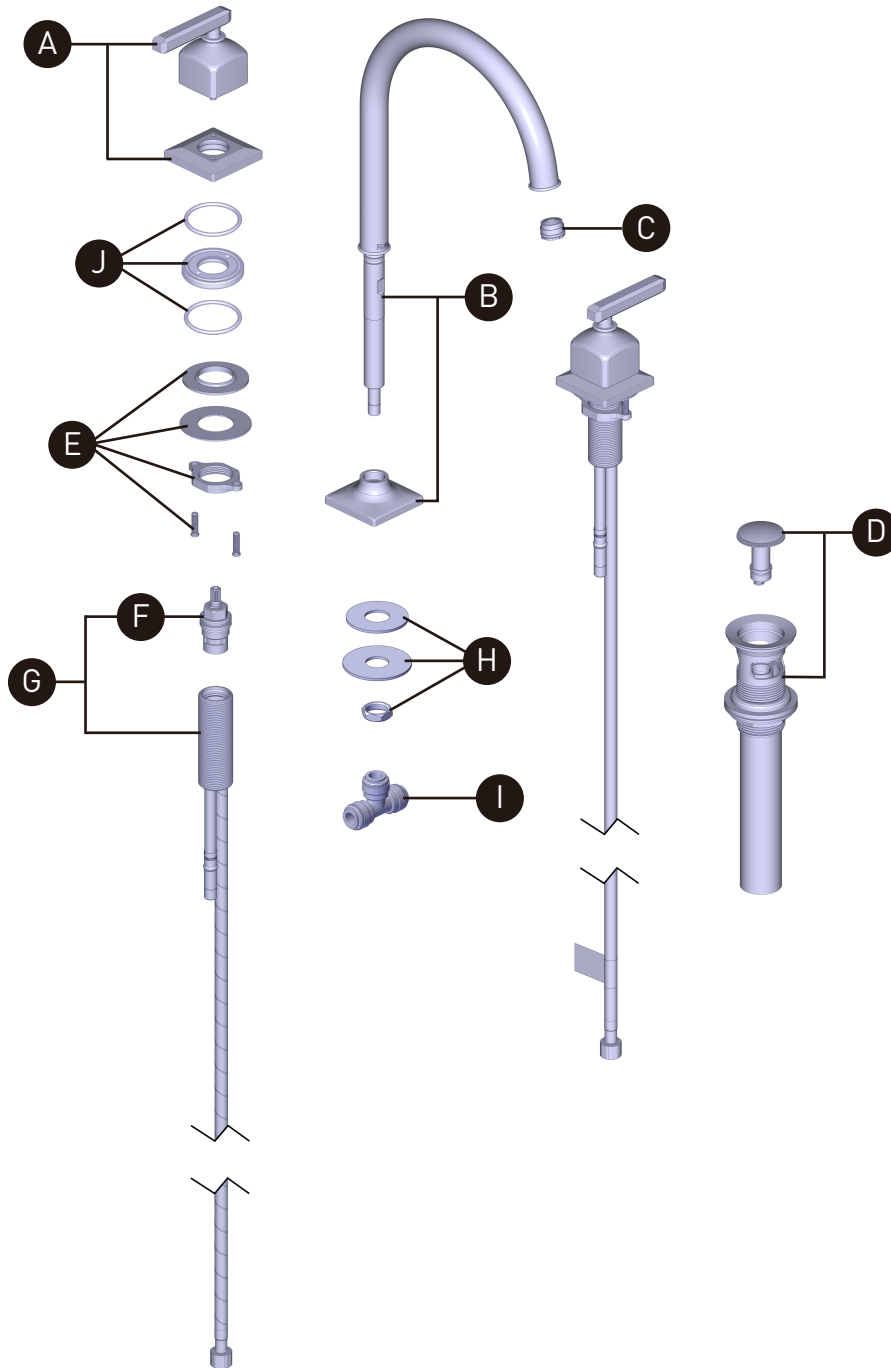

ORDER BY PART NUMBER

ILLUSTRATED PARTS

AP08D3LM

Apothecary™ Widespread Lavatory Faucet
With C-Spout

ID	Kit Number	Finish
*A	R94050623	See below
*B	R94050643	See below
C	R942648	N/A
D	0127D0F	N/A
E	S7-460	N/A
F	S401-079 (HOT) S401-080 (COLD)	N/A
G	S0-520-R (HOT) S0-520-B(COLD)	N/A
H	S7-435	N/A
I	S7-328	N/A
J	R94041562	N/A

ILLUSTRATIONS DES PIÈCES

AP08D3LM

Robinet de lavabo à poignées éloignées
et bec en C Apothecary^{MC}

ID	Référence du kit	Finition
*A	R94050623	Voir ci-dessous
*B	R94050643	Voir ci-dessous
C	R942648	N/A
D	0127DOF	N/A
E	S7-460	N/A
F	S401-079 (HOT)	N/A
	S401-080 (COLD)	N/A
G	S0-520-R (HOT)	N/A
	S0-520-B(COLD)	N/A
H	S7-435	N/A
I	S7-328	N/A
J	R94041562	N/A

ROHL

PEDIR POR NÚMERO DE REFERENCIA

PIEZAS ILUSTRADAS

AP08D3LM

Llave con dos asas Apothecary™
con pico en C para lavabo

ID	Referencia del kit	Acabado
*A	R94050623	Ver más abajo
*B	R94050643	Ver más abajo
C	R942648	N/A
D	0127D0F	N/A
E	S7-460	N/A
F	S401-079 (HOT)	N/A
	S401-080 (COLD)	N/A
G	S0-520-R (HOT)	N/A
	S0-520-B(COLD)	N/A
H	S7-435	N/A
I	S7-328	N/A
J	R94041562	N/A