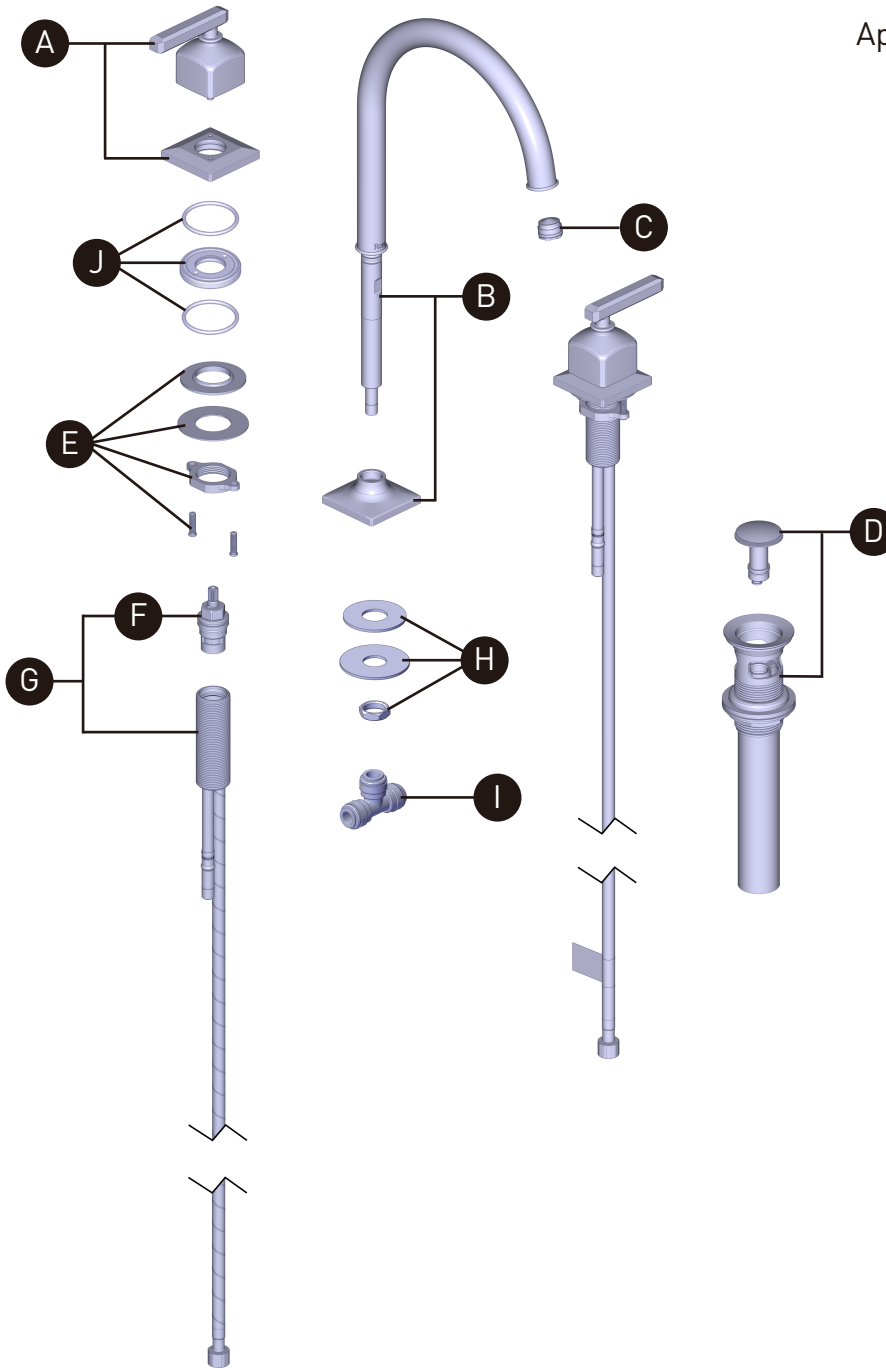

ORDER BY PART NUMBER

ILLUSTRATED PARTS

AP08D3LM

Apothecary™ Widespread Lavatory Faucet
With C-Spout

ID	Kit Number	Finish
*A	R94050623	See below
*B	R94050643	See below
C	R942648	N/A
D	0127D0F	N/A
E	S7-460	N/A
F	S401-079 (HOT) S401-080 (COLD)	N/A
G	S0-520-R (HOT) S0-520-B(COLD)	N/A
H	S7-435	N/A
I	S7-328	N/A
J	R94041562	N/A

ILLUSTRATIONS DES PIÈCES

AP08D3LM

Robinet de lavabo à poignées éloignées
et bec en C Apothecary^{MC}

ID	Référence du kit	Finition
*A	R94050623	Voir ci-dessous
*B	R94050643	Voir ci-dessous
C	R942648	N/A
D	0127DOF	N/A
E	S7-460	N/A
F	S401-079 (HOT)	N/A
	S401-080 (COLD)	N/A
G	S0-520-R (HOT)	N/A
	S0-520-B(COLD)	N/A
H	S7-435	N/A
I	S7-328	N/A
J	R94041562	N/A

ROHL

PEDIR POR NÚMERO DE REFERENCIA

PIEZAS ILUSTRADAS

AP08D3LM

Llave con dos asas Apothecary™
con pico en C para lavabo

ID	Referencia del kit	Acabado
*A	R94050623	Ver más abajo
*B	R94050643	Ver más abajo
C	R942648	N/A
D	0127D0F	N/A
E	S7-460	N/A
F	S401-079 (HOT)	N/A
	S401-080 (COLD)	N/A
G	S0-520-R (HOT)	N/A
	S0-520-B(COLD)	N/A
H	S7-435	N/A
I	S7-328	N/A
J	R94041562	N/A