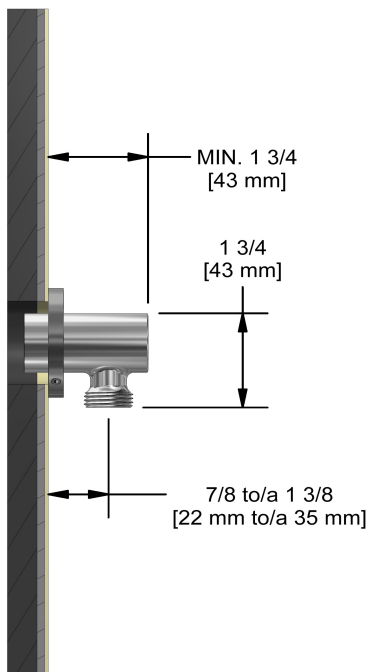

Coude de raccordement
710

Spécifications

Descriptions

- Entrée d'eau 1/2" femelle NPT
- Ajustable en profondeur
- Sortie d'eau 1/2" mâle

Couleurs disponible

- C : Chrome
- BN : Nickel brossé (PVS)
- PN : Nickel poli (PVS)

Service à la clientèle

Ontario, Ouest Canadien : 888-287-5354 Québec, Maritimes, États-Unis : 866-473-8442

Elbow supply
710

Specifications

Descriptions

- 1/2" inlet female NPT
- Adjustable depth
- 1/2" outlet male