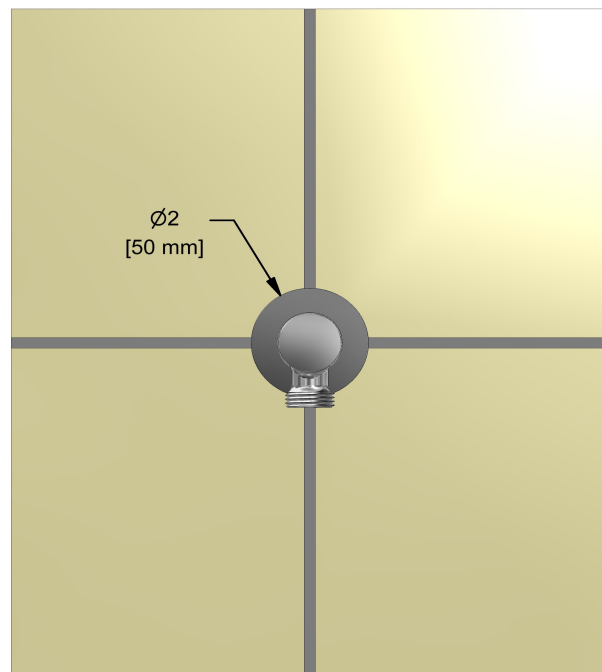

Coude de raccordement
710

Spécifications

Descriptions

- Entrée d'eau 1/2" femelle NPT
- Ajustable en profondeur
- Sortie d'eau 1/2" mâle

Couleurs disponible

- C : Chrome
- BN : Nickel brossé (PVS)
- PN : Nickel poli (PVS)

Service à la clientèle

Ontario, Ouest Canadien : 888-287-5354 Québec, Maritimes, États-Unis : 866-473-8442

Elbow supply
710

Specifications

Descriptions

- 1/2" inlet female NPT
- Adjustable depth
- 1/2" outlet male