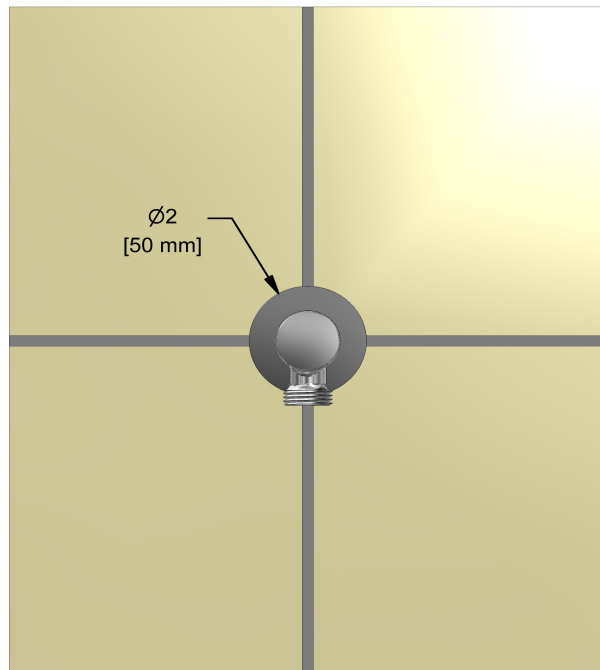

Sizes, models and finishes may differ from thoses presented.

Warranty

This **Riobel Inc.** product you have purchased carries a Limited Lifetime Warranty on the chrome, PVD finish, blacks and all working parts and is guaranteed from the initial purchase date against all manufacturing defects. All other finishes, including plastic components, are guaranteed for one year. All electric and/or electronic parts are covered by a 5-year limited warranty.

Customer Service

Ontario, West Canada : 888-287-5354 Quebec, Maritimes, United States : 866-473-8442