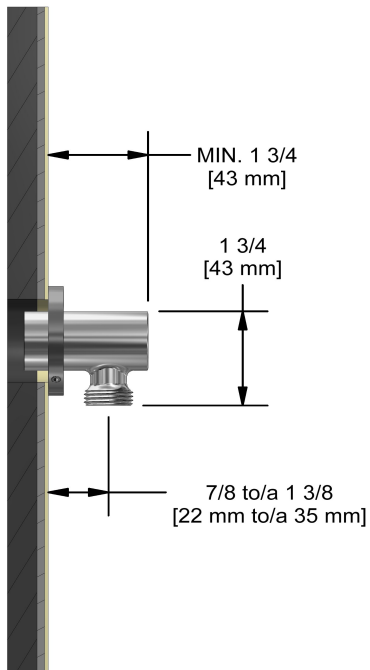

Sizes, models and finishes may differ from thoses presented.

Warranty

This **Riobel Inc.** product you have purchased carries a Limited Lifetime Warranty on the chrome, PVD finish, blacks and all working parts and is guaranteed from the initial purchase date against all manufacturing defects. All other finishes, including plastic components, are guaranteed for one year. All electric and/or electronic parts are covered by a 5-year limited warranty.

Customer Service

Ontario, West Canada : 888-287-5354 Quebec, Maritimes, United States : 866-473-8442