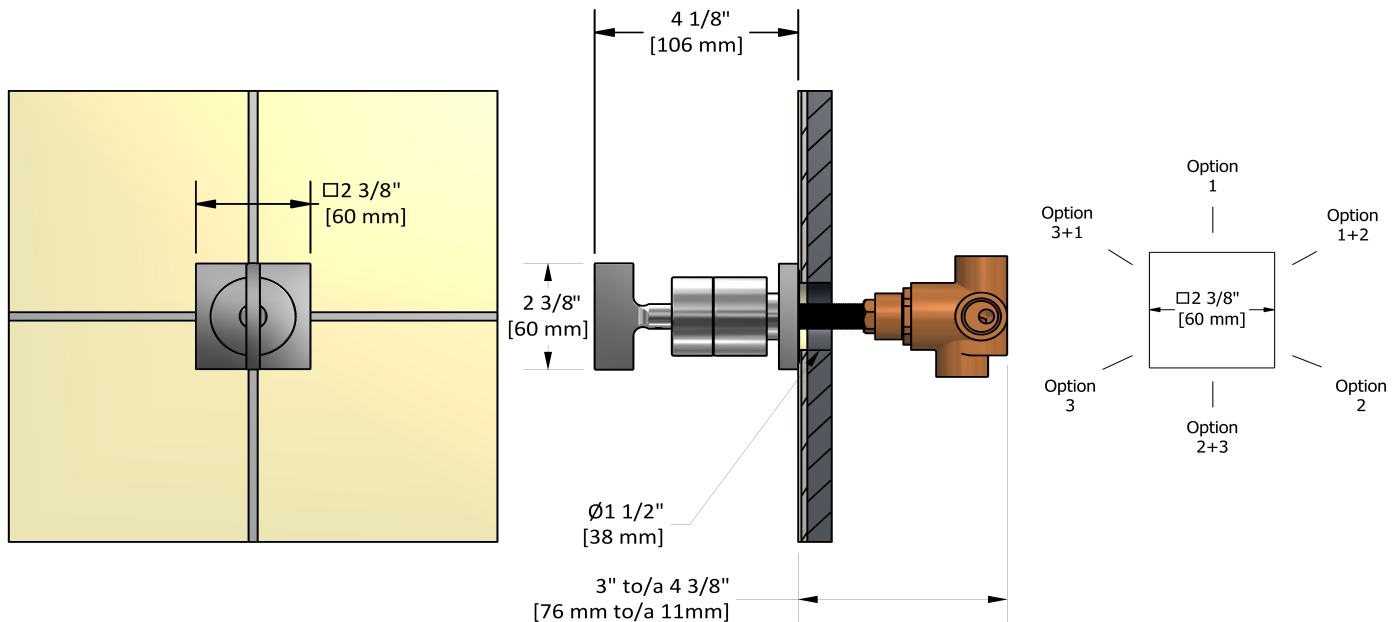

Certifications

- CSA B125.1
- ASME A112.18.1
- CMR248 Approval

cUPC®