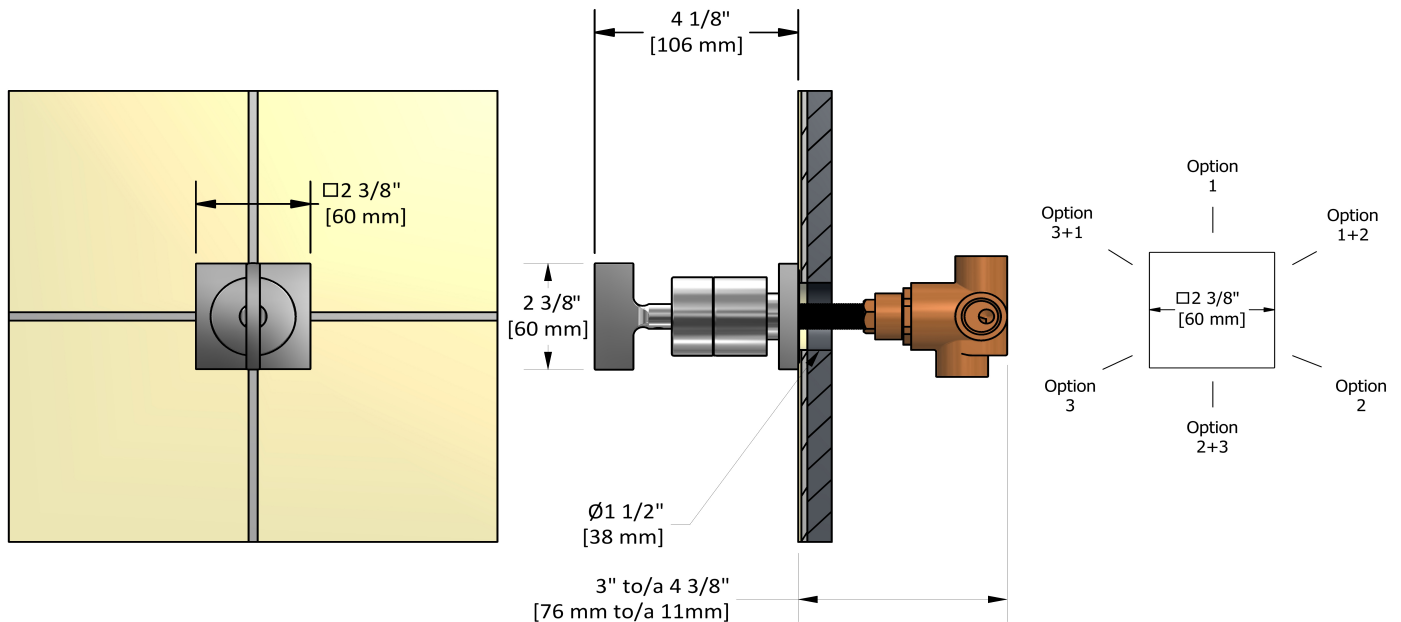

Certifications

- CSA B125.1
- ASME A112.18.1
- Approbation CMR248

UPC®