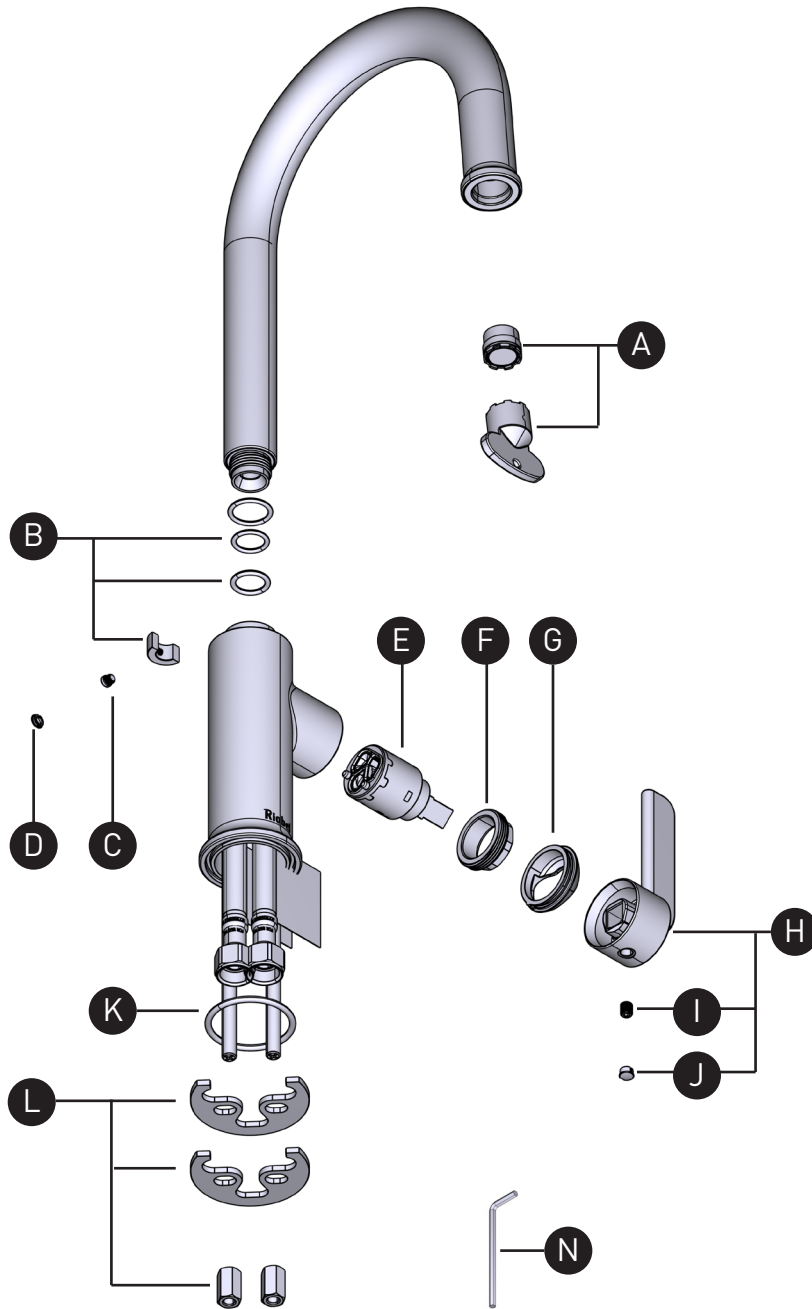

ORDER BY PART NUMBER

ILLUSTRATED PARTS

AU601 AUTHENTICA

Single Hole Prep Sink Faucet

ID	Kit Number	Finish
A	S6-501-18	N/A
B	210130	N/A
C	210100	N/A
*D	210225	See below
E	401-039	N/A
F	213403	N/A
*G	215802	See below
*H	219458	See below
I	152-060	N/A
*J	003-013	See below
K	225-340	N/A
L	7408	N/A
M	7-178 (x2)	N/A
N	505-025	N/A

*Finish Determined by Suffix	
<u>Finish</u>	<u>Description</u>
BK	Black
C	Chrome
SF	Soft Gold (PVD)
SS	Stainless Steel (PVD)

For warranty or additional information, contact:

U.S.A.
houseofrohl.com/support
1-800-777-9762

ILLUSTRATIONS DES PIÈCES

AU601 AUTHENTICA

Robinet monotrou pour évier de préparation

ID	Référence du kit	Finition
A	S6-501-18	N/A
B	210130	N/A
C	210100	N/A
*D	210225	Voir ci-dessous
E	401-039	N/A
F	213403	N/A
*G	215802	Voir ci-dessous
*H	219458	Voir ci-dessous
I	152-060	N/A
*J	003-013	Voir ci-dessous
K	225-340	N/A
L	7408	N/A
M	7-178 (x2)	N/A
N	505-025	N/A

Mezcladora de fregadero para un solo agujero

ID	Referencia del kit	Acabado
A	S6-501-18	N/A
B	210130	N/A
C	210100	N/A
*D	210225	Ver más abajo
E	401-039	N/A
F	213403	N/A
*G	215802	Ver más abajo
*H	219458	Ver más abajo
I	152-060	N/A
*J	003-013	Ver más abajo
K	225-340	N/A
L	7408	N/A
M	7-178 (x2)	N/A
N	505-025	N/A