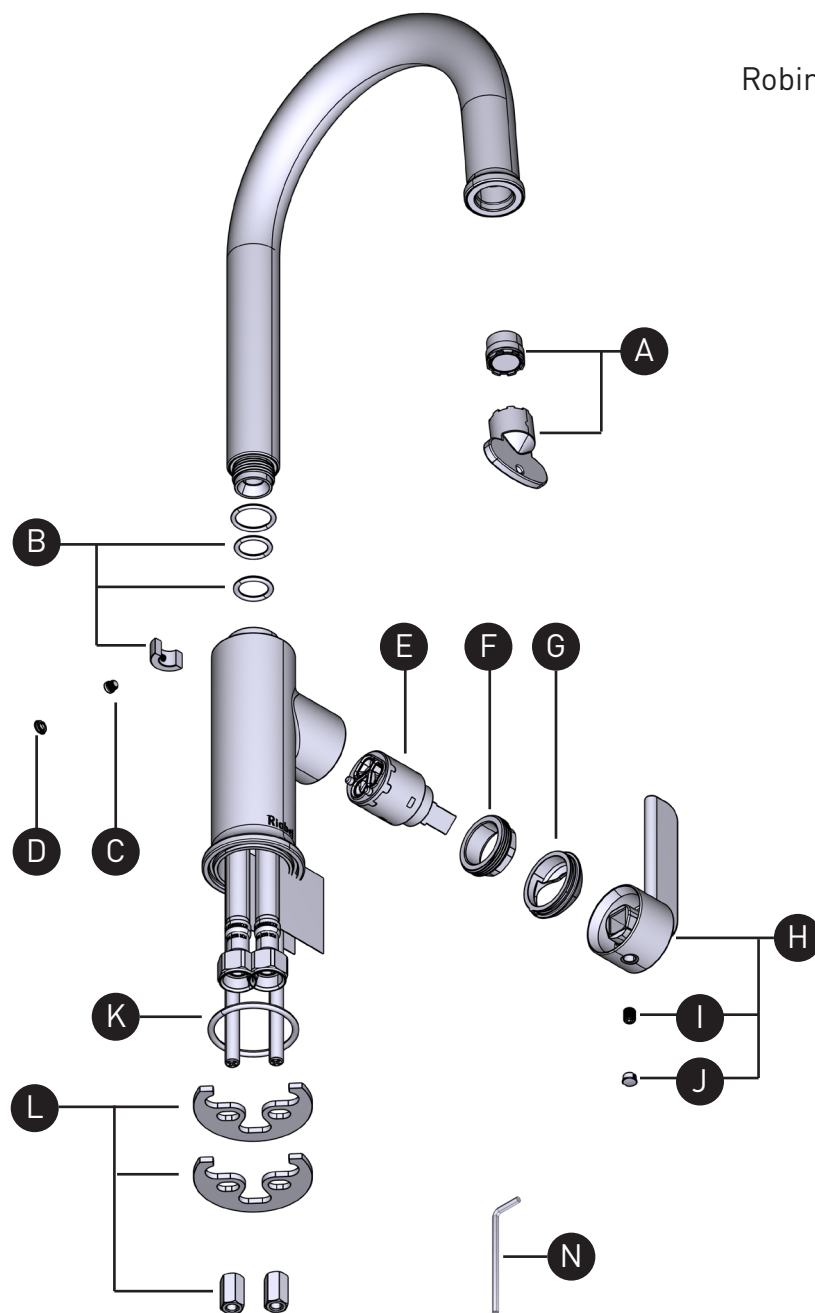

ORDER BY PART NUMBER

ILLUSTRATED PARTS

AU601 AUTHENTICA

Single Hole Prep Sink Faucet

ID	Kit Number	Finish
A	S6-501-18	N/A
B	210130	N/A
C	210100	N/A
*D	210225	See below
E	401-039	N/A
F	213403	N/A
*G	215802	See below
*H	219458	See below
I	152-060	N/A
*J	003-013	See below
K	225-340	N/A
L	7408	N/A
M	7-178 (x2)	N/A
N	505-025	N/A

ILLUSTRATIONS DES PIÈCES

AU601 AUTHENTICA

Robinet monotrou pour évier de préparation

ID	Référence du kit	Finition
A	S6-501-18	N/A
B	210130	N/A
C	210100	N/A
*D	210225	Voir ci-dessous
E	401-039	N/A
F	213403	N/A
*G	215802	Voir ci-dessous
*H	219458	Voir ci-dessous
I	152-060	N/A
*J	003-013	Voir ci-dessous
K	225-340	N/A
L	7408	N/A
M	7-178 (x2)	N/A
N	505-025	N/A