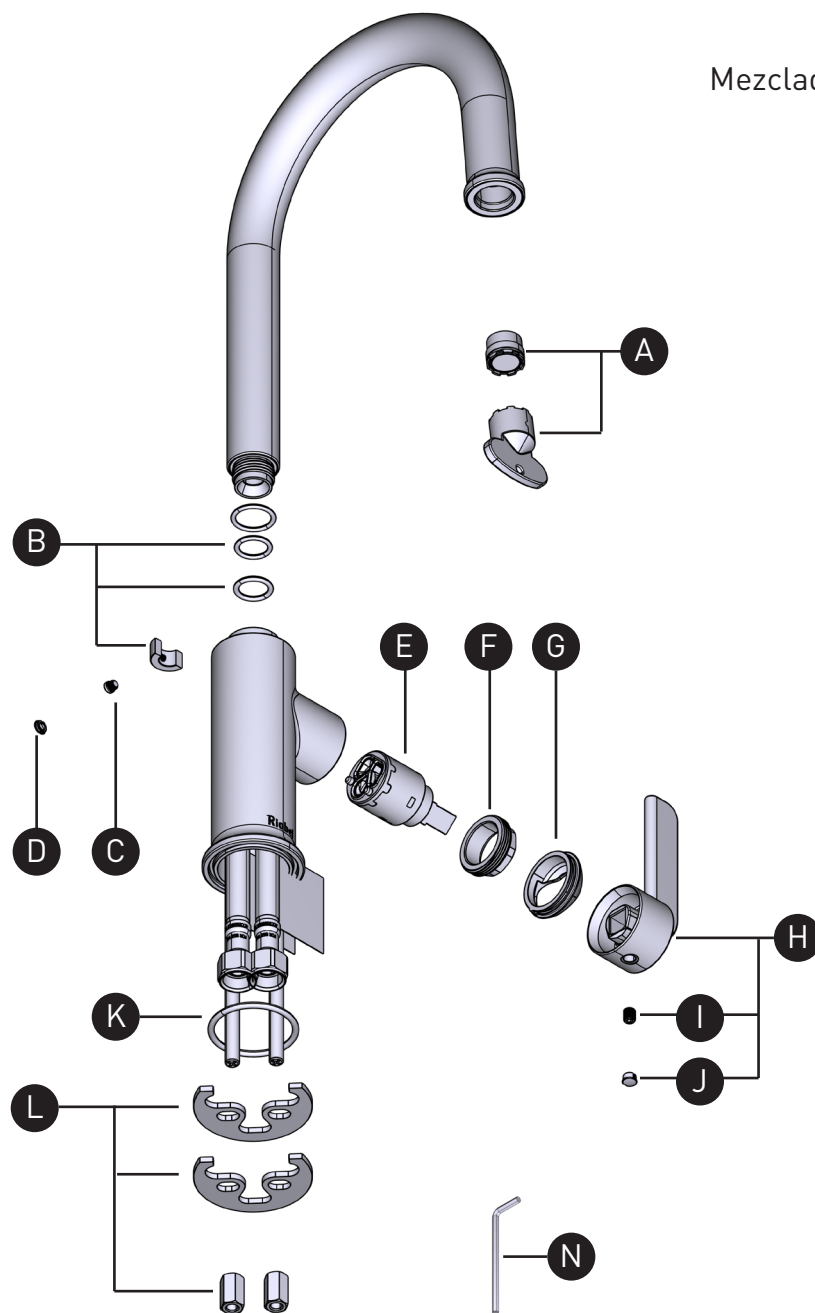

ILLUSTRATIONS DES PIÈCES

AU601 AUTHENTICA

Robinet monotrou pour évier de préparation

ID	Référence du kit	Finition
A	S6-501-18	N/A
B	210130	N/A
C	210100	N/A
*D	210225	Voir ci-dessous
E	401-039	N/A
F	213403	N/A
*G	215802	Voir ci-dessous
*H	219458	Voir ci-dessous
I	152-060	N/A
*J	003-013	Voir ci-dessous
K	225-340	N/A
L	7408	N/A
M	7-178 (x2)	N/A
N	505-025	N/A

Riobel

PERRIN & ROWE
LONDON

victoria ⊕ albert®

ROHL

PEDIR POR NÚMERO DE REFERENCIA

PIEZAS ILUSTRADAS

AU601

AUTHENTICA

Mezcladora de fregadero para un solo agujero

ID	Referencia del kit	Acabado
A	S6-501-18	N/A
B	210130	N/A
C	210100	N/A
*D	210225	Ver más abajo
E	401-039	N/A
F	213403	N/A
*G	215802	Ver más abajo
*H	219458	Ver más abajo
I	152-060	N/A
*J	003-013	Ver más abajo
K	225-340	N/A
L	7408	N/A
M	7-178 (x2)	N/A
N	505-025	N/A