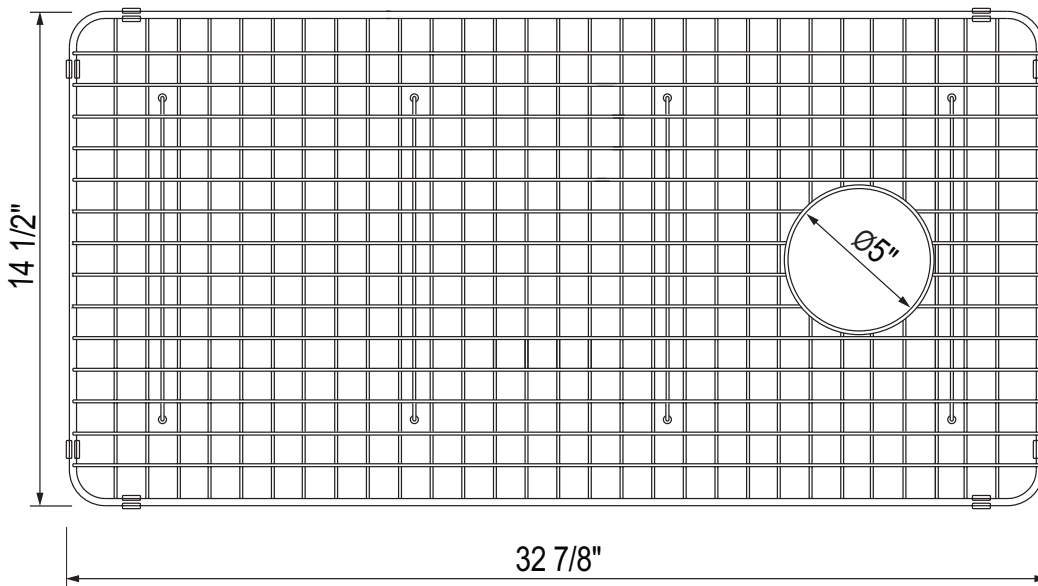

For warranty or additional information, contact:

U.S.A.
houseofrohl.com/support
1-800-777-9762

QUEBEC / MARITIMES / WESTERN CANADA
QUÉBEC / MARITIMES / OUEST CANADIEN
QUEBEC / MARITIMOS / CANADA OCCIDENTAL
houseofrohl.ca/support
1-866-473-8442

ONTARIO
houseofrohl.ca/support
1-800-287-5354