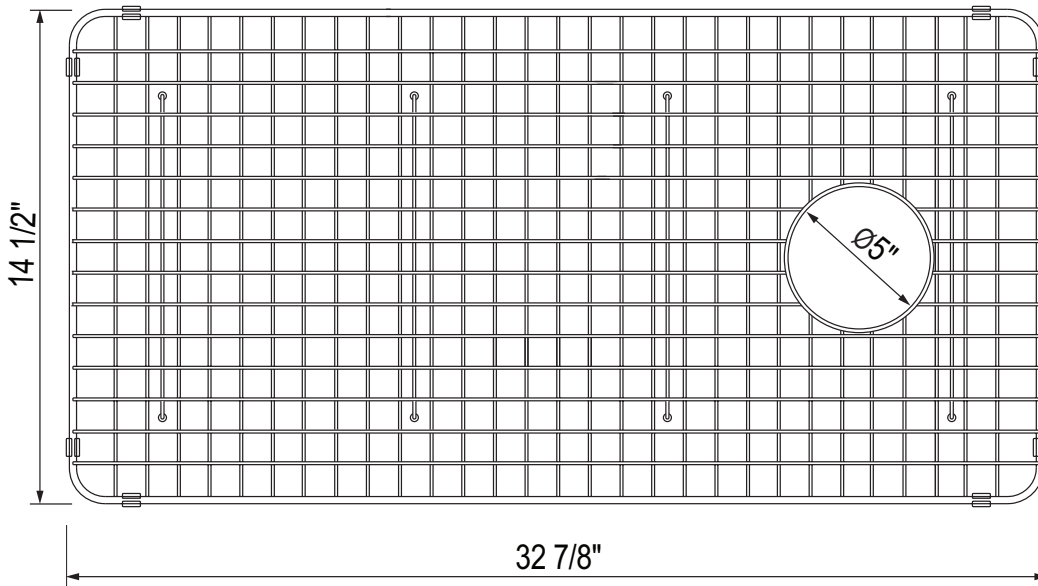

For warranty or additional information, contact:

U.S.A.
houseofrohl.com/support
1-800-777-9762

QUEBEC / MARITIMES / WESTERN CANADA
QUÉBEC / MARITIMES / OUEST CANADIEN
QUEBEC / MARITIMOS / CANADA OCCIDENTAL
houseofrohl.ca/support
1-866-473-8442

ONTARIO
houseofrohl.ca/support
1-800-287-5354