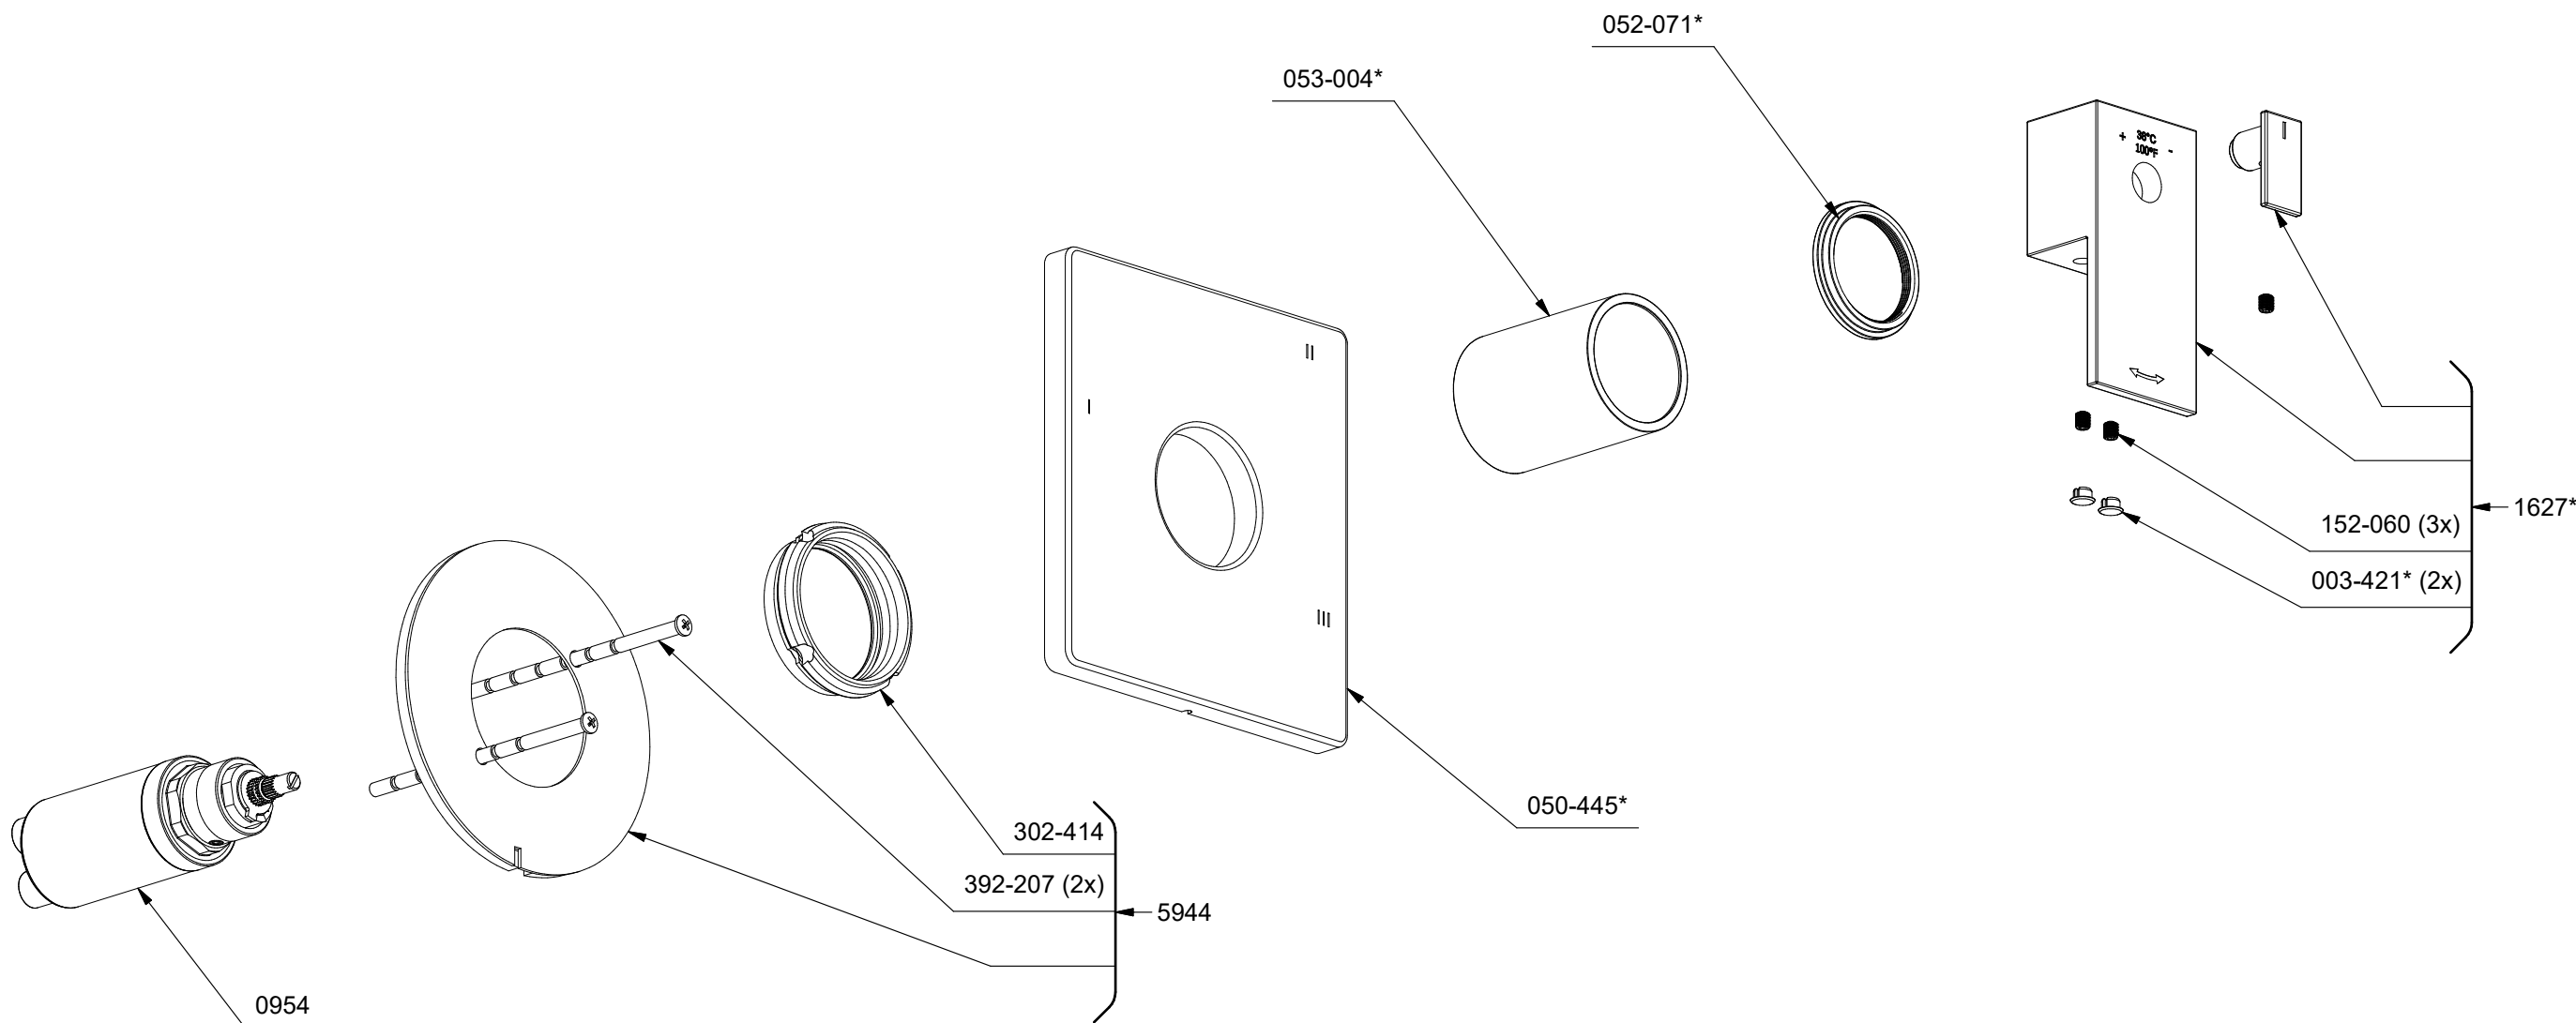

\*Les dimensions, les modèles et les finis présentés peuvent différer. / Sizes, models and finishes may differ from those presented.

**TUS45**  
Kubik  
3-way Type T/P coaxial valve trim

\*Les dimensions, les modèles et les finis présentés peuvent différer. / Sizes, models and finishes may differ from those presented.

\*Finish determined by Suffix

Finish	Description
C	Chrome
BN	Brushed Nickel

**TOOL :**

505-025 (Allen key 2.5mm)