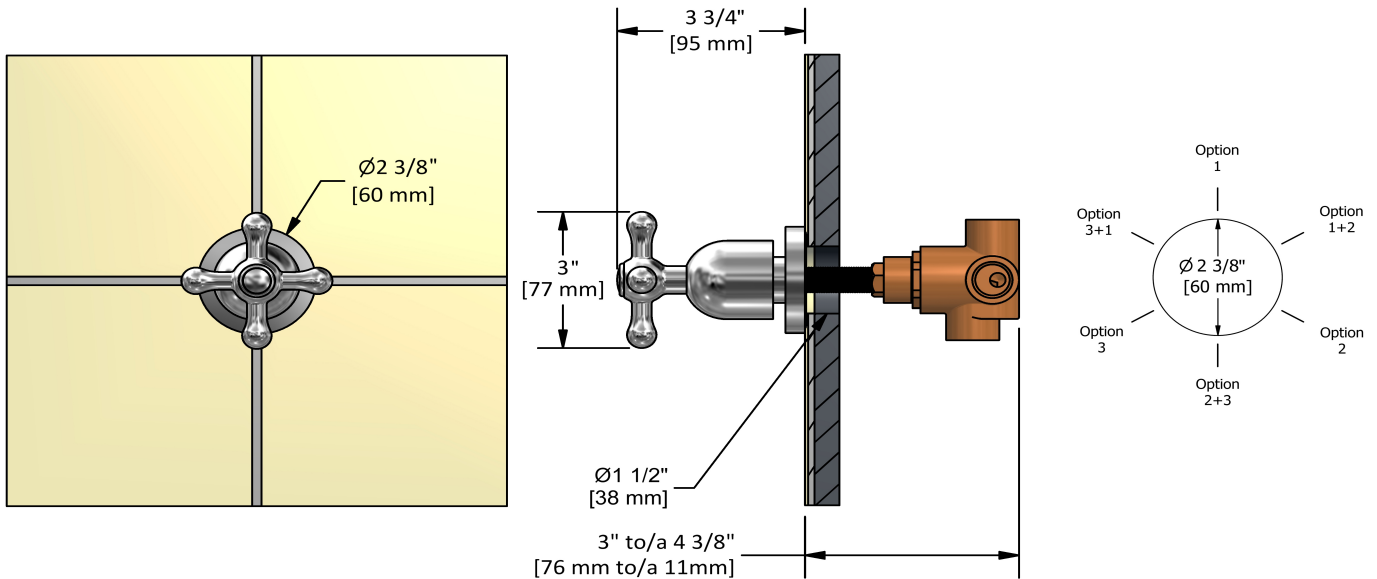

Certifications

- CSA B125.1
- ASME A112.18.1
- CMR248 Approval

cUPC®