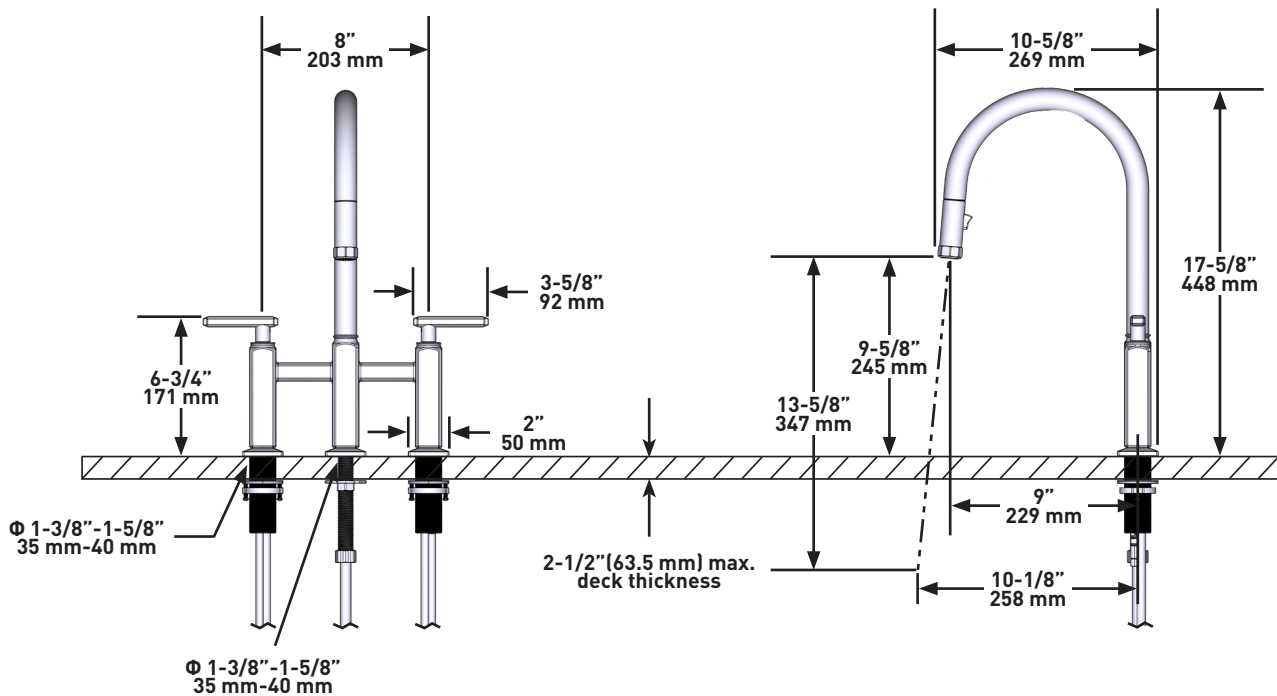

**FLUJO**

- 1.8 GPM/6.7 LPM a 60 PSI (cumple con la norma CEC)

**ESTÁNDARES**

- ASME A112.18.1 / CSA B125.1
- NSF 61/9 & 372: Q ≤ 1
- CEC
- ADA

**GARANTÍA**

- La mayoría de los productos o piezas cuentan con "Garantías Limitadas" por defectos de fabricación. A los clientes en EE. UU. se les recomienda visitar [houseofrohl.com/support](http://houseofrohl.com/support) y a los clientes en Canadá, [houseofrohl.ca/support](http://houseofrohl.ca/support), para consultar las condiciones completas de la garantía de los productos y acabados.

**ESPECIFICACIONES**

**APOTHECARY™**

Llave de cocina de puente con pico retráctil en C

**MODELOS:** AP58D3LM

Para preguntas sobre la garantía o para obtener más información, favor de comunicarse con:

U.S.A.  
[houseofrohl.com/support](http://houseofrohl.com/support)  
 1-800-777-9762