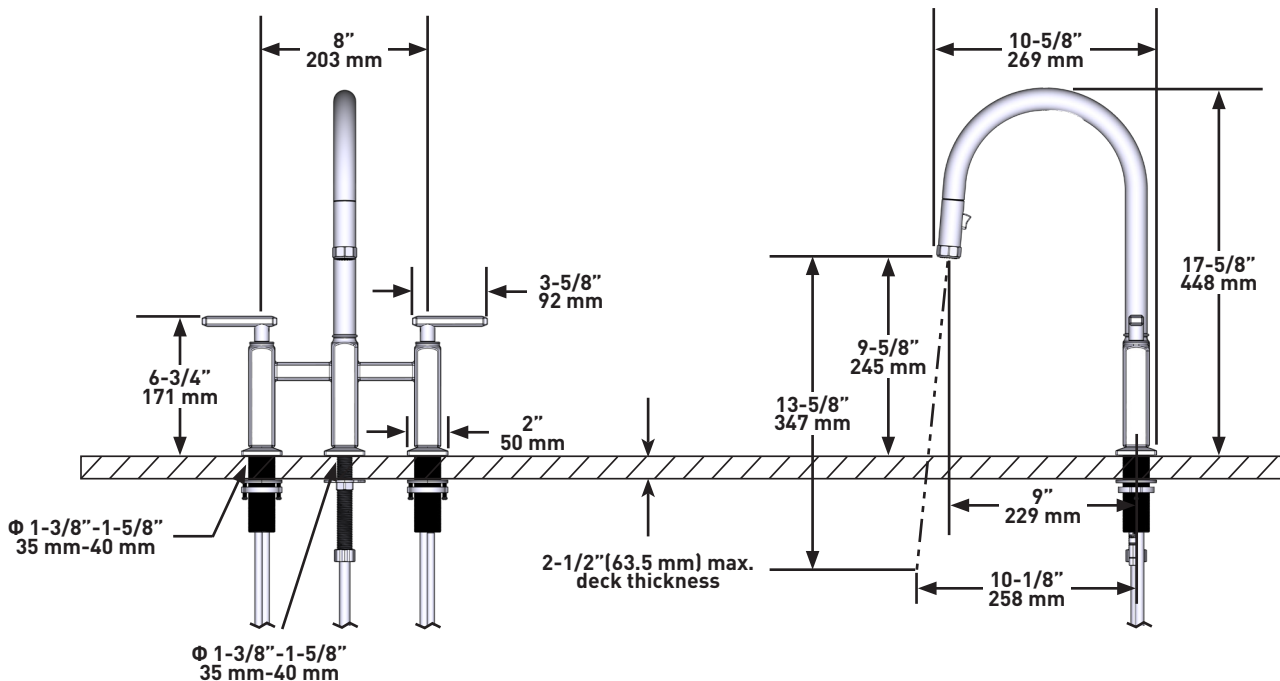

**SPÉCIFICATIONS**

**APOTHECARY<sup>MC</sup>**

Robinet de cuisine avec douchette rétractable Bridge et bec en C

**MODÈLES :** AP58D3LM

Si vous souhaitez obtenir de l'information supplémentaire à propos de la garantie ou de tout autre élément, communiquez avec :