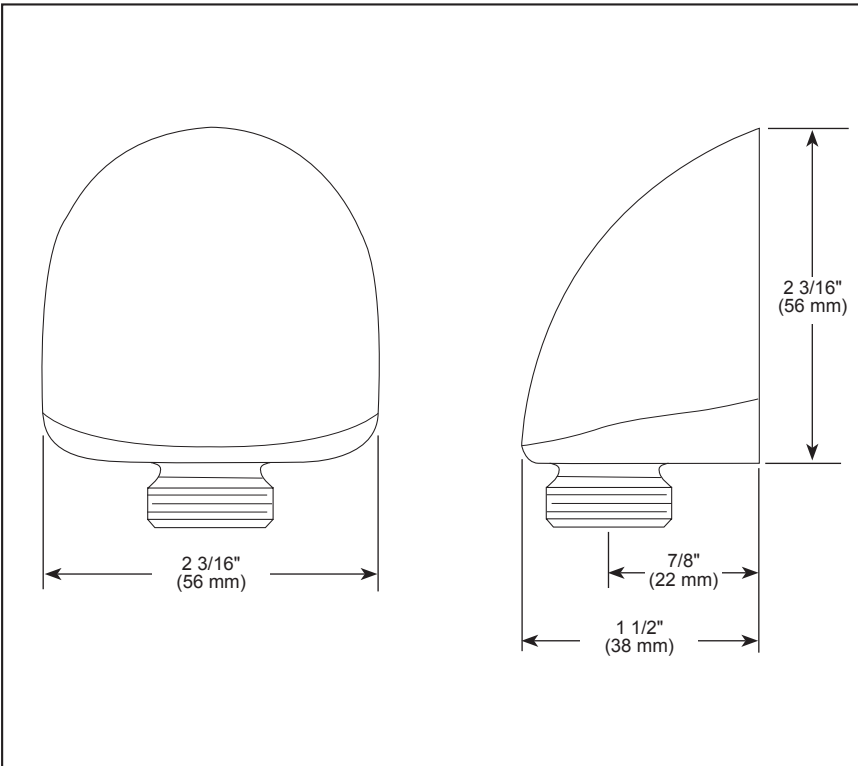

COMPLIES WITH:

- ASME A112.18.1 / CSA B125.1

▲ Designate proper finish suffix

Delta Faucet Company reserves the right (1) to make changes in specifications and materials, and (2) to change or discontinue models, both without notice or obligation. Dimensions are for reference only. See current full-line price book or www.deltafaucet.com for finish options and product availability.

Delta Faucet Company

55 E. 111th Street, Carmel, IN 46280
350 South Edgeware Road, St. Thomas, ON N5P 4L1
© 2025 Delta Faucet Company