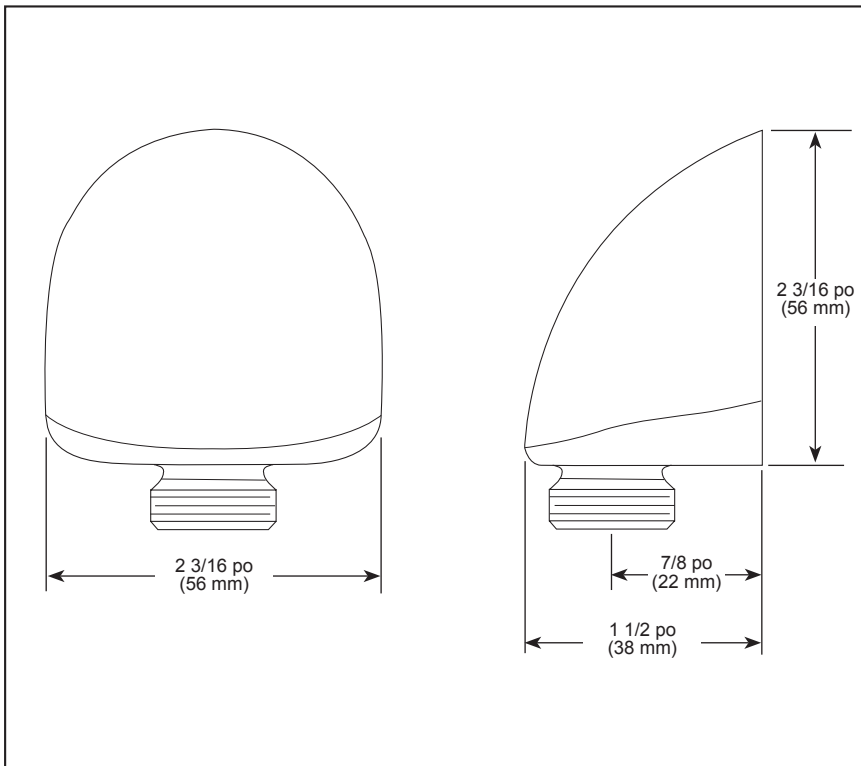

voyez ce que Delta peut faire®

COUDE

CARACTÉRISTIQUES

- Fini Lumicoat^{MD} (modèles -PR uniquement)
- Finis Lumicoat^{MD} se nettoient facilement sans avoir recours à des nettoyants ou à des produits chimiques sur les surfaces les plus fréquemment touchées.

SPÉCIFICATIONS STANDARDS :

- Construction en laiton massif
- Entrée NPT femelle 1/2 po (13 mm)
- Sortie mâle NPSM 1/2 po (13 mm) pour le raccordement aux boyaux de douche

GARANTIE

- Pièces et finition – Garantie à vie limitée; ou pour les clients commerciaux, 10 ans pour les résidences multifamiliales (appartements et condominiums) et 5 ans pour tout autre usage commercial, dans tous les cas à compter de la date de réception du produit par l'acheteur initial ou son représentant autorisé (installateur, etc.)
- Veuillez consulter le site fr.deltafaucet.ca pour tous les détails de notre garantie limitée.

CONFORME À :

- ASME A112.18.1 / CSA B125.1

▲ Désigne le suffixe approprié de la finition

Delta Faucet Company se réserve le droit (1) d'effectuer des changements dans les spécifications et les matériaux, et (2) de modifier ou d'abandonner certains modèles, dans les deux cas sans préavis ni obligation. Les dimensions sont à titre indicatif seulement. Consultez le Livre des prix courants de la gamme complète ou fr.deltafaucet.ca pour la disponibilité des produits et des options.

DSP-B-50560 Rev. D

Delta Faucet Company

55 E. 111th Street, Carmel, IN 46280
350 South Edgeware Road, St. Thomas, ON N5P 4L1
© 2025 Delta Faucet Company