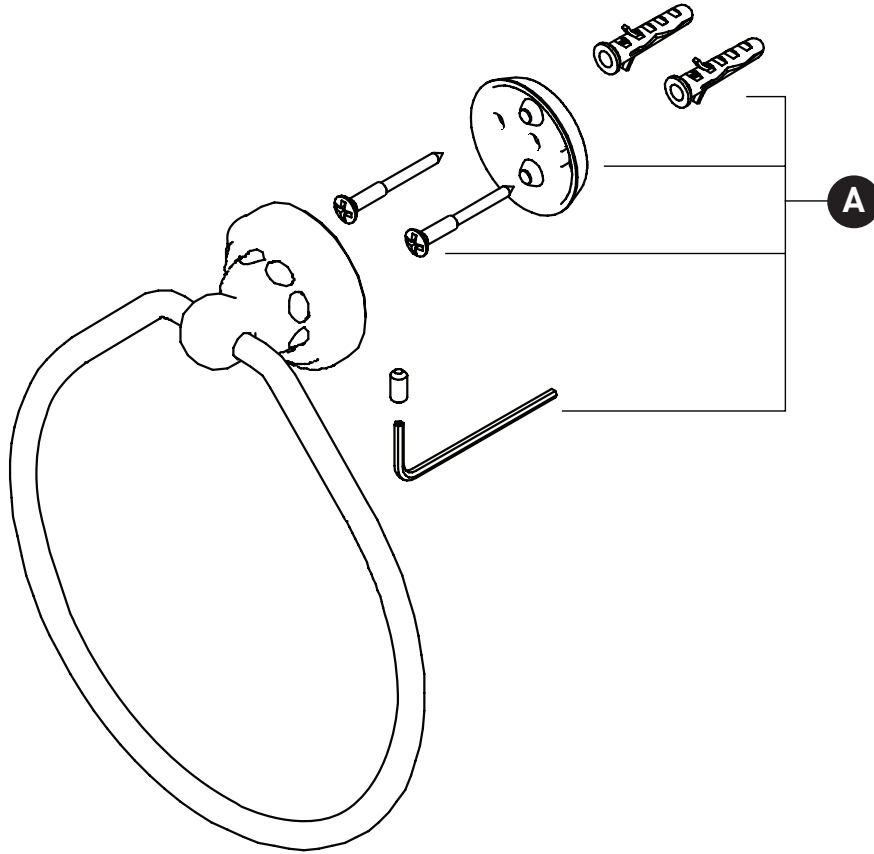

# ILLUSTRATIONS DES PIÈCES

**U.6434**

Anneau porte-serviettes Holborn™

ID	Référence du kit	Finition
A	9.18545	N/A

**\*Finition déterminée par le Suffixe**

Finition	Description
APC	Laiton poli
EG	Or anglais
PN	Nickel poli
STN	Nickel satiné
ULB	Laiton non laqué