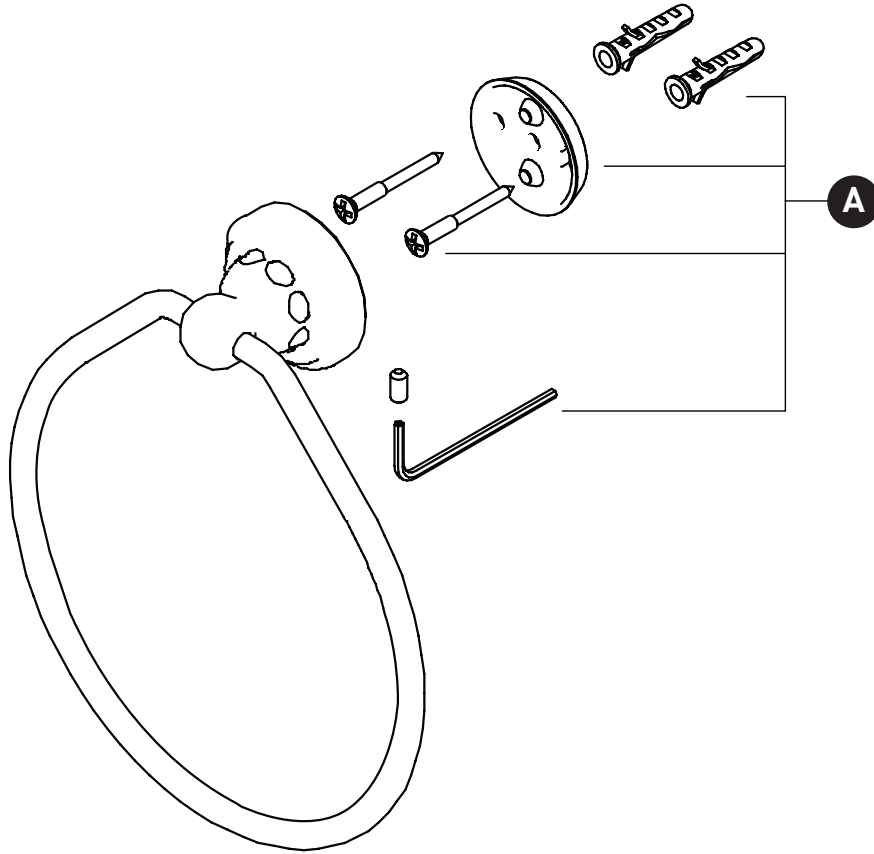

# PIEZAS ILUSTRADAS

## U.6434

Anillo para toallas Holborn™

ID	Referencia del kit	Acabado
A	9.18545	N/A

**\*Acabado determinado por el sufijo**

Finish	Description
APC	Cromo pulido
EG	Oro inglés
PN	Níquel pulido
STN	Níquel satinado
ULB	Latón sin lacar