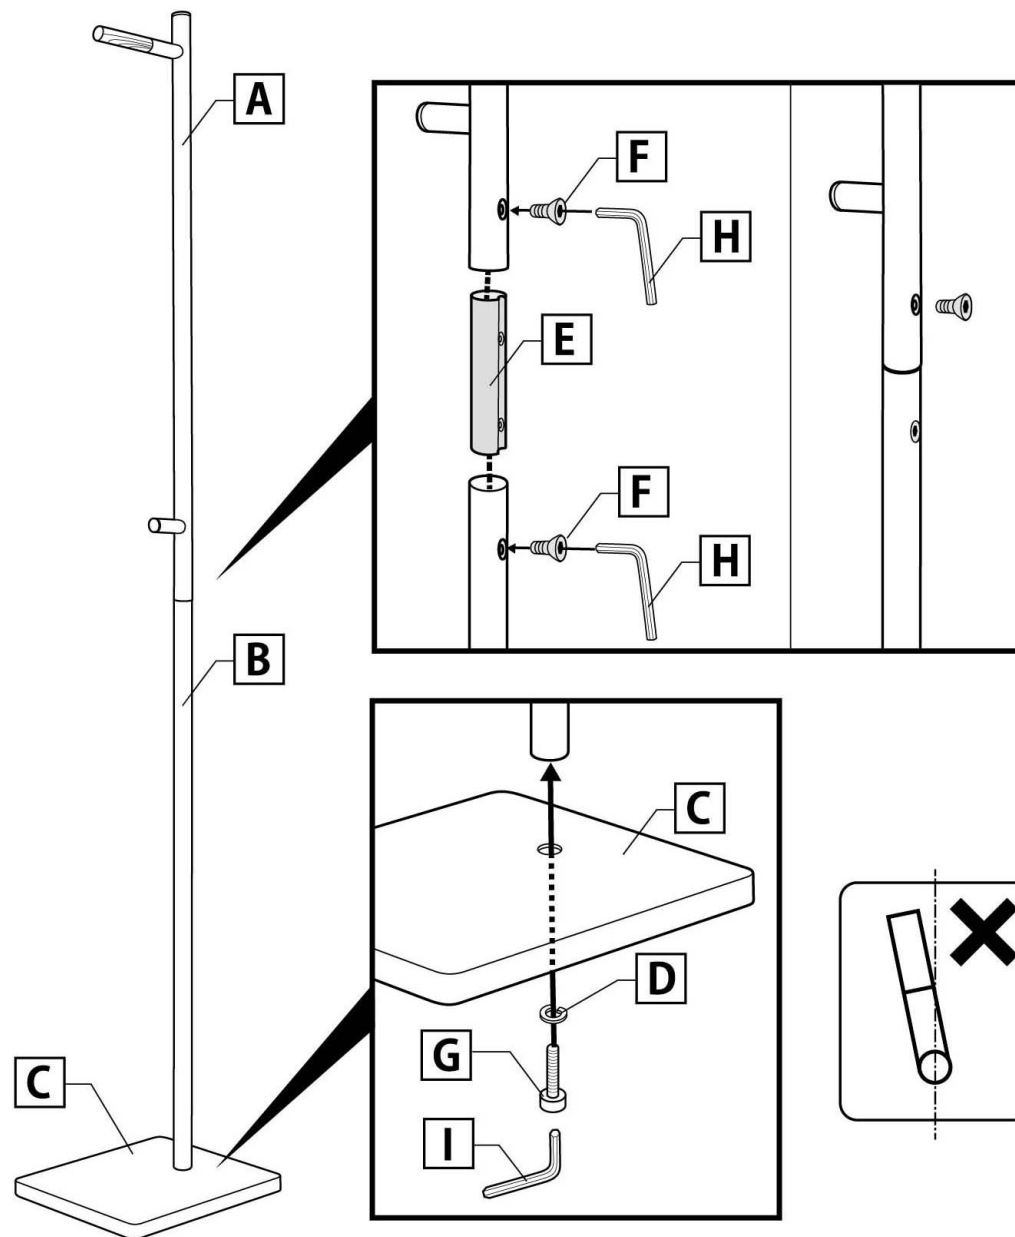

**EN/
Tower Coat Hanger**
SIZE
9"w x 11.8"d x 64"h
23w x 30d x 162.5h cm
MATERIAL
Steel , Wood
MAXIMUM WEIGHT
11 lbs /5kg
**Made in China.
Designed in Japan.**

**FR/
Tower Porte-Manteau**
TAILLE
23w x 30d x 162.5h cm
MATÉRIEL
Acier , Bois
POIDS MAXIMUM
5kg
**Fabriqué en Chine.
Conçu au Japon.**

**DE/
Tower Kleiderbügel**
Größe
23w x 30d x 162.5h cm
MATERIAL
Stahl , Holz
MAXIMALGEWICHT
5kg
**In China hergestellt.
Entworfen in Japan.**

**ES/
Tower Percha Para Abrigos**
TAMAÑO
23w x 30d x 162.5h cm
MATERIAL
Acero , Madera
PESO MÁXIMO
5kg
**Hecho en China.
Diseñado en Japón.**

**JP/
エントランスコートハンガータワー**
SIZE
23w x 30d x 162.5h cm
MATERIAL
本体・台座：スチール(粉末塗装)
フック先端部品：天然木
MAXIMUM WEIGHT
5kg
**Made in China.
Designed in Japan.**

www.theyamazakihome.com
Imported by:
YAMAZAKI EUROPE GmbH / Immermannstr. 33, 40210 Dusseldorf, Germany
YAMAZAKI USA Inc. / 67 West St, Brooklyn, NY 11222 United States
YAMAZAKI Co., Ltd. / 奈良県生駒郡安堵町窪田851-1