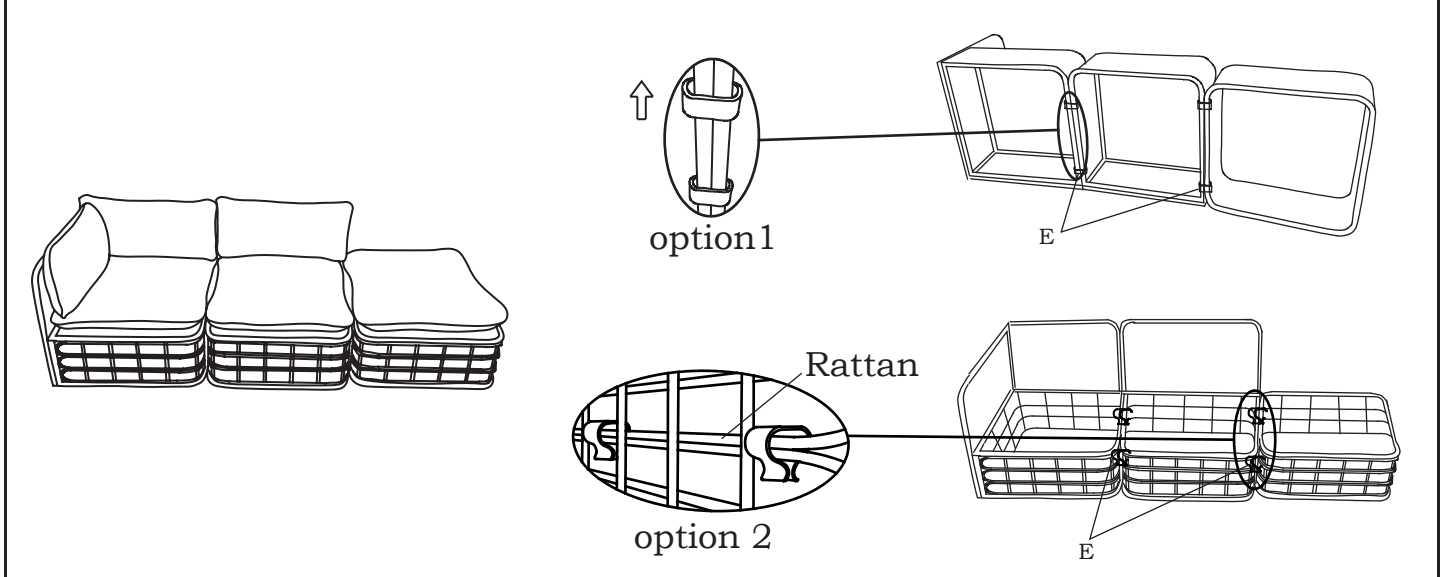

Connection Illustration

For missing parts or damaged parts, please call /
Pour pièce manquante ou endommagée, veuillez appeler:

USA, Canada and Mexico: (866) 798-6663