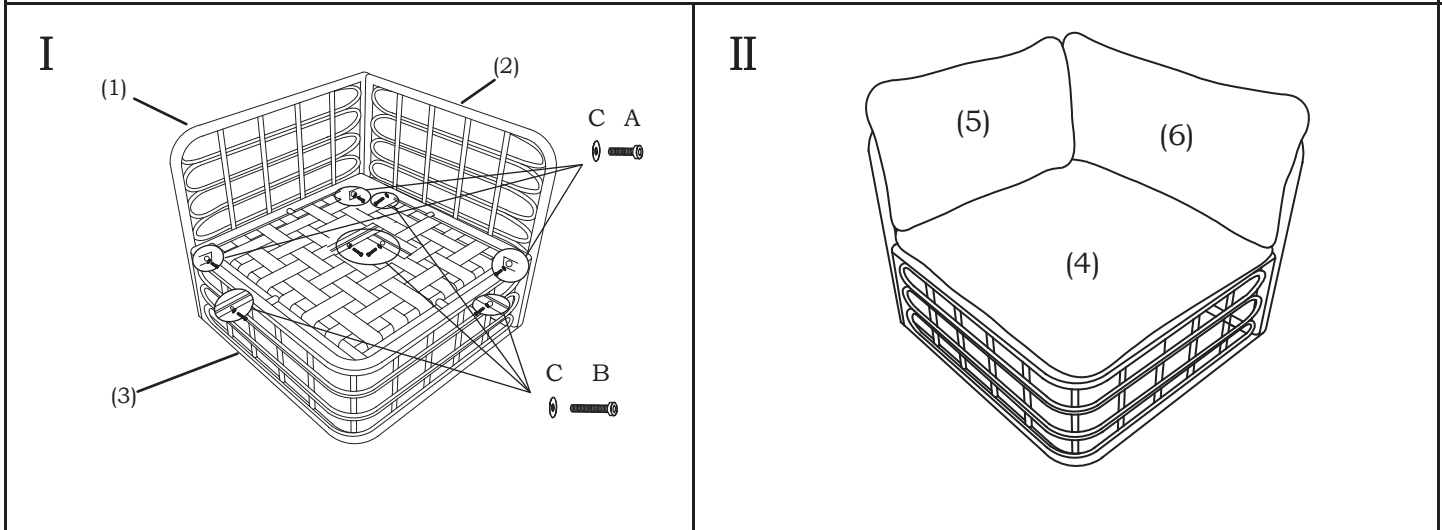

ITEM NAME/NOM D'ITEM: KAPALUA CORNER CHAIR

ITEM # /NO. ITEM: 703957

PARTS LIST/LISTE DES PIÈCES

(1)	(3)	(5)	(7)
x1	x1	x1	A. M6x20mm x3 B. M6x35mm x5 C. Ø10x1mm x8
x1	x1	x1	D. 4mm x1 E. connector x2

ASSEMBLY INSTRUCTIONS/INSTRUCTIONS D'ASSEMBLAGE