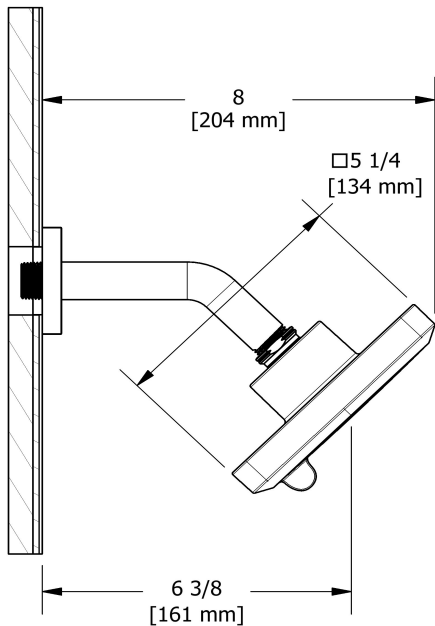

Les dimensions, les modèles et les finis présentés peuvent différer.

Garantie

Le produit **Riobel Inc.** que vous venez d'acquérir est couvert par une garantie À VIE limitée contre tout vice de fabrication sur les pièces et les finis chrome, PVS et noirs et toutes les pièces actives à partir de la date d'achat. Les autres finis, notamment les plastiques, sont garantis un an. Tous les composants électriques et électroniques sont couverts par une garantie limitée de 5 ans.

Service à la clientèle

Ontario, Ouest Canadien : 888-287-5354 Québec, Maritimes, États-Unis : 866-473-8442