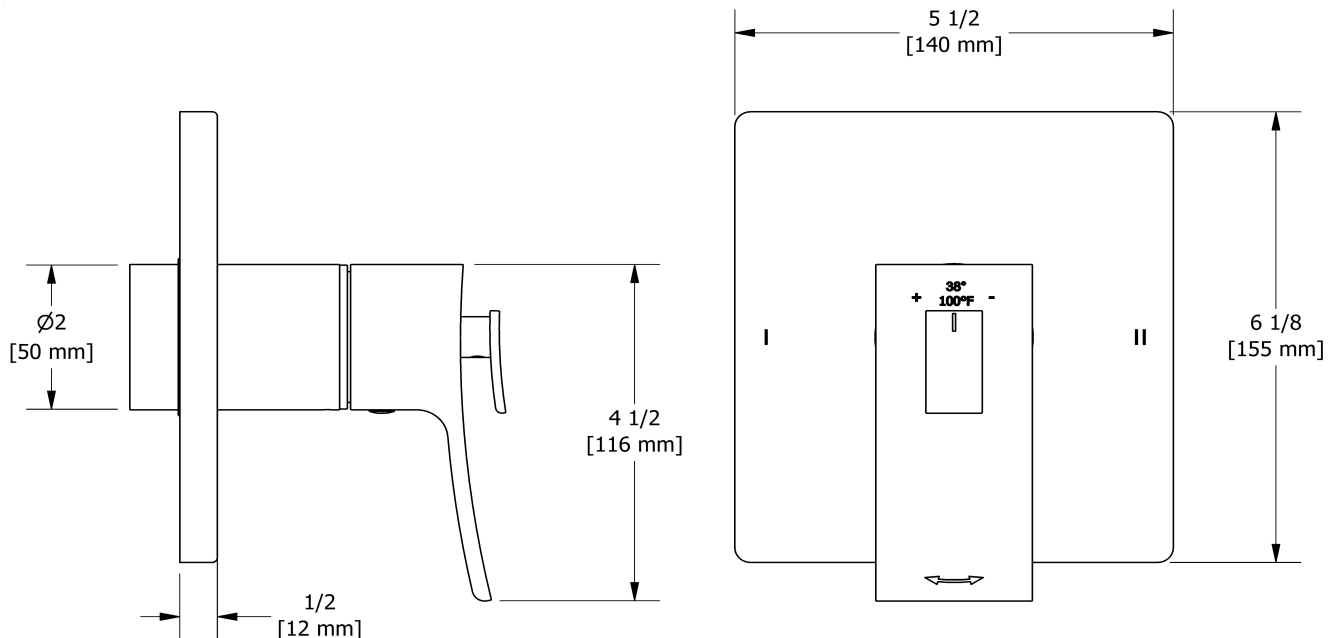

Certifications

- CSA B125.1
- ASME A112.18.1
- ASSE 1016
- Approbation CMR248
- ADA