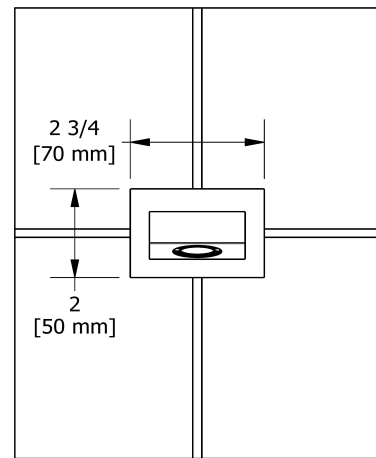

Les dimensions, les modèles et les finis présentés peuvent différer.

Garantie

Le produit **Riobel Inc.** que vous venez d'acquérir est couvert par une garantie À VIE limitée contre tout vice de fabrication sur les pièces et les finis chrome, PVS et noirs et toutes les pièces actives à partir de la date d'achat. Les autres finis, notamment les plastiques, sont garantis un an. Tous les composants électriques et électroniques sont couverts par une garantie limitée de 5 ans.

Service à la clientèle

Ontario, Ouest Canadien : 888-287-5354 Québec, Maritimes, États-Unis : 866-473-8442