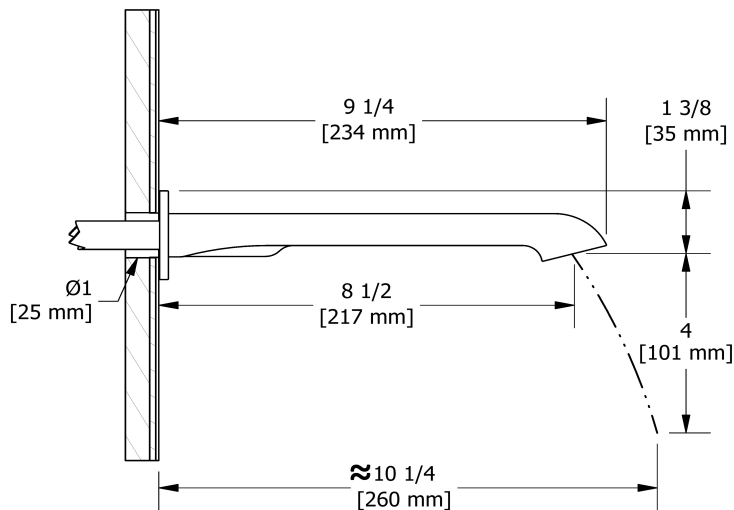

Les dimensions, les modèles et les finis présentés peuvent différer.

Garantie

Le produit **Riobel Inc.** que vous venez d'acquérir est couvert par une garantie À VIE limitée contre tout vice de fabrication sur les pièces et les finis chrome, PVS et noirs et toutes les pièces actives à partir de la date d'achat. Les autres finis, notamment les plastiques, sont garantis un an. Tous les composants électriques et électroniques sont couverts par une garantie limitée de 5 ans.

Service à la clientèle

Ontario, Ouest Canadien : 888-287-5354 Québec, Maritimes, États-Unis : 866-473-8442