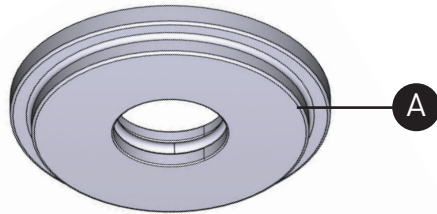

ORDER BY PART NUMBER

ILLUSTRATED PARTS

568

Shower arm

ID	Kit Number	Finish
*A	218575	See below
*B	035-006	See below

<u>*Finish Determined by Suffix</u>	
<u>Finish</u>	<u>Description</u>
C	Chrome
BN	Brushed Nickel (PVD)
BK	Black
BG	Brushed Gold (PVD)
PN	Polished Nickel

ONTARIO
houseofrohl.ca/support
 1-800-287-5354

VEUILLEZ EFFECTUER VOTRE COMMANDE
 PAR NO DE RÉFÉRENCE

ILLUSTRATIONS DES PIÈCES

568

Bras de douche

ID	Référence du kit	Finition
*A	218575	Voir ci-dessous
*B	035-006	Voir ci-dessous