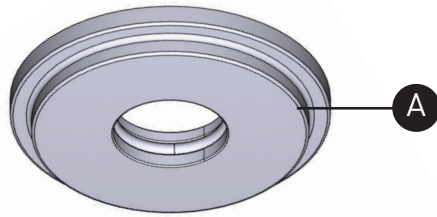

PEDIR POR NÚMERO DE REFERENCIA

PIEZAS ILUSTRADAS

568

Brazo de ducha

ID	Referencia del kit	Acabado
*A	218575	Ver más abajo
*B	035-006	Ver más abajo

*Acabado determinado por el sufijo	
<u>Acabado</u>	<u>Descripción</u>
C	Cromo
BN	Níquel cepillado (PVD)
BK	Negro
BG	Oro cepillado (PVD)
PN	Níquel pulido