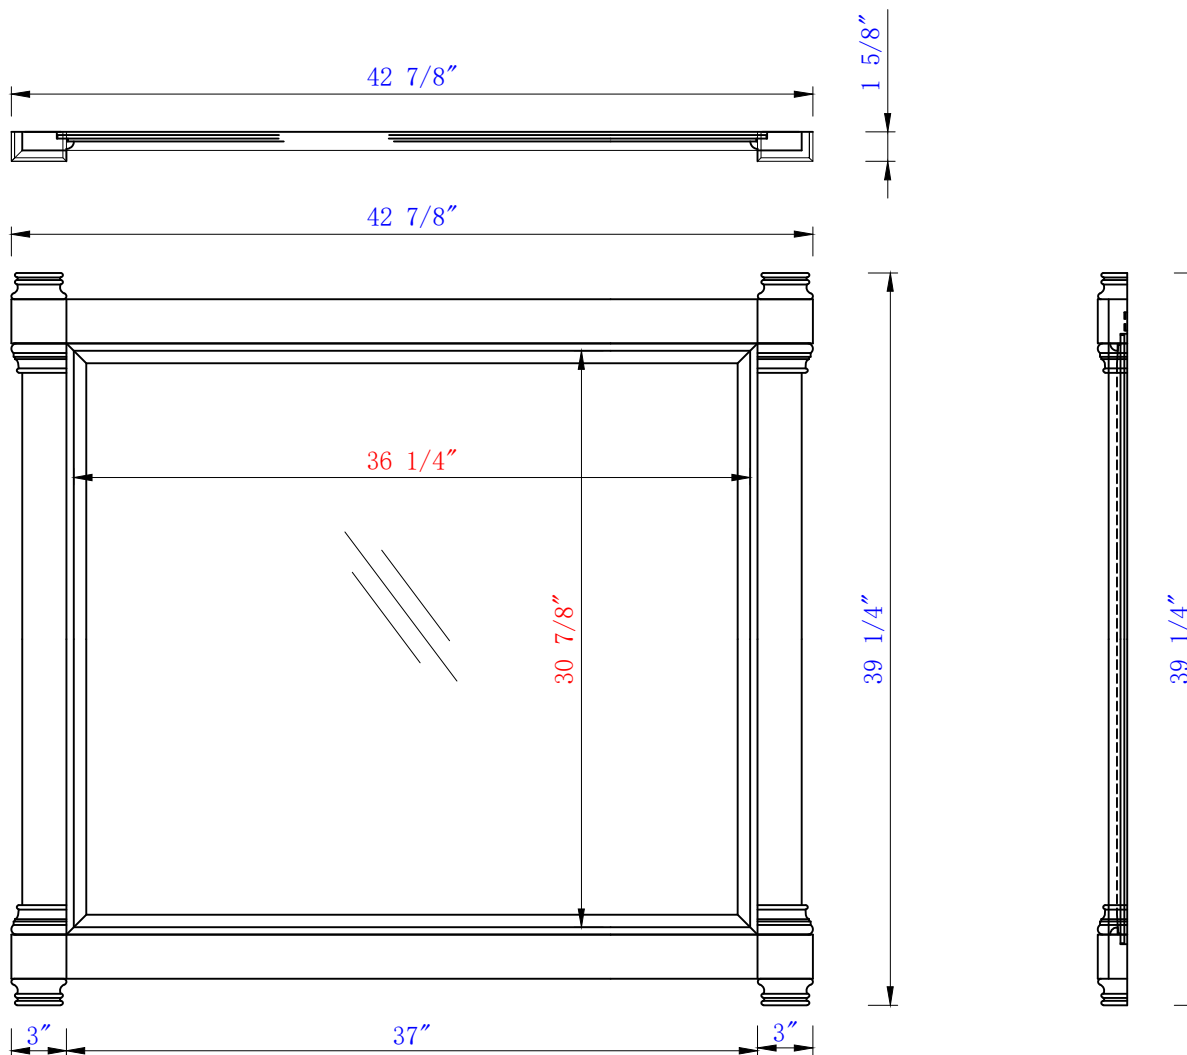

43"

Item Number:  
650-M43-BKO  
650-M43-BNM  
650-M43-BW  
650-M43-UGR  
650-M43-VBL

JAMES MARTIN

VANITIES™

Brittany 43" Mirror  
Diagrams with Dimensions  
page 01 of 01

1090mm

Item Number:  
650-M43-BKO  
650-M43-BNM  
650-M43-BW  
650-M43-UGR  
650-M43-VBL

JAMES MARTIN

VANITIES™

Brittany 1090mm Mirror  
Diagrams with Dimensions  
page 01 of 01