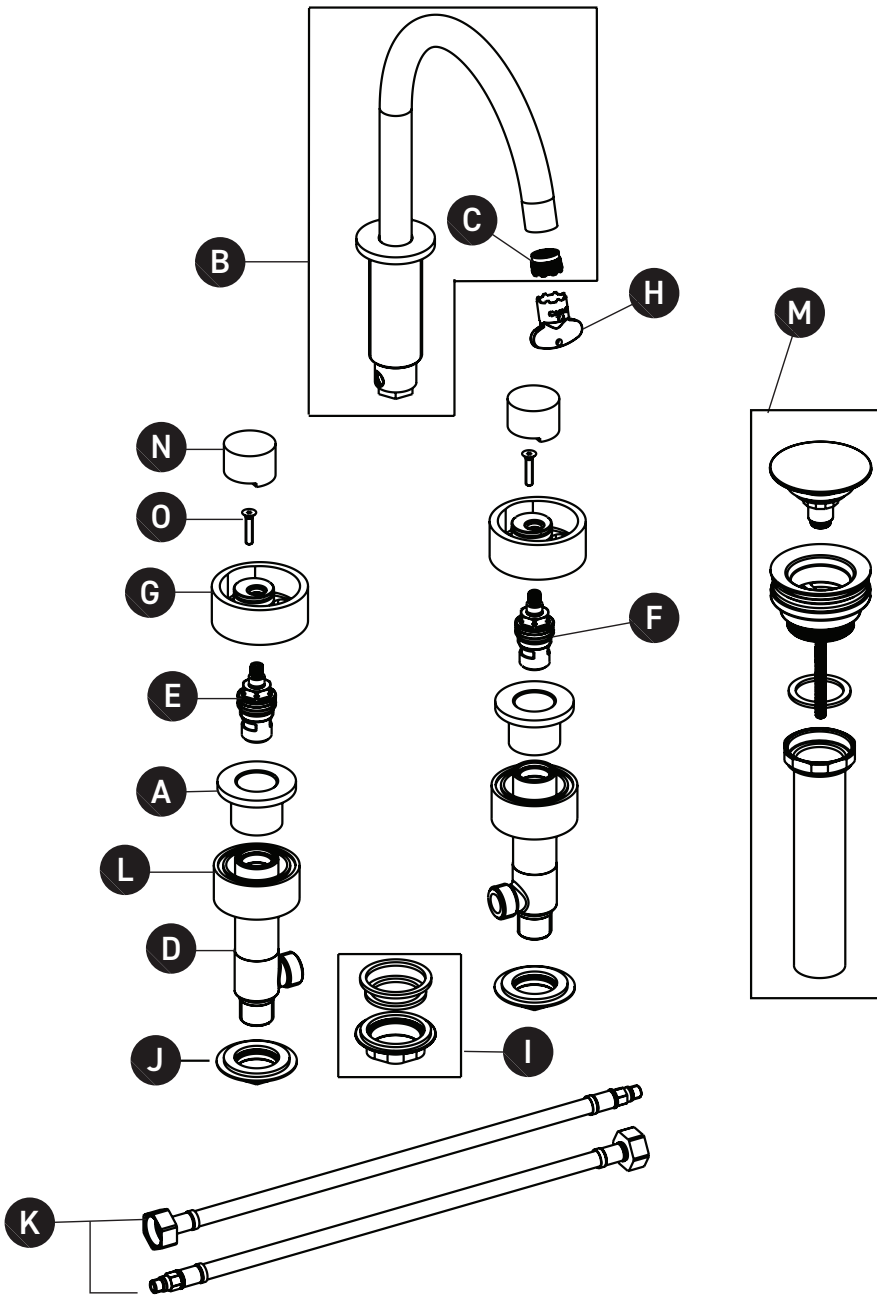

PEDIR POR NÚMERO DE REFERENCIA

PIEZAS ILUSTRADAS

EC08D3

Grifo para lavabo extendido Eclissi™ con
caño en C

ID	Referencia del kit	Acabado
A*	16 003044	Ver más abajo
B*	16 003046	Ver más abajo
C	16 003049	N/A
D	16 003050	N/A
E	16 003056 (H)	N/A
F	16 003057 (C)	N/A
G*	16 003047	Ver más abajo
H	16 001056	N/A
I	16 002060	N/A
J	16 000114	N/A
K	16 003051	N/A
L*	16 002308	Ver más abajo
M*	CC2310FWO	Ver más abajo
N*	16 003073	Ver más abajo
O	16 002914	N/A

*Acabado determinado por el sufijo

Acabado	Descripción
APC	Cromo pulido
MB	Negro mate
MBC	Negro mate con cromo pulido
MBG	Negro mate con oro satinado
MBN	Negro mate con níquel satinado
PCB	Cromo pulido con negro mate
PCG	Cromo Pulido Con Oro Satinado
PCN	Cromo Pulido Con Níquel Satinado
SG	Oro satinado
SGB	Oro satinado con negro mate
SGC	Oro satinado con cromo pulido
SGN	Oro satinado con níquel pulido
SNB	Níquel satinado con negro mate
SNC	Níquel satinado con cromo pulido
SNG	Níquel satinado con oro satinado
STN	Níquel satinado

For warranty or additional information, contact:

U.S.A.
houseofrohl.com/support
1-800-777-9762

QUEBEC / MARITIMES / WESTERN CANADA
QUÉBEC / MARITIMES / OUEST CANADIEN
QUEBEC / MARITIMOS / CANADA OCCIDENTAL
houseofrohl.ca/support
1-866-473-8442

ONTARIO
houseofrohl.ca/support
1-800-287-5354