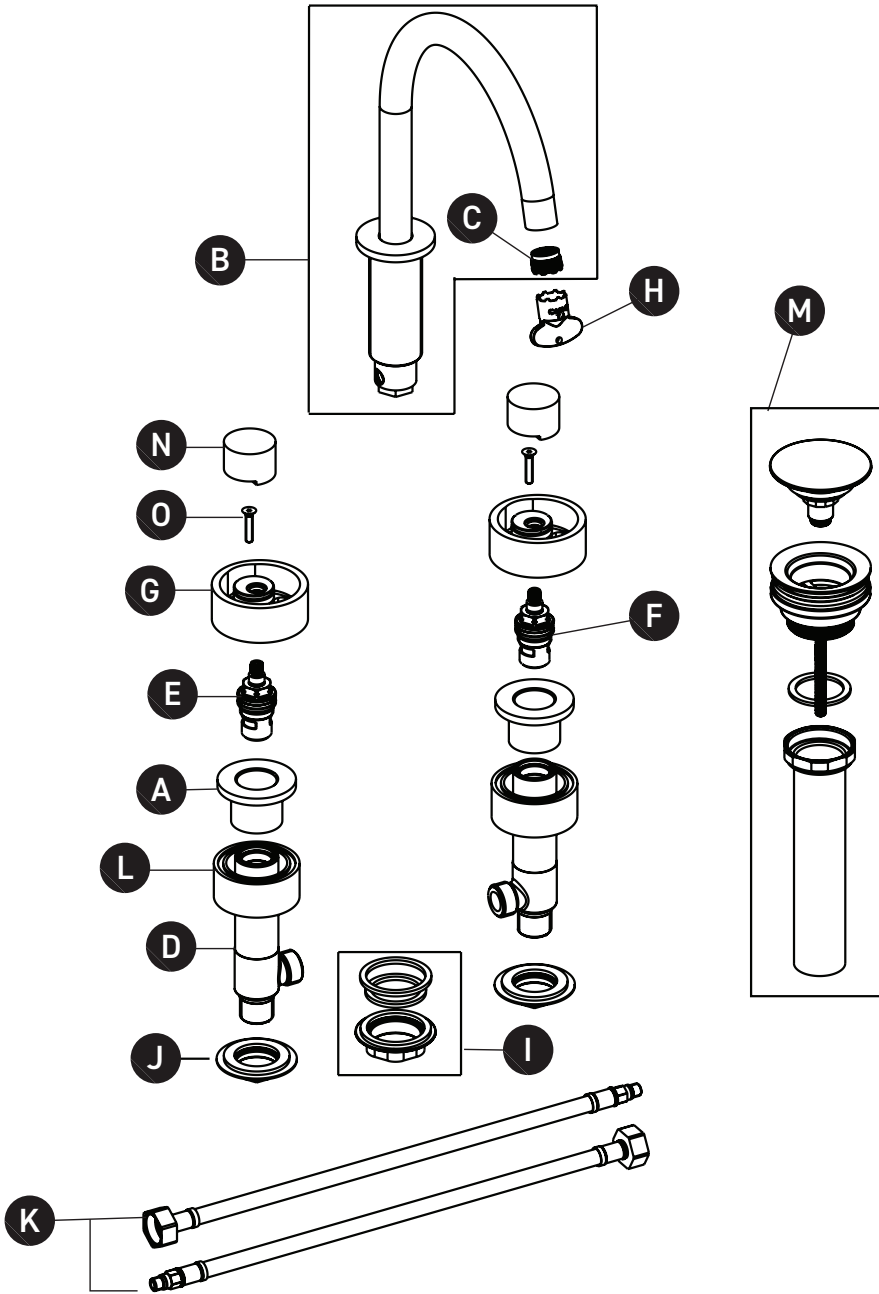

### EC08D3

Eclissi™ Widespread Lavatory Faucet With C-Spout

ID	Kit Number	Finish
A*	16 003044	See below
B*	16 003046	See below
C	16 003049	N/A
D	16 003050	N/A
E	16 003056 (H)	N/A
F	16 003057 (C)	N/A
G*	16 003047	See below
H	16 001056	N/A
I	16 002060	N/A
J	16 000114	N/A
K	16 003051	N/A
L*	16 002308	See below
M*	CC2310FWO	See below
N*	16 003073	See below
O	16 002914	N/A

## ILLUSTRATIONS DES PIÈCES

### EC08D3

Robinet de lavabo 8" avec bec en C  
Eclissi™

ID	Référence du kit	Finition
A*	16 003044	Voir ci-dessous
B*	16 003046	Voir ci-dessous
C	16 003049	N/A
D	16 003050	N/A
E	16 003056 (H)	N/A
F	16 003057 (C)	N/A
G*	16 003047	Voir ci-dessous
H	16 001056	N/A
I	16 002060	N/A
J	16 000114	N/A
K	16 003051	N/A
L*	16 002308	Voir ci-dessous
M*	CC2310FWO	Voir ci-dessous
N*	16 003073	Voir ci-dessous
O	16 002914	N/A