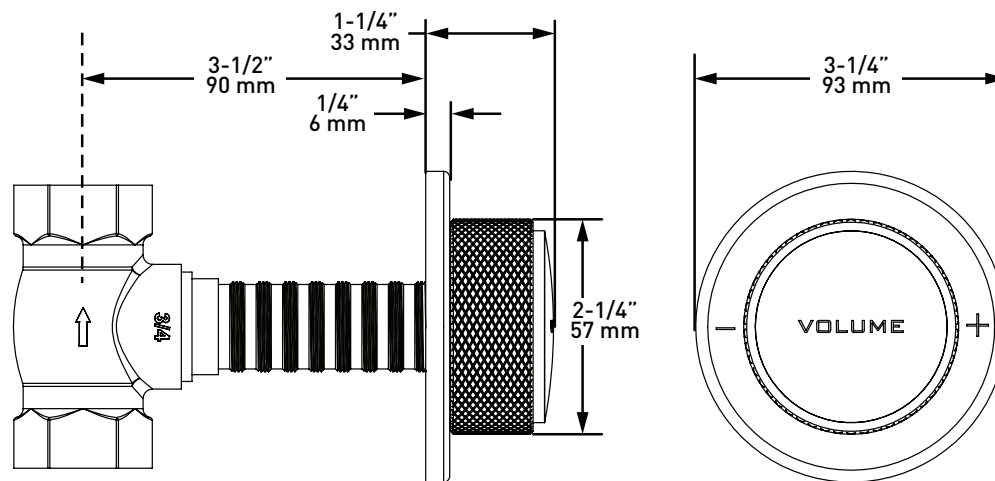

Pour la garantie ou des informations supplémentaires, contactez:

U.S.A.
houseofrohl.com/support
1-800-777-9762

QUÉBEC / MARITIMES / OUEST CANADIEN
houseofrohl.ca/support
1-866-473-8442

ONTARIO
houseofrohl.ca/support
1-800-287-5354

Riobel

PERRIN & ROWE
LONDON

victoria ⊕ albert®

ROHL