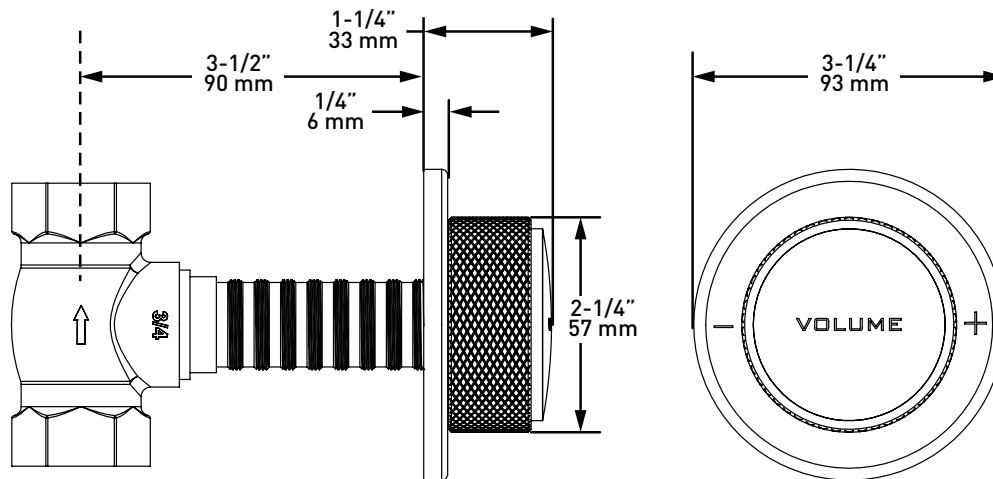

Para garantía o información adicional, comuníquese con:

U.S.A.
houseofrohl.com/support
1-800-777-9762

QUEBEC / MARITIMOS / CANADA OCCIDENTAL
houseofrohl.ca/support
1-866-473-8442

ONTARIO
houseofrohl.ca/support
1-800-287-5354

Riobel

PERRIN & ROWE
LONDON

victoria ⊕ albert®

ROHL