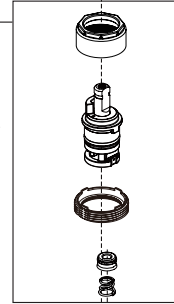

Model/Modelo/Modèle  
 35768LF  
 Series/Series/Seria

Order these RP numbers if your faucet waterway connection system is a white hose with 3 connection fittings.

▲ Specify Finish  
 Especifique el Acabado  
 Précisez le Fini

**RP91751▲**  
 Lift Rod  
 Barra de Alzar  
 Tige de Manoeuvre

**RP91752▲**  
 Handle Assemblies  
 Conjunto de manija  
 Montage de la manette

**RP74418**  
 Stem Unit Assembly, Seat & Spring,  
 Bonnet Nut & Washer  
 Ensemble de la Unidad del Vástago,  
 Asiento y Resorte, Bonete y Arandela  
 Obturateur, siège et ressort, écrou à  
 chapeau et rondelle

**RP47423**  
 Washers (2), Nuts (2)  
 & Screws (4)  
 Arandelas (2), Tuercas (2)  
 y Tornillos (4)  
 Rondelles (2), Écrous(2)  
 et Vis (4)

**RP71252**  
 Gasket, Washer & Nut  
 Empaque, Arandela y Tuerca  
 Joint, Rondelle et Écrou

Model/Modelo/Modèle  
 35768LF▲  
 Series/Series/Seria

Order these RP numbers if your faucet waterway connection system are black tubes connecting to a black "W" shaped connector.

▲ Specify Finish / Especificque el acabado / Précisez la Finition