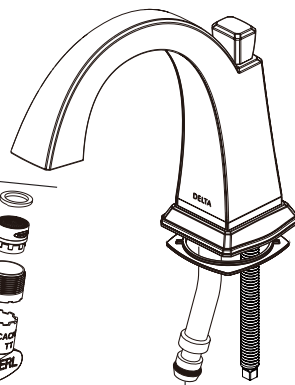

**RP91751▲**  
 Lift Rod  
 Barra de Alzar  
 Tige de Manoeuvre

**RP91752▲**  
 Handle Assemblies  
 Conjunto de manija  
 Montage de la manette

**RP74418**  
 Stem Unit Assembly, Seat & Spring,  
 Bonnet Nut & Washer  
 Ensemble de la Unidad del Vástago,  
 Asiento y Resorte, Bonete y Arandela  
 Obturateur, siège et ressort, écrou à  
 chapeau et rondelle

**RP91142-1.2**  
 Aerator & Wrench  
 Aireador y Llave  
 Aérateur et Clé

**RP44493**  
 Hose Assembly,  
 Blocks & O-Rings  
 Ensemble de la  
 manguera, Bloques  
 y Aros-O  
 Tuyau souple,  
 blocs de fixation  
 et joints toriques

Model/Modelo/Modèle  
 35768LF▲  
 Series/Series/Seria

Order these RP numbers if your faucet waterway connection system are black tubes connecting to a black "W" shaped connector.

▲ Specify Finish / Especificque el acabado / Précisez la Finition