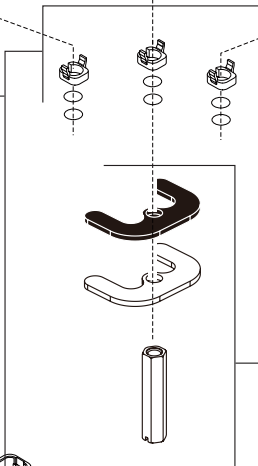

Model/Modelo/Modèle  
 35768LF  
 Series/Series/Seria

Order these RP numbers if your faucet waterway connection system is a white hose with 3 connection fittings.

▲ Specify Finish  
 Especifique el Acabado  
 Précisez le Fini

**RP91751▲**  
 Lift Rod  
 Barra de Alzar  
 Tige de Manoeuvre

**RP91752▲**  
 Handle Assemblies  
 Conjunto de manija  
 Montage de la manette

**RP74418**  
 Stem Unit Assembly, Seat & Spring,  
 Bonnet Nut & Washer  
 Ensemble de la Unidad del Vástago,  
 Asiento y Resorte, Bonete y Arandela  
 Obturateur, siège et ressort, écrou à  
 chapeau et rondelle

**RP91142-1.2**  
 Aerator & Wrench  
 Aireador y Llave  
 Aérateur et Clé

**RP44493**  
 Hose Assembly,  
 Blocks & O-Rings  
 Ensemble de la  
 manguera, Bloques  
 y Aros-O  
 Tuyau souple,  
 blocs de fixation  
 et joints toriques

Model/Modelo/Modèle  
 35768LF▲  
 Series/Series/Seria

Order these RP numbers if your faucet waterway connection system are black tubes connecting to a black "W" shaped connector.

▲ Specify Finish / Especificque el acabado / Précisez la Finition