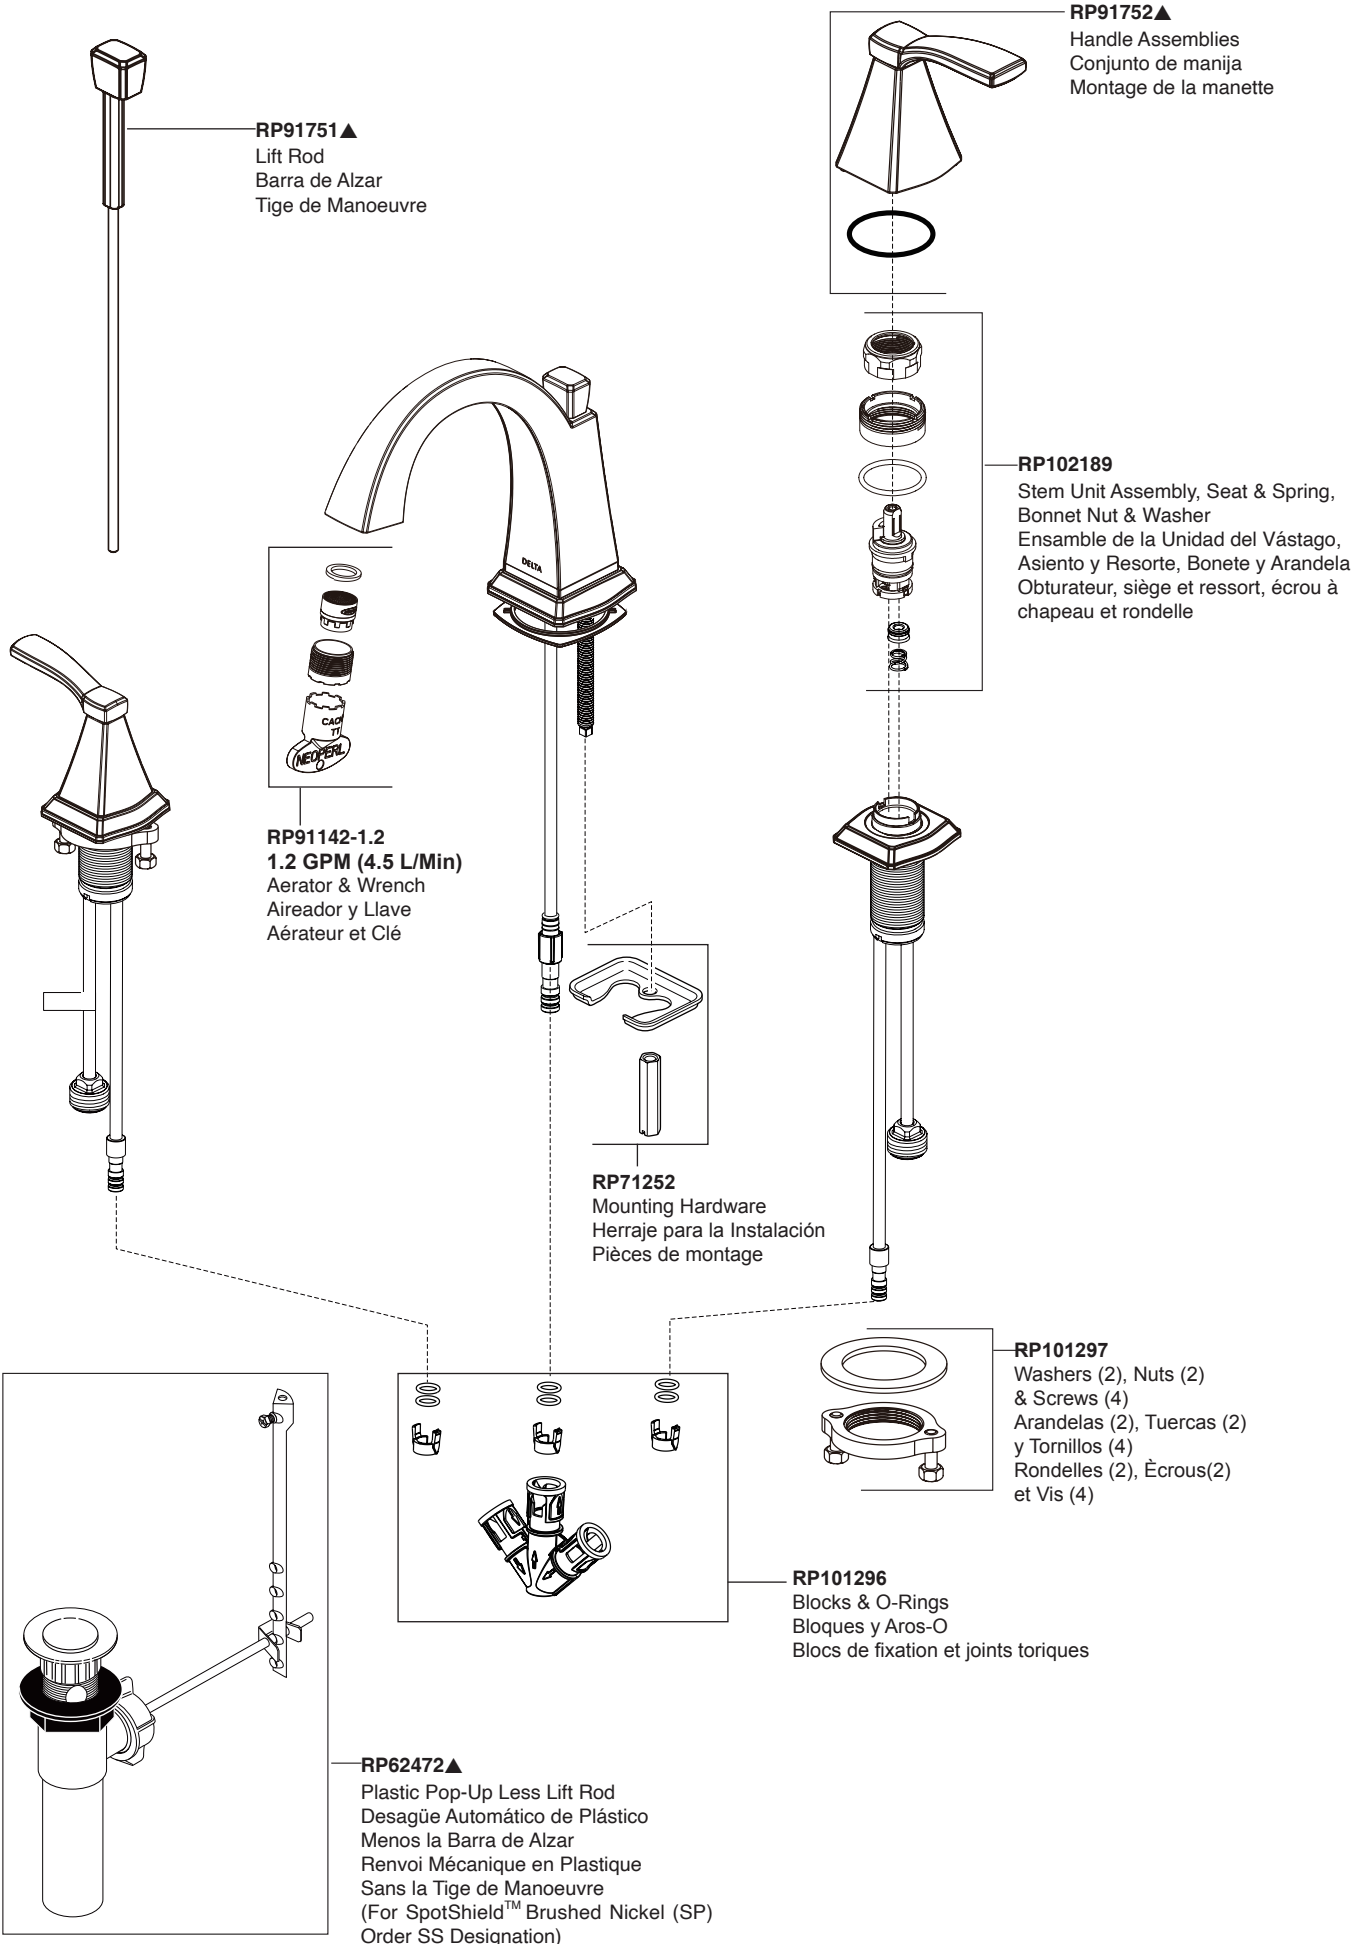

**RP91751▲**  
 Lift Rod  
 Barra de Alzar  
 Tige de Manoeuvre

**RP91752▲**  
 Handle Assemblies  
 Conjunto de manija  
 Montage de la manette

**RP74418**  
 Stem Unit Assembly, Seat & Spring,  
 Bonnet Nut & Washer  
 Ensemble de la Unidad del Vástago,  
 Asiento y Resorte, Bonete y Arandela  
 Obturateur, siège et ressort, écrou à  
 chapeau et rondelle

**RP47423**  
 Washers (2), Nuts (2)  
 & Screws (4)  
 Arandelas (2), Tuercas (2)  
 y Tornillos (4)  
 Rondelles (2), Écrous(2)  
 et Vis (4)

**RP71252**  
 Gasket, Washer & Nut  
 Empaque, Arandela y Tuerca  
 Joint, Rondelle et Écrou

**RP62472▲**  
 Plastic Pop-Up Less Lift Rod  
 Desagüe Automático de Plástico  
 Menos la Barra de Alzar  
 Renvoi Mécanique en Plastique  
 Sans la Tige de Manoeuvre  
 (For SpotShield™ Brushed Nickel (SP)  
 Order SS Designation)

Model/Modelo/Modèle  
 35768LF▲  
 Series/Series/Seria

Order these RP numbers if your faucet waterway connection system are black tubes connecting to a black "W" shaped connector.

▲ Specify Finish / Especificque el acabado / Précisez la Finition