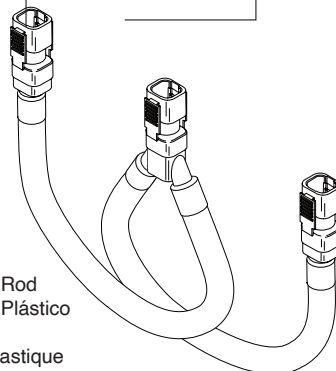

**RP91751▲**  
 Lift Rod  
 Barra de Alzar  
 Tige de Manoeuvre

**RP91752▲**  
 Handle Assemblies  
 Conjunto de manija  
 Montage de la manette

**RP74418**  
 Stem Unit Assembly, Seat & Spring,  
 Bonnet Nut & Washer  
 Ensemble de la Unidad del Vástago,  
 Asiento y Resorte, Bonete y Arandela  
 Obturateur, siège et ressort, écrou à  
 chapeau et rondelle

**RP91142-1.2**  
 Aerator & Wrench  
 Aireador y Llave  
 Aérateur et Clé

**RP44493**  
 Hose Assembly,  
 Blocks & O-Rings  
 Ensemble de la  
 manguera, Bloques  
 y Aros-O  
 Tuyau souple,  
 blocs de fixation  
 et joints toriques

**RP47423**  
 Washers (2), Nuts (2)  
 & Screws (4)  
 Arandelas (2), Tuercas (2)  
 y Tornillos (4)  
 Rondelles (2), Écrous(2)  
 et Vis (4)

**RP71252**  
 Gasket, Washer & Nut  
 Empaque, Arandela y Tuerca  
 Joint, Rondelle et Écrou

Model/Modelo/Modèle  
 35768LF▲  
 Series/Series/Seria

Order these RP numbers if your faucet waterway connection system are black tubes connecting to a black "W" shaped connector.

▲ Specify Finish / Especificque el acabado / Précisez la Finition