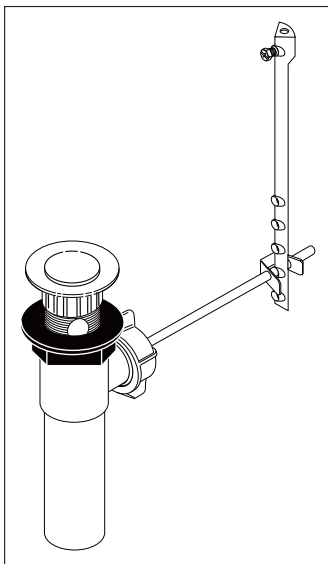

**RP91751▲**  
 Lift Rod  
 Barra de Alzar  
 Tige de Manoeuvre

**RP91752▲**  
 Handle Assemblies  
 Conjunto de manija  
 Montage de la manette

**RP74418**  
 Stem Unit Assembly, Seat & Spring,  
 Bonnet Nut & Washer  
 Ensemble de la Unidad del Vástago,  
 Asiento y Resorte, Bonete y Arandela  
 Obturateur, siège et ressort, écrou à  
 chapeau et rondelle

**RP91142-1.2**  
 Aerator & Wrench  
 Aireador y Llave  
 Aérateur et Clé

**RP44493**  
 Hose Assembly,  
 Blocks & O-Rings  
 Ensemble de la  
 manguera, Bloques  
 y Aros-O  
 Tuyau souple,  
 blocs de fixation  
 et joints toriques

**RP47423**  
 Washers (2), Nuts (2)  
 & Screws (4)  
 Arandelas (2), Tuercas (2)  
 y Tornillos (4)  
 Rondelles (2), Écrous(2)  
 et Vis (4)

**RP71252**  
 Gasket, Washer & Nut  
 Empaque, Arandela y Tuerca  
 Joint, Rondelle et Écrou

Model/Modelo/Modèle  
 35768LF▲  
 Series/Series/Seria

Order these RP numbers if your faucet waterway connection system are black tubes connecting to a black "W" shaped connector.

▲ Specify Finish / Especificque el acabado / Précisez la Finition