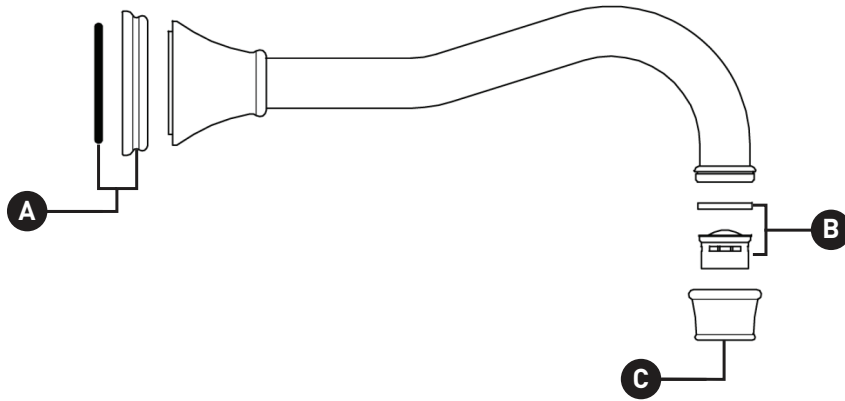

ORDER BY PART NUMBER

ILLUSTRATED PARTS

U.3787

Georgian Era™ Wall Mount Tub
Spout With Column Spout

ID	Kit Number	Finish
A*	9.18256	See below
B	9.25256	N/A
C*	9.17374	See below

***Finish Determined by Suffix**

ILLUSTRATIONS DES PIÈCES

U.3787

Bec de baignoire à montage mural
Georgian Era™ avec bec de colonne

ID	Référence du kit	Finition
A*	9.18256	Voir ci-dessous
B	9.25256	N/A
C*	9.17374	Voir ci-dessous

***Finition déterminée par le Suffixe**