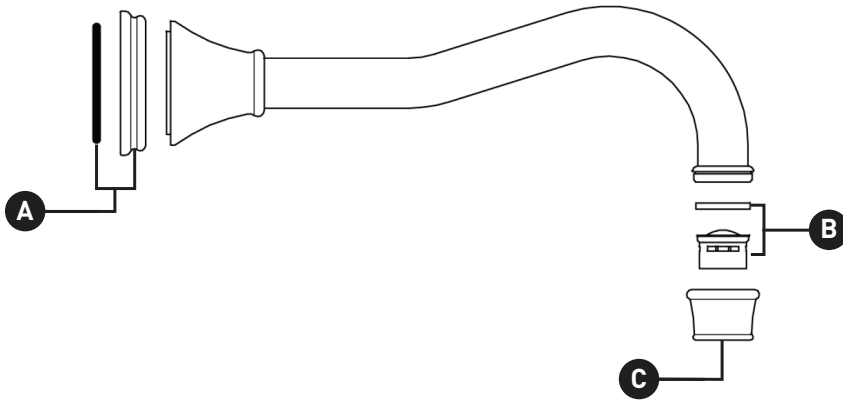

PIEZAS ILUSTRADAS

U.3787

Grifo para bañera de montaje en pared
Georgian Era™ con caño en columna

ID	Referencia del kit	Acabado
A*	9.18256	Ver más abajo
B	9.25256	N/A
C*	9.17374	Ver más abajo

***Acabado determinado por el sufijo**